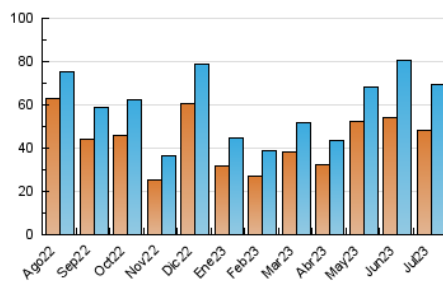

##### 4.2 Per franja horària (promig)

Visites\_ (x 1000)

Pàgines (x 1000)

##### 4.3 Per mesos

N. únics / Visites (x 1000)

Pàgines (x 1000)