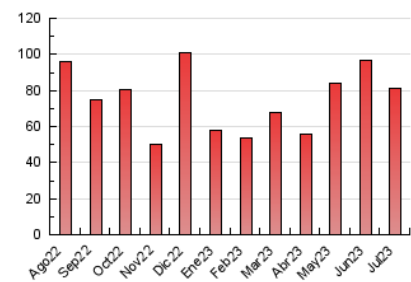

##### 4.2 Per franja horària (promig)

Visites\_ (x 1000)

Pàgines (x 1000)

##### 4.3 Per mesos

N. únics / Visites (x 1000)

Pàgines (x 1000)