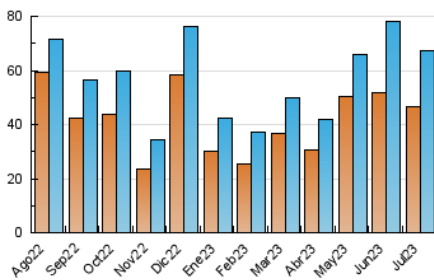

### 4.1 Per dia de la setmana (promig)

N. únics / Visites (x 100)

Pàgines (x 100)

### 4.2 Per franja horària (promig)

Visites\_ (x 1000)

Pàgines (x 1000)

### 4.3 Per mesos

N. únics / Visites (x 1000)

Pàgines (x 1000)