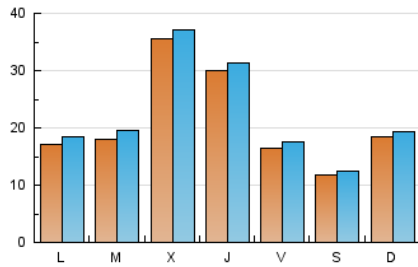

4. Gràfiques (Nacional)

4.1 Per dia de la setmana (promig)

N. únics / Visites (x 100)