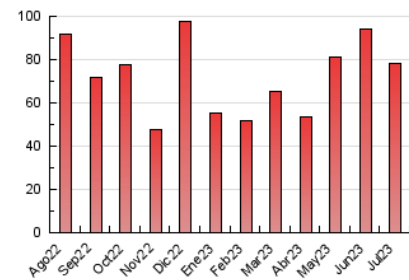

### 4.2 Per franja horària (promig)

Visites\_ (x 1000)

Pàgines (x 1000)

### 4.3 Per mesos

N. únics / Visites (x 1000)

Pàgines (x 1000)