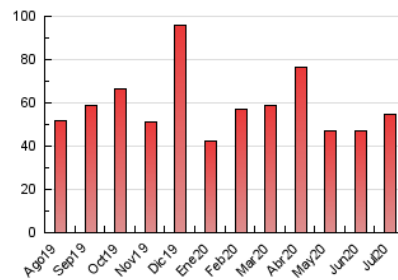

##### 4.2 Per franja horària (promig)

Visites (x 1000)

Pàgines (x 1000)

##### 4.3 Per mesos

N. únics / Visites (x 1000)

Pàgines (x 1000)