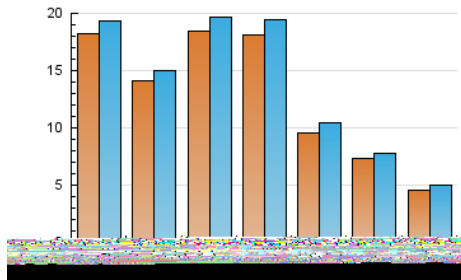

4. Gràfiques (Nacional i Internacional)

4.1 Per dia de la setmana (promig)

N. únics / Visites (x 100)