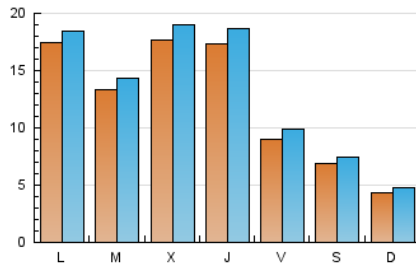

4. Gràfiques (Nacional)

4.1 Per dia de la setmana (promig)

N. únics / Visites (x 100)