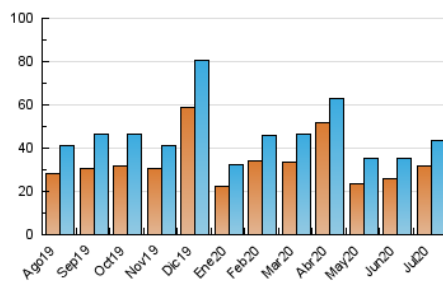

Pàgines (x 1000)

4.3 Per mesos

N. únics / Visites (x 1000)