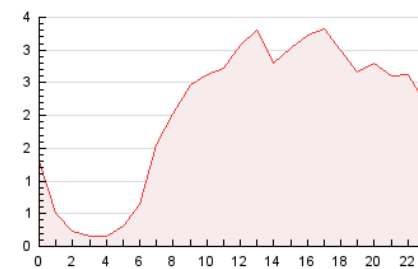

2. Seccions (Nacional i Internacional)

	PÀGINES	%
HOME	5.851	11.86 %
RESTA	43.494	88.14 %

3. Per dia del mes (Nacional i Internacional)

Dia	N. únics	Visites	Pàgines	Dia	N. únics	Visites	Pàgines	Dia	N. únics	Visites	Pàgines
1	553	606	859	11	703	787	1.137	21	1.637	1.701	1.925
2	1.689	1.787	2.147	12	684	773	1.087	22	4.324	4.573	5.192
3	2.991	3.189	3.817	13	441	480	679	23	3.141	3.288	3.779
4	1.304	1.386	1.807	14	317	342	488	24	2.889	3.097	3.672
5	665	723	1.038	15	1.221	1.321	1.665	25	1.464	1.578	2.070
6	452	504	720	16	663	743	1.059	26	1.010	1.073	1.439
7	372	409	544	17	425	470	686	27	748	816	1.026
8	415	467	725	18	643	720	1.044	28	922	975	1.161
9	611	670	1.044	19	1.064	1.112	1.387	29	1.189	1.271	1.639
10	647	706	971	20	694	725	1.033	30	1.532	1.655	2.192
								31	859	950	1.313

4. Gràfiques (Nacional i Internacional)

4.1 Per dia de la setmana (promig)

N. únics / Visites (x 100)

Pàgines (x 100)

4.2 Per franja horària (promig)

Visites (x 1000)

Pàgines (x 1000)

4.3 Per mesos