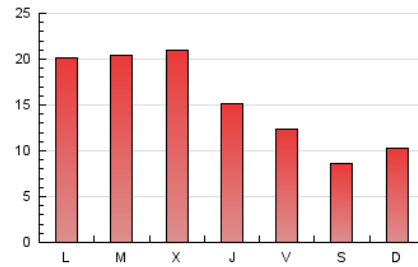

Pàgines (x 100)