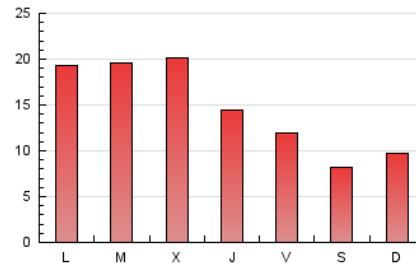

Pàgines (x 100)