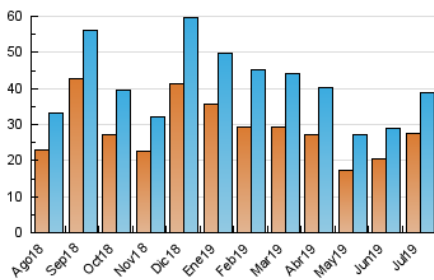

4.3 Per mesos

N. únics / Visites (x 1000)