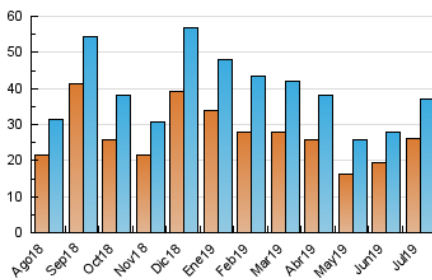

4.3 Per mesos

N. únics / Visites (x 1000)