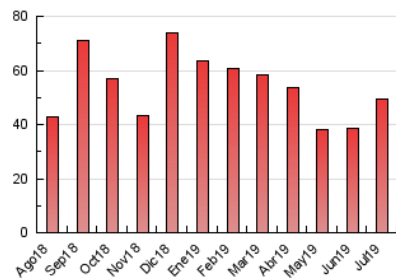

Pàgines (x 1000)