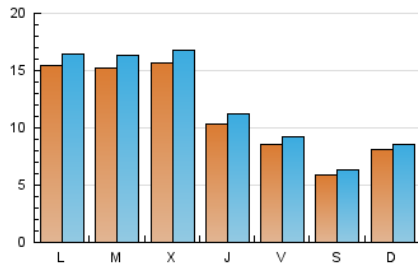

4. Gràfiques (Nacional i Internacional)

4.1 Per dia de la setmana (promig)

N. únics / Visites (x 100)