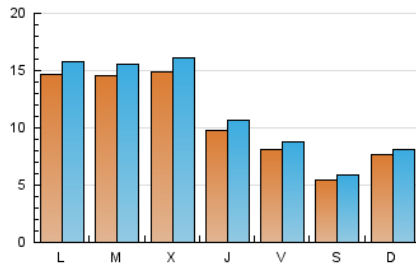

4. Gràfiques (Nacional)

4.1 Per dia de la setmana (promig)

N. únics / Visites (x 100)