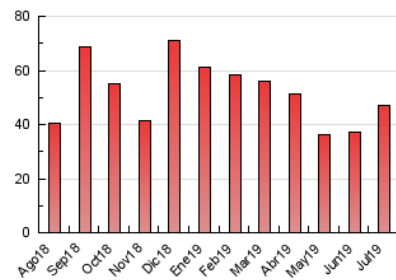

Pàgines (x 1000)