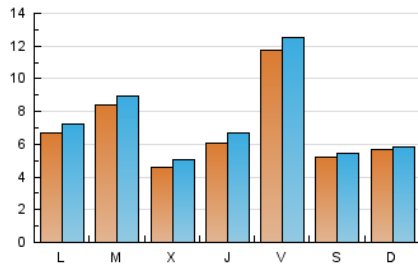

4. Gràfiques (Nacional)

4.1 Per dia de la setmana (promig)

N. únics / Visites (x 100)