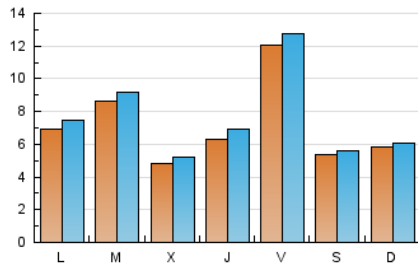

4. Gràfiques (Nacional i Internacional)

4.1 Per dia de la setmana (promig)

N. únics / Visites (x 100)