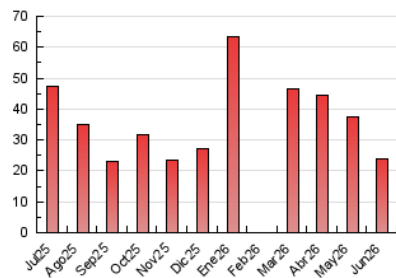

Pàgines (x 1000)