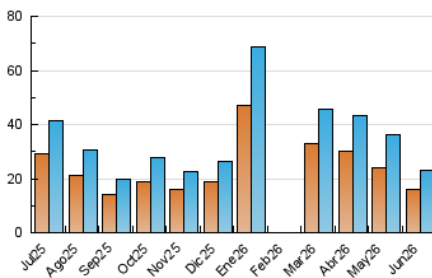

4.3 Per mesos

N. únics / Visites (x 1000)