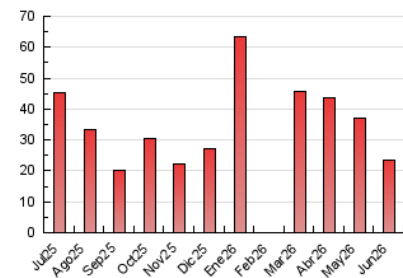

2. Seccions (Nacional)

	PÀGINES	%
HOME	2.448	10.48 %
RESTA	20.912	89.52 %

3. Per dia del mes (Nacional)

Dia	N. únics	Visites	Pàgines	Dia	N. únics	Visites	Pàgines	Dia	N. únics	Visites	Pàgines
1	925	999	1.079	11	798	906	1.030	21	702	718	724
2	799	851	900	12	847	885	944	22	984	1.031	1.094
3	423	467	492	13	501	530	551	23	1.100	1.155	1.170
4	294	329	388	14	709	741	772	24	575	601	583
5	294	327	339	15	680	740	799	25	850	925	961
6	219	234	255	16	583	633	725	26	3.105	3.286	3.193
7	251	265	262	17	420	462	491	27	926	968	954
8	283	322	380	18	469	512	563	28	593	616	636
9	673	728	798	19	462	498	510	29	489	532	574
10	423	477	531	20	435	456	489	30	1.049	1.108	1.173

4. Gràfiques (Nacional)

4.1 Per dia de la setmana (promig)

N. únics / Visites (x 100)

Pàgines (x 100)

4.2 Per franja horària (promig)

Visites_ (x 1000)

Pàgines (x 1000)

4.3 Per mesos

N. únics / Visites (x 1000)

Pàgines (x 1000)

5. Observacions

Este Medio Electrónico de Comunicación ha sido medido por la herramienta Google Analytics de Google (GA4).

6. Definicions bàsiques (Para més informació cal veure Normes Tècniques per al Control dels Mitjans Electrònics de Comunicació)