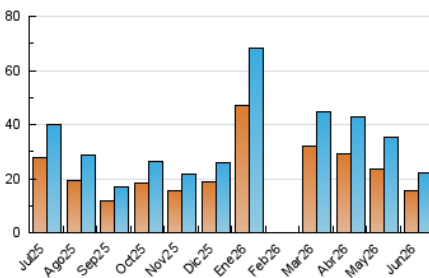

2. Seccions (Nacional)

	PÀGINES	%
HOME	2.448	10.48 %
RESTA	20.912	89.52 %

3. Per dia del mes (Nacional)

Dia	N. únics	Visites	Pàgines	Dia	N. únics	Visites	Pàgines	Dia	N. únics	Visites	Pàgines
1	925	999	1.079	11	798	906	1.030	21	702	718	724
2	799	851	900	12	847	885	944	22	984	1.031	1.094
3	423	467	492	13	501	530	551	23	1.100	1.155	1.170
4	294	329	388	14	709	741	772	24	575	601	583
5	294	327	339	15	680	740	799	25	850	925	961
6	219	234	255	16	583	633	725	26	3.105	3.286	3.193
7	251	265	262	17	420	462	491	27	926	968	954
8	283	322	380	18	469	512	563	28	593	616	636
9	673	728	798	19	462	498	510	29	489	532	574
10	423	477	531	20	435	456	489	30	1.049	1.108	1.173

4. Gràfiques (Nacional)

4.1 Per dia de la setmana (promig)

N. únics / Visites (x 100)

Pàgines (x 100)

4.2 Per franja horària (promig)

Visites_ (x 1000)

Pàgines (x 1000)

4.3 Per mesos

N. únics / Visites (x 1000)

Pàgines (x 1000)

5. Observacions

Este Medio Electrónico de Comunicación ha sido medido por la herramienta Google Analytics de Google (GA4).

6. Definicions bàsiques (Para més informació cal veure Normes Tècniques per al Control dels Mitjans Electrònics de Comunicació)