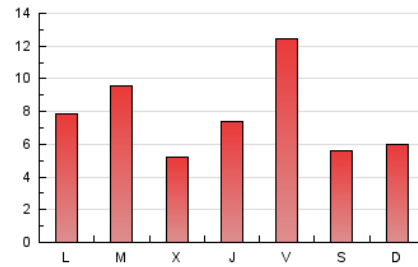

Pàgines (x 100)