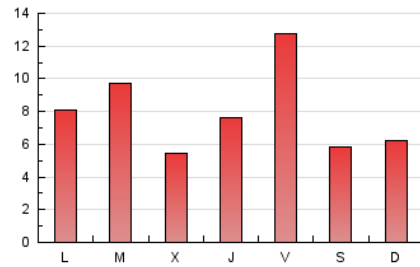

Pàgines (x 100)