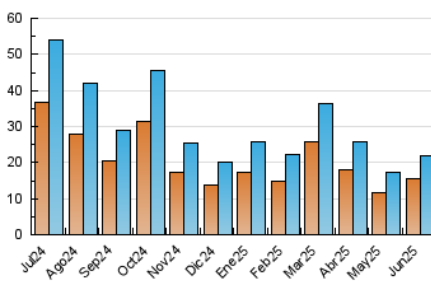

## 4. Gràfiques (Nacional)

### 4.1 Per dia de la setmana (promig)

N. únics / Visites (x 100)

Pàgines (x 100)

### 4.2 Per franja horària (promig)

Visites\_ (x 1000)

Pàgines (x 1000)

### 4.3 Per mesos

N. únics / Visites (x 1000)

Pàgines (x 1000)