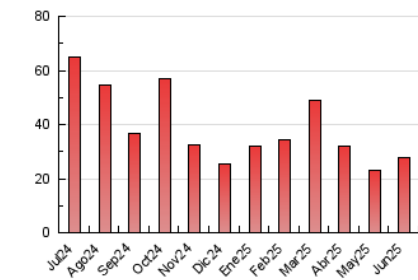

#### 4.2 Per franja horària (promig)

Visites\_ (x 1000)

Pàgines (x 1000)

#### 4.3 Per mesos

N. únics / Visites (x 1000)

Pàgines (x 1000)