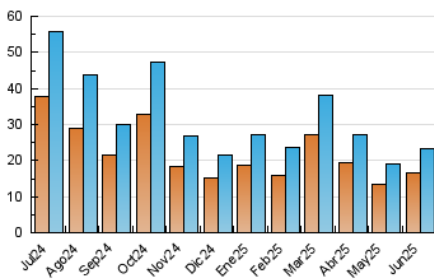

#### 4.1 Per dia de la setmana (promig)

N. únics / Visites (x 100)

Pàgines (x 100)

#### 4.2 Per franja horària (promig)

Visites\_ (x 1000)

Pàgines (x 1000)

#### 4.3 Per mesos

N. únics / Visites (x 1000)

Pàgines (x 1000)