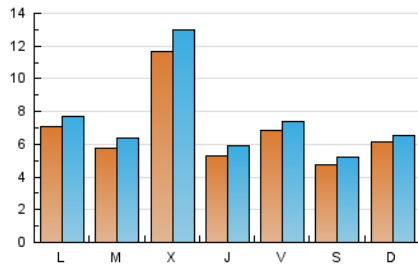

4. Gràfiques (Nacional)

4.1 Per dia de la setmana (promig)

N. únics / Visites (x 100)