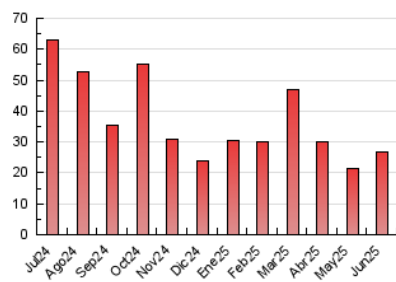

### 4.1 Per dia de la setmana (promig)

N. únics / Visites (x 100)

Pàgines (x 100)

### 4.2 Per franja horària (promig)

Visites\_ (x 1000)

Pàgines (x 1000)

### 4.3 Per mesos

N. únics / Visites (x 1000)

Pàgines (x 1000)