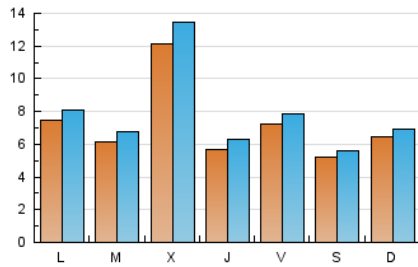

4. Gràfiques (Nacional i Internacional)

4.1 Per dia de la setmana (promig)

N. únics / Visites (x 100)