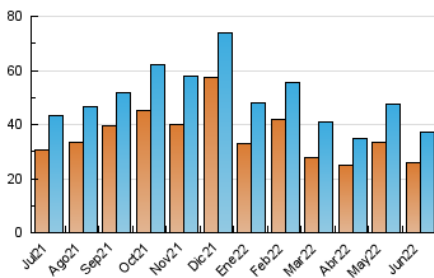

4.3 Per mesos

N. únics / Visites (x 1000)