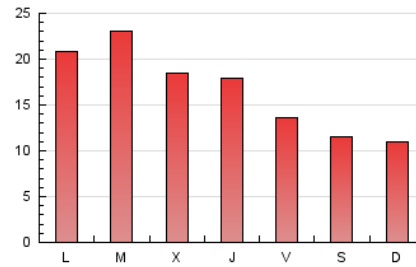

Pàgines (x 100)