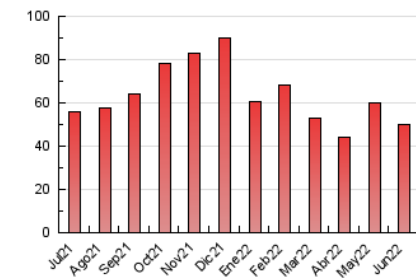

Pàgines (x 1000)