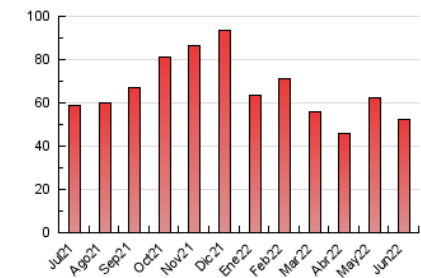

Pàgines (x 1000)