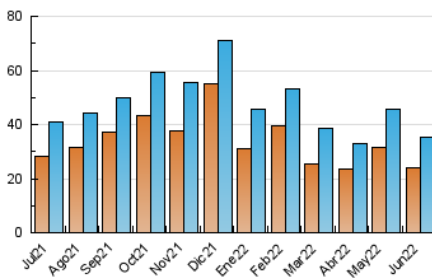

4.3 Per mesos

N. únics / Visites (x 1000)