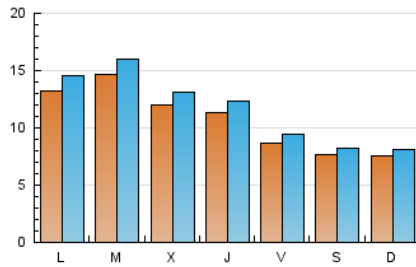

4. Gràfiques (Nacional)

4.1 Per dia de la setmana (promig)

N. únics / Visites (x 100)