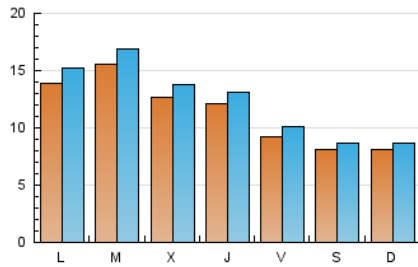

4. Gràfiques (Nacional i Internacional)

4.1 Per dia de la setmana (promig)

N. únics / Visites (x 100)