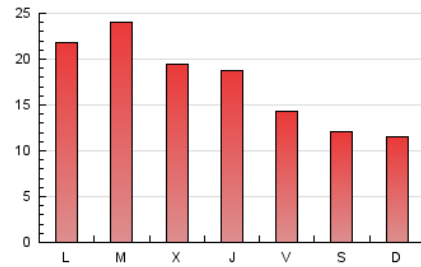

Pàgines (x 100)