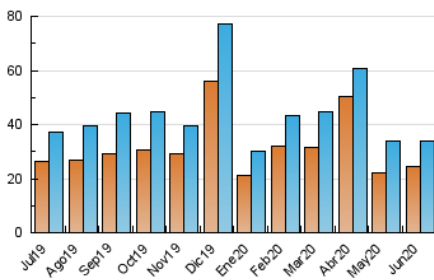

4.3 Per mesos

N. únics / Visites (x 1000)