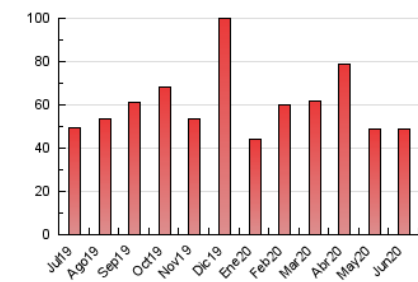

Pàgines (x 1000)