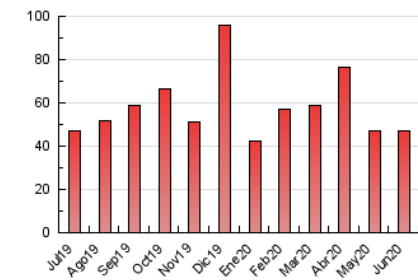

Pàgines (x 1000)