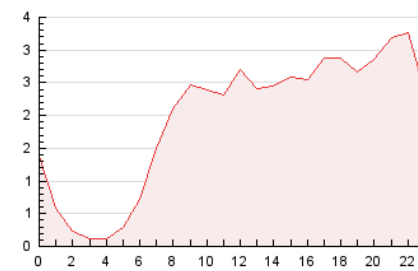

2. Seccions (Nacional)

| | PÀGINES | % |
|--------------|---------|---------|
| HOME | 6.400 | 13.62 % |
| RESTA | 40.598 | 86.38 % |

3. Per dia del mes (Nacional)

| Dia | N. únics | Visites | Pàgines | Dia | N. únics | Visites | Pàgines | Dia | N. únics | Visites | Pàgines |
|-----|----------|---------|---------|-----|----------|---------|---------|-----|----------|---------|---------|
| 1 | 4.407 | 4.617 | 5.952 | 11 | 636 | 737 | 1.122 | 21 | 590 | 631 | 825 |
| 2 | 5.296 | 5.485 | 6.746 | 12 | 503 | 575 | 866 | 22 | 431 | 496 | 786 |
| 3 | 1.696 | 1.804 | 2.355 | 13 | 422 | 464 | 624 | 23 | 839 | 900 | 1.211 |
| 4 | 888 | 1.001 | 1.483 | 14 | 2.354 | 2.432 | 2.862 | 24 | 620 | 670 | 905 |
| 5 | 960 | 1.093 | 1.746 | 15 | 1.201 | 1.304 | 1.713 | 25 | 444 | 527 | 827 |
| 6 | 964 | 1.041 | 1.491 | 16 | 666 | 766 | 1.126 | 26 | 494 | 569 | 886 |
| 7 | 623 | 697 | 1.272 | 17 | 429 | 501 | 794 | 27 | 324 | 376 | 533 |
| 8 | 815 | 952 | 1.489 | 18 | 994 | 1.126 | 1.603 | 28 | 278 | 329 | 540 |
| 9 | 1.136 | 1.245 | 1.860 | 19 | 552 | 634 | 927 | 29 | 466 | 562 | 850 |
| 10 | 678 | 779 | 1.236 | 20 | 949 | 993 | 1.345 | 30 | 603 | 701 | 1.023 |

4. Gràfiques (Nacional)

4.1 Per dia de la setmana (promig)

N. únics / Visites (x 100)

Pàgines (x 100)

4.2 Per franja horària (promig)

Visites (x 1000)

Pàgines (x 1000)

4.3 Per mesos