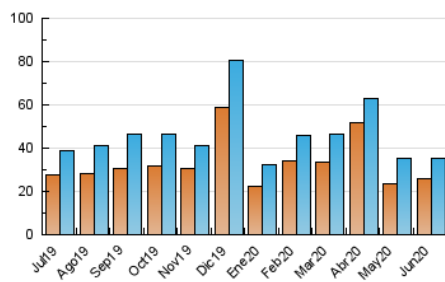

4.3 Per mesos

N. únics / Visites (x 1000)