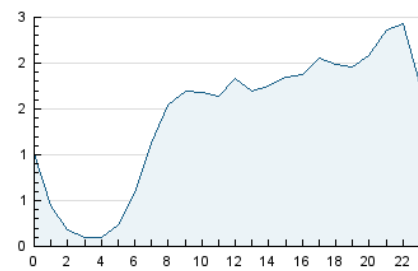

2. Seccions (Nacional)

| | PÀGINES | % |
|--------------|---------|---------|
| HOME | 6.400 | 13.62 % |
| RESTA | 40.598 | 86.38 % |

3. Per dia del mes (Nacional)

| Dia | N. únics | Visites | Pàgines | Dia | N. únics | Visites | Pàgines | Dia | N. únics | Visites | Pàgines |
|-----|----------|---------|---------|-----|----------|---------|---------|-----|----------|---------|---------|
| 1 | 4.407 | 4.617 | 5.952 | 11 | 636 | 737 | 1.122 | 21 | 590 | 631 | 825 |
| 2 | 5.296 | 5.485 | 6.746 | 12 | 503 | 575 | 866 | 22 | 431 | 496 | 786 |
| 3 | 1.696 | 1.804 | 2.355 | 13 | 422 | 464 | 624 | 23 | 839 | 900 | 1.211 |
| 4 | 888 | 1.001 | 1.483 | 14 | 2.354 | 2.432 | 2.862 | 24 | 620 | 670 | 905 |
| 5 | 960 | 1.093 | 1.746 | 15 | 1.201 | 1.304 | 1.713 | 25 | 444 | 527 | 827 |
| 6 | 964 | 1.041 | 1.491 | 16 | 666 | 766 | 1.126 | 26 | 494 | 569 | 886 |
| 7 | 623 | 697 | 1.272 | 17 | 429 | 501 | 794 | 27 | 324 | 376 | 533 |
| 8 | 815 | 952 | 1.489 | 18 | 994 | 1.126 | 1.603 | 28 | 278 | 329 | 540 |
| 9 | 1.136 | 1.245 | 1.860 | 19 | 552 | 634 | 927 | 29 | 466 | 562 | 850 |
| 10 | 678 | 779 | 1.236 | 20 | 949 | 993 | 1.345 | 30 | 603 | 701 | 1.023 |

4. Gràfiques (Nacional)

4.1 Per dia de la setmana (promig)

N. únics / Visites (x 100)

Pàgines (x 100)

4.2 Per franja horària (promig)

Visites (x 1000)

Pàgines (x 1000)

4.3 Per mesos