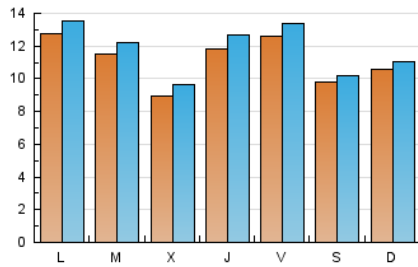

4. Gràfiques (Nacional i Internacional)

4.1 Per dia de la setmana (promig)

N. únics / Visites (x 100)