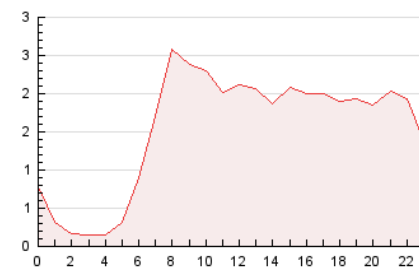

2. Seccions (Nacional)

	PÀGINES	%
HOME	2.524	6.84 %
RESTA	34.393	93.16 %

3. Per dia del mes (Nacional)

Dia	N. únics	Visites	Pàgines	Dia	N. únics	Visites	Pàgines	Dia	N. únics	Visites	Pàgines
1	1.751	1.802	1.801	11	3.094	3.226	3.326	21	461	516	584
2	731	763	757	12	1.180	1.260	1.344	22	380	434	483
3	552	575	558	13	734	801	825	23	264	280	304
4	565	623	658	14	731	787	809	24	233	256	304
5	2.065	2.170	2.190	15	541	608	636	25	415	480	559
6	1.029	1.104	1.101	16	811	847	849	26	826	888	933
7	1.197	1.322	1.496	17	1.954	2.033	1.943	27	1.294	1.393	1.512
8	986	1.062	1.084	18	944	1.012	1.045	28	2.265	2.358	2.353
9	1.844	1.920	1.892	19	477	517	572	29	2.511	2.658	2.673
10	1.265	1.335	1.398	20	429	471	502	30	1.151	1.202	1.179
								31	1.152	1.209	1.247

4. Gràfiques (Nacional)

4.1 Per dia de la setmana (promig)

N. únics / Visites (x 100)

Pàgines (x 100)

4.2 Per franja horària (promig)

Visites_ (x 1000)

Pàgines (x 1000)

4.3 Per mesos