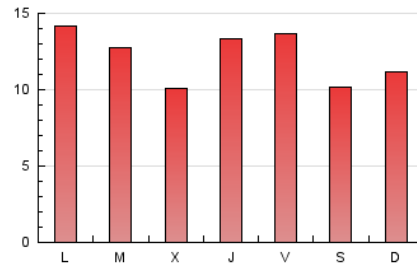

Pàgines (x 100)