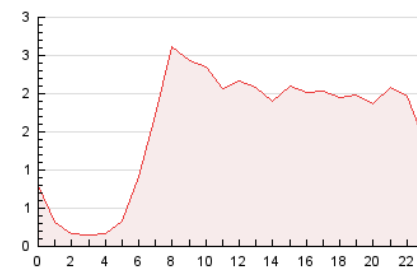

2. Seccions (Nacional i Internacional)

	PÀGINES	%
HOME	2.581	6.87 %
RESTA	34.999	93.13 %

3. Per dia del mes (Nacional i Internacional)

Dia	N. únics	Visites	Pàgines	Dia	N. únics	Visites	Pàgines	Dia	N. únics	Visites	Pàgines
1	1.772	1.824	1.824	11	3.118	3.264	3.352	21	472	527	595
2	744	776	771	12	1.195	1.275	1.359	22	399	453	515
3	574	598	579	13	755	823	851	23	276	292	316
4	575	634	669	14	748	804	826	24	245	268	319
5	2.083	2.188	2.212	15	557	625	658	25	421	487	567
6	1.054	1.130	1.125	16	823	860	860	26	837	899	945
7	1.218	1.345	1.521	17	1.991	2.073	1.985	27	1.313	1.413	1.529
8	1.008	1.087	1.110	18	972	1.042	1.071	28	2.301	2.395	2.394
9	1.876	1.952	1.926	19	487	527	585	29	2.552	2.700	2.716
10	1.283	1.355	1.418	20	443	486	517	30	1.164	1.216	1.193
								31	1.175	1.231	1.272

4. Gràfiques (Nacional i Internacional)

4.1 Per dia de la setmana (promig)

N. únics / Visites (x 100)

Pàgines (x 100)

4.2 Per franja horària (promig)

Visites_ (x 1000)

Pàgines (x 1000)

4.3 Per mesos