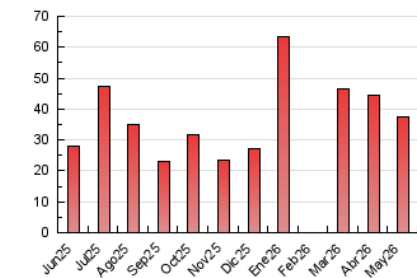

Pàgines (x 1000)