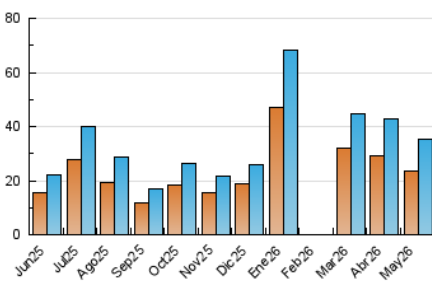

4.3 Per mesos

N. únics / Visites (x 1000)