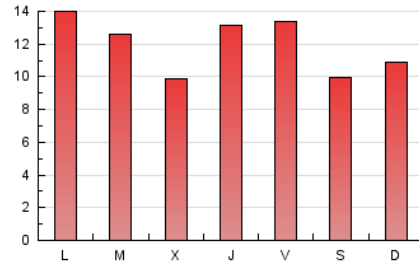

Pàgines (x 100)