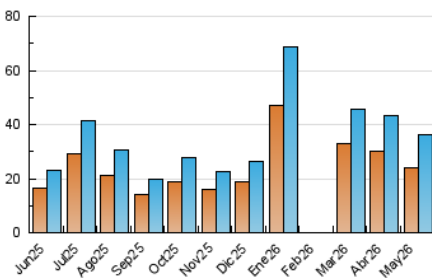

4.3 Per mesos

N. únics / Visites (x 1000)