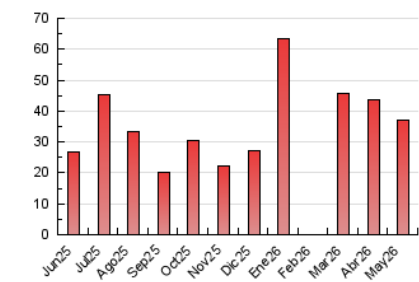

Pàgines (x 1000)