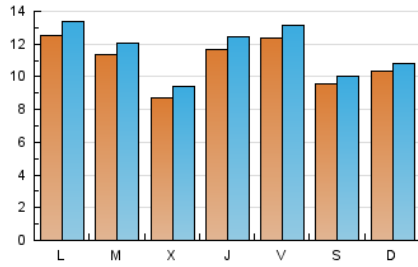

4. Gràfiques (Nacional)

4.1 Per dia de la setmana (promig)

N. únics / Visites (x 100)