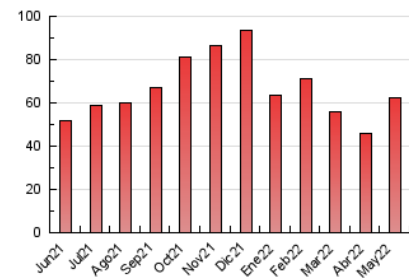

Pàgines (x 1000)