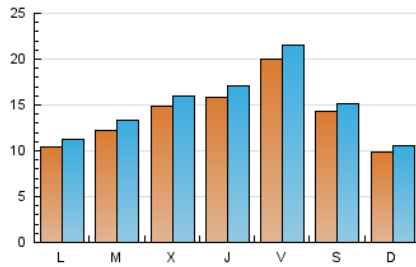

4. Gràfiques (Nacional)

4.1 Per dia de la setmana (promig)

N. únics / Visites (x 100)