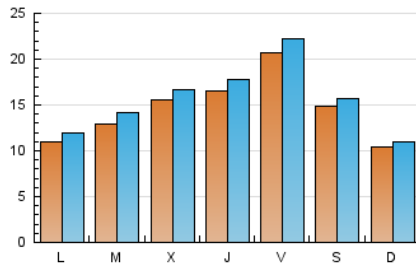

4. Gràfiques (Nacional i Internacional)

4.1 Per dia de la setmana (promig)

N. únics / Visites (x 100)