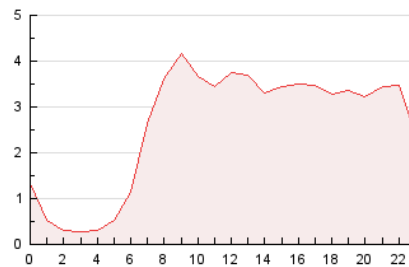

### 3. Per dia del mes (Nacional i Internacional)

Dia	N. únics	Visites	Pàgines	Dia	N. únics	Visites	Pàgines	Dia	N. únics	Visites	Pàgines
1	654	707	989	11	1.712	1.834	2.461	21	1.695	1.805	2.245
2	860	973	1.460	12	2.132	2.314	3.227	22	983	1.059	1.370
3	1.345	1.515	2.131	13	3.834	4.146	5.346	23	1.096	1.190	1.670
4	2.689	2.838	3.610	14	2.380	2.519	3.084	24	992	1.110	1.769
5	1.944	2.060	2.624	15	1.993	2.086	2.479	25	655	737	1.130
6	1.319	1.422	1.832	16	1.651	1.752	2.286	26	464	519	746
7	1.094	1.148	1.460	17	1.755	1.870	2.287	27	502	546	762
8	695	749	1.021	18	1.157	1.257	1.632	28	776	828	1.065
9	914	978	1.338	19	2.074	2.204	2.720	29	848	906	1.150
10	1.115	1.240	1.717	20	2.624	2.768	3.400	30	972	1.060	1.481
								31	1.275	1.348	1.823

4. Gràfiques (Nacional i Internacional)

4.1 Per dia de la setmana (promig)

N. únics / Visites (x 100)

Pàgines (x 100)

4.2 Per franja horària (promig)

Visites\_\_ (x 1000)

Pàgines (x 1000)

4.3 Per mesos