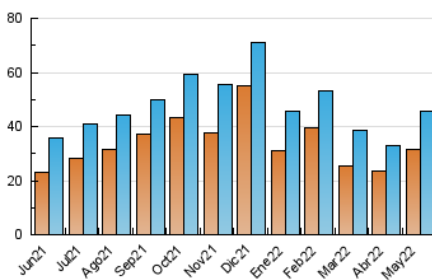

##### 4.1 Per dia de la setmana (promig)

N. únics / Visites (x 100)

Pàgines (x 100)

##### 4.2 Per franja horària (promig)

Visites\_\_ (x 1000)

Pàgines (x 1000)

##### 4.3 Per mesos

N. únics / Visites (x 1000)

Pàgines (x 1000)