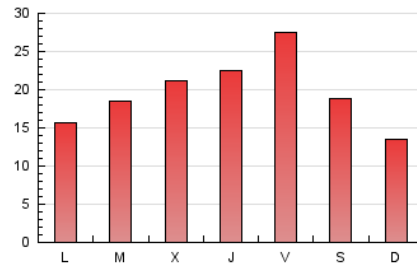

Pàgines (x 100)