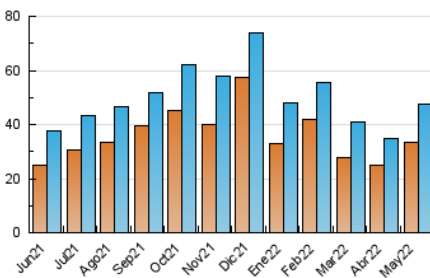

4.3 Per mesos

N. únics / Visites (x 1000)