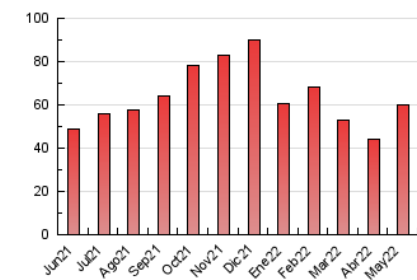

##### 4.2 Per franja horària (promig)

Visites\_\_ (x 1000)

Pàgines (x 1000)

##### 4.3 Per mesos

N. únics / Visites (x 1000)

Pàgines (x 1000)