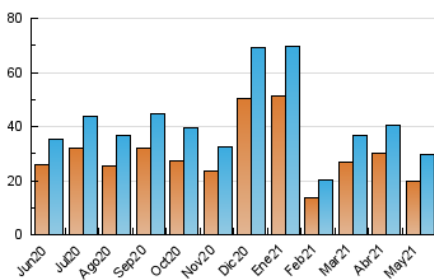

4.3 Per mesos

N. únics / Visites (x 1000)