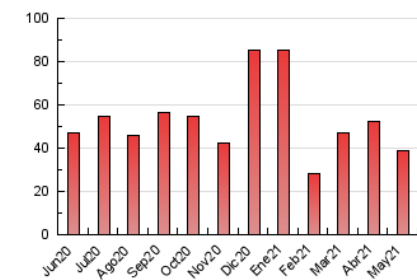

Pàgines (x 1000)