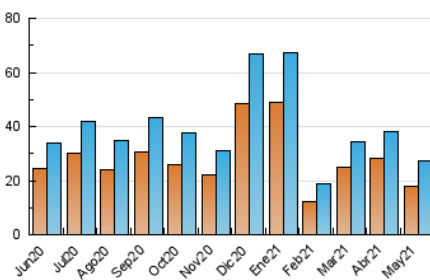

4.3 Per mesos

N. únics / Visites (x 1000)