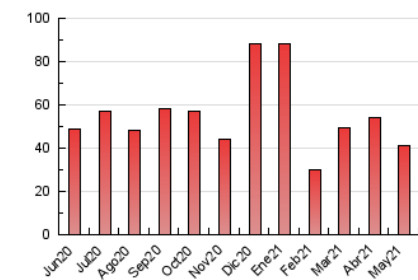

Pàgines (x 1000)