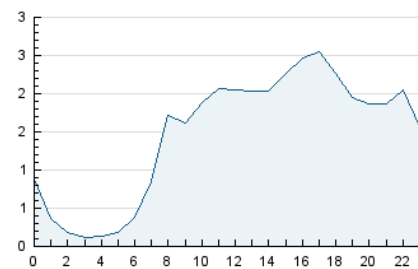

2. Seccions (Nacional i Internacional)

| | PÀGINES | % |
|--------------|---------|---------|
| HOME | 6.971 | 14.33 % |
| RESTA | 41.678 | 85.67 % |

3. Per dia del mes (Nacional i Internacional)

| Dia | N. únics | Visites | Pàgines | Dia | N. únics | Visites | Pàgines | Dia | N. únics | Visites | Pàgines |
|-----|----------|---------|---------|-----|----------|---------|---------|-----|----------|---------|---------|
| 1 | 376 | 408 | 595 | 11 | 1.505 | 1.609 | 2.164 | 21 | 815 | 926 | 1.334 |
| 2 | 758 | 828 | 1.108 | 12 | 803 | 901 | 1.398 | 22 | 1.165 | 1.291 | 1.795 |
| 3 | 485 | 540 | 853 | 13 | 496 | 568 | 920 | 23 | 1.359 | 1.436 | 1.721 |
| 4 | 868 | 958 | 1.369 | 14 | 715 | 826 | 1.250 | 24 | 685 | 747 | 949 |
| 5 | 683 | 757 | 1.066 | 15 | 575 | 658 | 1.029 | 25 | 1.534 | 1.626 | 2.142 |
| 6 | 644 | 728 | 1.169 | 16 | 462 | 523 | 820 | 26 | 1.116 | 1.213 | 1.697 |
| 7 | 848 | 950 | 1.442 | 17 | 340 | 394 | 651 | 27 | 2.554 | 2.846 | 3.466 |
| 8 | 1.255 | 1.387 | 1.895 | 18 | 560 | 627 | 947 | 28 | 2.878 | 3.122 | 3.913 |
| 9 | 1.151 | 1.231 | 1.681 | 19 | 1.251 | 1.324 | 1.622 | 29 | 1.867 | 2.127 | 2.920 |
| 10 | 916 | 997 | 1.551 | 20 | 685 | 770 | 1.069 | 30 | 1.307 | 1.422 | 1.888 |
| | | | | | | | | 31 | 1.499 | 1.628 | 2.225 |

4. Gràfiques (Nacional i Internacional)

4.1 Per dia de la setmana (promig)

N. únics / Visites (x 100)

Pàgines (x 100)

4.2 Per franja horària (promig)

Visites (x 1000)

Pàgines (x 1000)

4.3 Per mesos