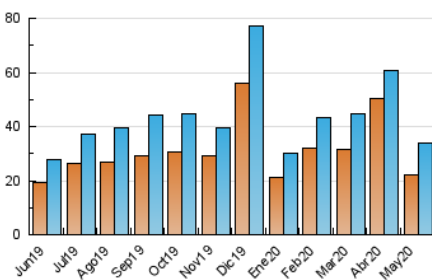

4.3 Per mesos

N. únics / Visites (x 1000)