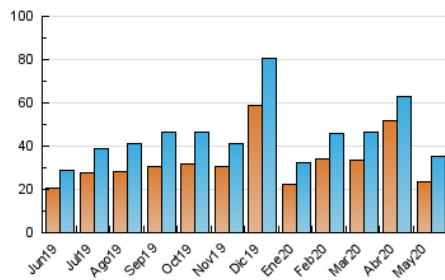

4.3 Per mesos

N. únics / Visites (x 1000)