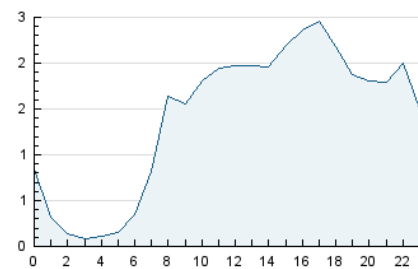

2. Seccions (Nacional)

| | PÀGINES | % |
|--------------|---------|---------|
| HOME | 6.847 | 14.60 % |
| RESTA | 40.053 | 85.40 % |

3. Per dia del mes (Nacional)

| Dia | N. únics | Visites | Pàgines | Dia | N. únics | Visites | Pàgines | Dia | N. únics | Visites | Pàgines |
|-----|----------|---------|---------|-----|----------|---------|---------|-----|----------|---------|---------|
| 1 | 353 | 385 | 572 | 11 | 1.440 | 1.540 | 2.061 | 21 | 761 | 871 | 1.277 |
| 2 | 714 | 782 | 1.059 | 12 | 757 | 855 | 1.346 | 22 | 1.127 | 1.252 | 1.749 |
| 3 | 463 | 518 | 831 | 13 | 465 | 535 | 881 | 23 | 1.313 | 1.389 | 1.671 |
| 4 | 843 | 934 | 1.334 | 14 | 676 | 787 | 1.205 | 24 | 647 | 707 | 906 |
| 5 | 651 | 725 | 1.032 | 15 | 544 | 627 | 997 | 25 | 1.484 | 1.572 | 2.080 |
| 6 | 608 | 691 | 1.117 | 16 | 441 | 502 | 792 | 26 | 1.061 | 1.156 | 1.636 |
| 7 | 805 | 902 | 1.373 | 17 | 322 | 376 | 633 | 27 | 2.460 | 2.743 | 3.355 |
| 8 | 1.192 | 1.321 | 1.826 | 18 | 532 | 599 | 916 | 28 | 2.793 | 3.033 | 3.811 |
| 9 | 1.081 | 1.161 | 1.585 | 19 | 1.199 | 1.270 | 1.562 | 29 | 1.780 | 2.039 | 2.820 |
| 10 | 880 | 960 | 1.507 | 20 | 641 | 725 | 1.022 | 30 | 1.231 | 1.338 | 1.796 |
| | | | | | | | | 31 | 1.436 | 1.560 | 2.148 |

4. Gràfiques (Nacional)

4.1 Per dia de la setmana (promig)

N. únics / Visites (x 100)

Pàgines (x 100)

4.2 Per franja horària (promig)

Visites (x 1000)

Pàgines (x 1000)

4.3 Per mesos