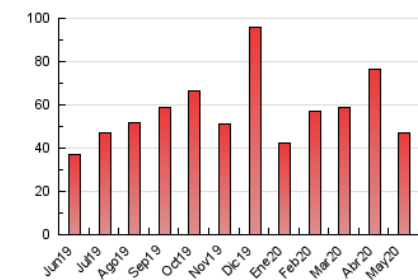

Pàgines (x 1000)