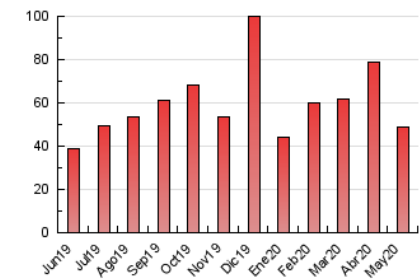

Pàgines (x 1000)