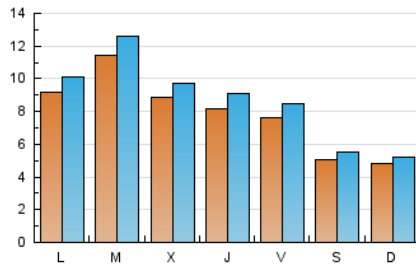

4. Gràfiques (Nacional i Internacional)

4.1 Per dia de la setmana (promig)

N. únics / Visites (x 100)