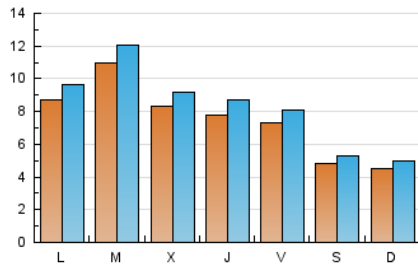

4. Gràfiques (Nacional)

4.1 Per dia de la setmana (promig)

N. únics / Visites (x 100)