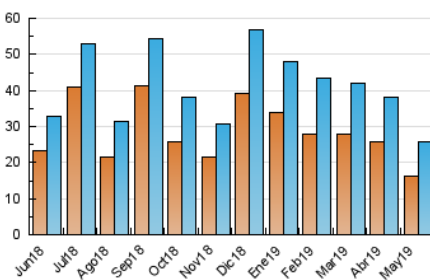

4.3 Per mesos

N. únics / Visites (x 1000)