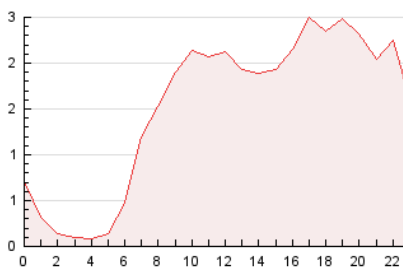

#### 3. Per dia del mes (Nacional)

Dia	N. únics	Visites	Pàgines	Dia	N. únics	Visites	Pàgines	Dia	N. únics	Visites	Pàgines
1	590	648	874	11	399	445	655	21	544	621	939
2	777	889	1.361	12	369	405	616	22	508	579	873
3	885	988	1.549	13	1.189	1.289	1.743	23	524	597	948
4	708	755	999	14	1.655	1.779	2.396	24	401	468	829
5	671	731	1.024	15	1.571	1.679	2.116	25	378	419	598
6	869	988	1.492	16	1.153	1.289	1.845	26	326	359	495
7	958	1.080	1.553	17	584	653	982	27	914	991	1.233
8	691	787	1.075	18	457	509	677	28	1.231	1.356	1.782
9	524	605	871	19	452	502	727	29	817	896	1.224
10	424	484	728	20	509	579	931	30	912	978	1.323
								31	1.344	1.450	1.912

4. Gràfiques (Nacional)

4.1 Per dia de la setmana (promig)

N. únics / Visites (x 100)

Pàgines (x 100)

4.2 Per franja horària (promig)

Visites (x 1000)

Pàgines (x 1000)

4.3 Per mesos