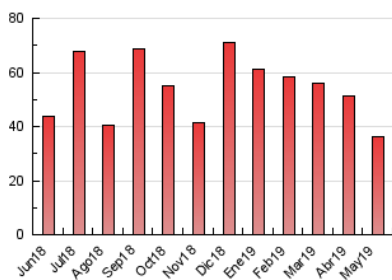

Pàgines (x 1000)