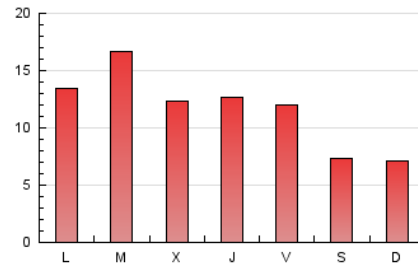

Pàgines (x 100)