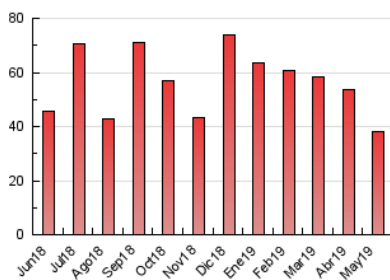

Pàgines (x 1000)