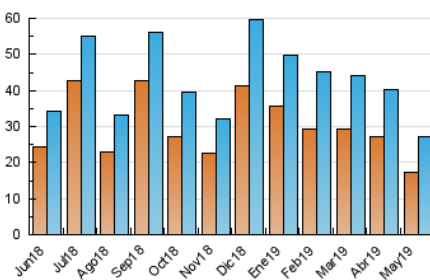

4.3 Per mesos

N. únics / Visites (x 1000)