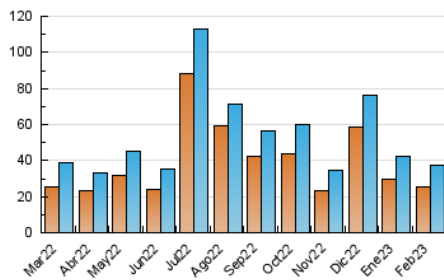

4.3 Per mesos

N. únics / Visites (x 1000)