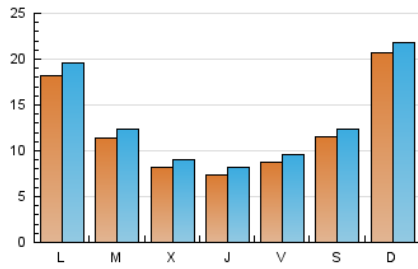

4. Gràfiques (Nacional)

4.1 Per dia de la setmana (promig)

N. únics / Visites (x 100)