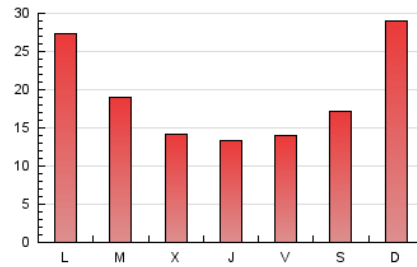

Pàgines (x 100)