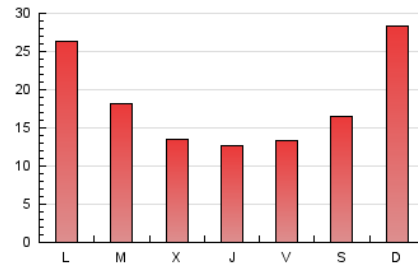

Pàgines (x 100)