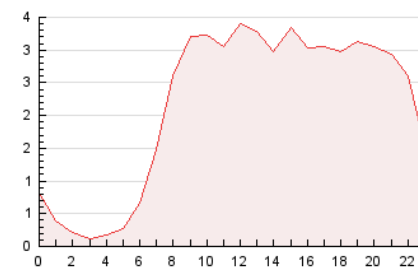

2. Seccions (Nacional)

	PÀGINES	%
HOME	5.896	11.45 %
RESTA	45.601	88.55 %

3. Per dia del mes (Nacional)

Dia	N. únics	Visites	Pàgines	Dia	N. únics	Visites	Pàgines	Dia	N. únics	Visites	Pàgines
1	997	1.082	1.470	11	468	513	698	21	1.523	1.653	2.154
2	797	900	1.337	12	1.400	1.501	1.905	22	1.167	1.276	1.972
3	782	852	1.193	13	2.240	2.363	2.867	23	1.119	1.221	1.752
4	854	914	1.183	14	1.286	1.382	1.909	24	1.360	1.474	1.952
5	584	642	874	15	595	652	948	25	1.998	2.141	2.740
6	610	675	1.084	16	465	531	857	26	3.600	3.791	4.618
7	657	742	1.186	17	701	767	1.153	27	2.540	2.811	3.786
8	546	620	992	18	1.309	1.387	1.968	28	1.062	1.177	2.044
9	581	648	1.097	19	2.683	2.804	3.915				
10	633	715	1.054	20	1.866	1.998	2.789				

4. Gràfiques (Nacional)

4.1 Per dia de la setmana (promig)

N. únics / Visites (x 100)

Pàgines (x 100)

4.2 Per franja horària (promig)

Visites_ (x 1000)

Pàgines (x 1000)

4.3 Per mesos