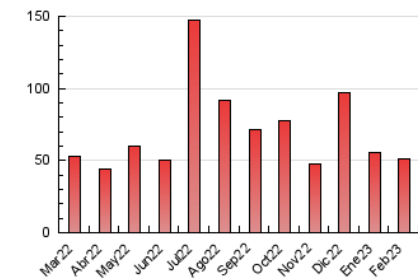

Pàgines (x 1000)