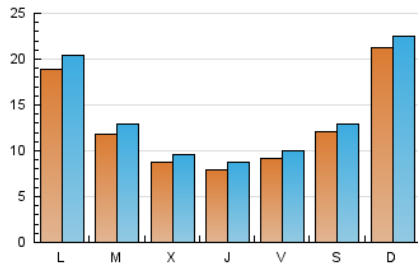

4. Gràfiques (Nacional i Internacional)

4.1 Per dia de la setmana (promig)

N. únics / Visites (x 100)