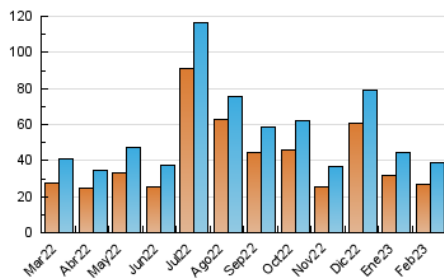

4.3 Per mesos

N. únics / Visites (x 1000)