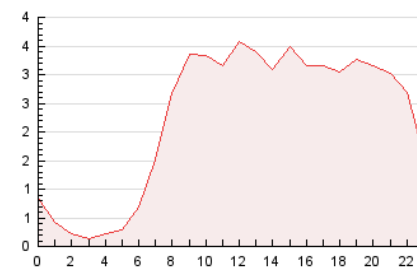

2. Seccions (Nacional i Internacional)

	PÀGINES	%
HOME	6.005	11.22 %
RESTA	47.492	88.78 %

3. Per dia del mes (Nacional i Internacional)

Dia	N. únics	Visites	Pàgines	Dia	N. únics	Visites	Pàgines	Dia	N. únics	Visites	Pàgines
1	1.066	1.151	1.549	11	511	559	753	21	1.566	1.699	2.213
2	865	971	1.422	12	1.464	1.567	1.982	22	1.225	1.337	2.045
3	833	903	1.248	13	2.315	2.440	2.960	23	1.171	1.276	1.819
4	908	972	1.249	14	1.356	1.455	1.997	24	1.419	1.538	2.027
5	636	699	936	15	637	695	1.002	25	2.057	2.202	2.805
6	655	721	1.134	16	502	569	898	26	3.682	3.880	4.719
7	705	792	1.243	17	754	821	1.212	27	2.645	2.924	3.919
8	595	670	1.048	18	1.364	1.447	2.049	28	1.121	1.239	2.116
9	633	701	1.167	19	2.730	2.855	3.982				
10	675	759	1.109	20	1.953	2.088	2.894				

4. Gràfiques (Nacional i Internacional)

4.1 Per dia de la setmana (promig)

N. únics / Visites (x 100)

Pàgines (x 100)

4.2 Per franja horària (promig)

Visites_ (x 1000)

Pàgines (x 1000)

4.3 Per mesos