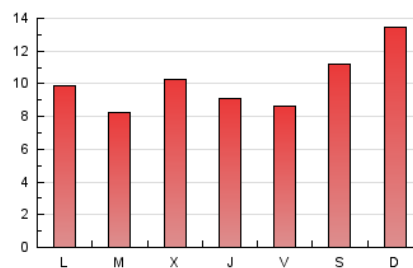

Pàgines (x 100)