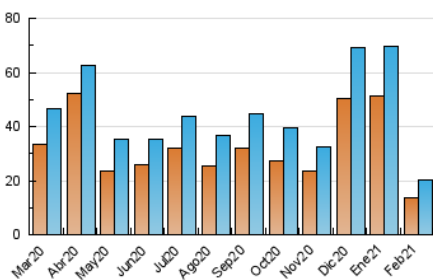

4.3 Per mesos

N. únics / Visites (x 1000)