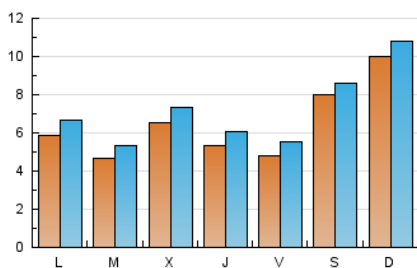

4. Gràfiques (Nacional i Internacional)

4.1 Per dia de la setmana (promig)

N. únics / Visites (x 100)