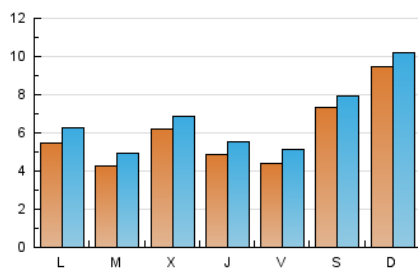

4. Gràfiques (Nacional)

4.1 Per dia de la setmana (promig)

N. únics / Visites (x 100)