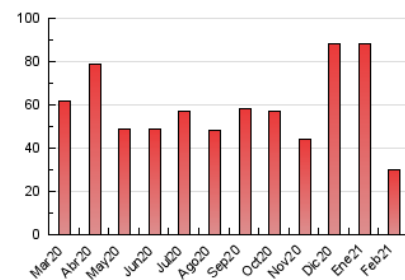

Pàgines (x 1000)