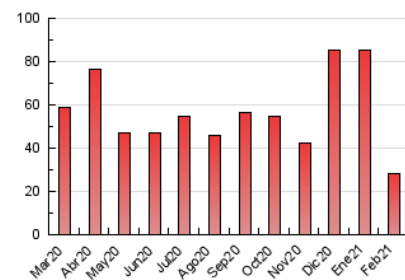

##### 4.1 Per dia de la setmana (promig)

N. únics / Visites (x 100)

Pàgines (x 100)

##### 4.2 Per franja horària (promig)

Visites (x 1000)

Pàgines (x 1000)

##### 4.3 Per mesos

N. únics / Visites (x 1000)

Pàgines (x 1000)