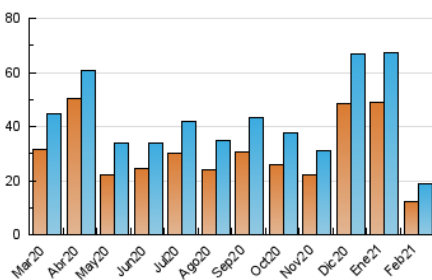

##### 4.1 Per dia de la setmana (promig)

N. únics / Visites (x 100)

Pàgines (x 100)

##### 4.2 Per franja horària (promig)

Visites (x 1000)

Pàgines (x 1000)

##### 4.3 Per mesos

N. únics / Visites (x 1000)

Pàgines (x 1000)