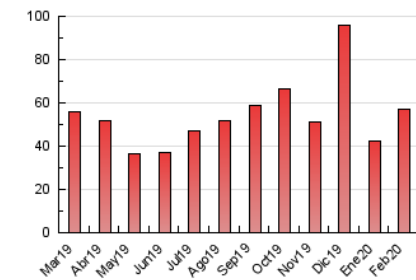

Pàgines (x 1000)