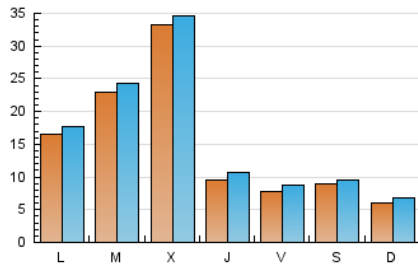

4. Gràfiques (Nacional i Internacional)

4.1 Per dia de la setmana (promig)

N. únics / Visites (x 100)