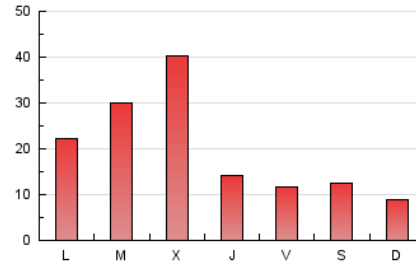

Pàgines (x 100)