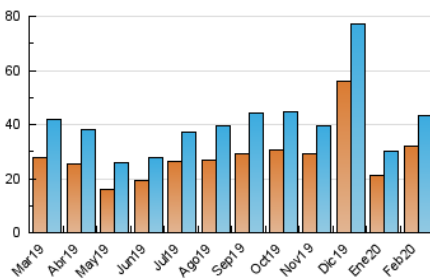

4.3 Per mesos

N. únics / Visites (x 1000)