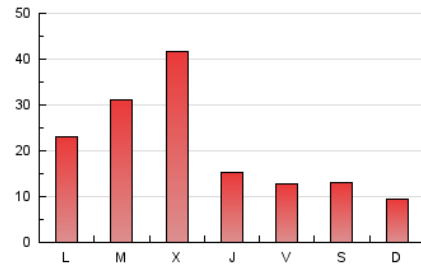

Pàgines (x 100)