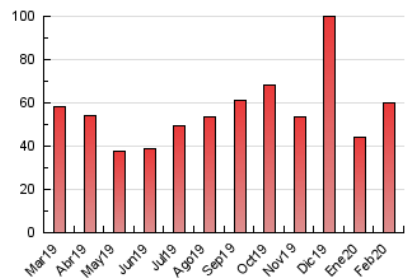

Pàgines (x 1000)