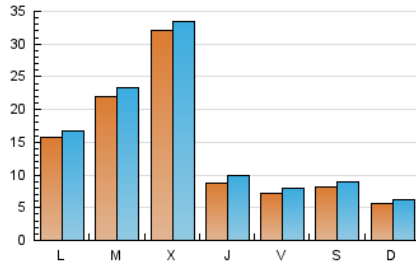

4. Gràfiques (Nacional)

4.1 Per dia de la setmana (promig)

N. únics / Visites (x 100)