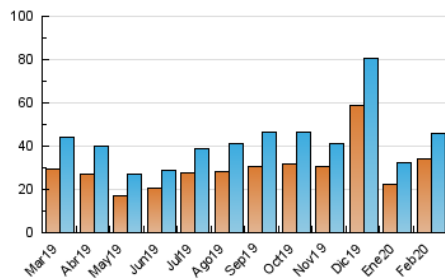

4.3 Per mesos

N. únics / Visites (x 1000)