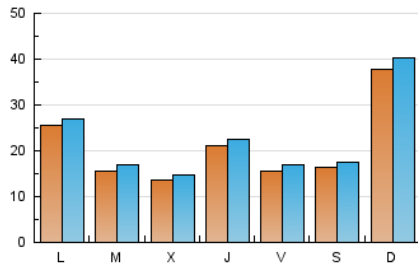

2. Seccions (Nacional i Internacional)

| | PÀGINES | % |
|--------------|---------|---------|
| HOME | 7.932 | 9.00 % |
| RESTA | 80.231 | 91.00 % |

3. Per dia del mes (Nacional i Internacional)

| Dia | N. únics | Visites | Pàgines | Dia | N. únics | Visites | Pàgines | Dia | N. únics | Visites | Pàgines |
|-----|----------|---------|---------|-----|----------|---------|---------|-----|----------|---------|---------|
| 1 | 828 | 943 | 1.271 | 11 | 6.236 | 6.515 | 7.982 | 21 | 804 | 919 | 1.338 |
| 2 | 1.045 | 1.106 | 1.487 | 12 | 2.740 | 2.963 | 3.877 | 22 | 796 | 919 | 1.335 |
| 3 | 815 | 894 | 1.224 | 13 | 1.650 | 1.825 | 2.486 | 23 | 942 | 1.023 | 1.477 |
| 4 | 811 | 893 | 1.256 | 14 | 1.133 | 1.258 | 1.817 | 24 | 7.336 | 7.603 | 8.928 |
| 5 | 1.204 | 1.311 | 1.739 | 15 | 1.087 | 1.175 | 1.693 | 25 | 2.138 | 2.260 | 2.738 |
| 6 | 2.062 | 2.137 | 2.535 | 16 | 674 | 783 | 1.090 | 26 | 981 | 1.076 | 1.413 |
| 7 | 4.855 | 5.055 | 6.074 | 17 | 501 | 572 | 775 | 27 | 784 | 866 | 1.163 |
| 8 | 3.519 | 3.741 | 4.562 | 18 | 1.055 | 1.150 | 1.499 | 28 | 1.634 | 1.737 | 2.271 |
| 9 | 2.166 | 2.308 | 2.832 | 19 | 1.260 | 1.386 | 1.937 | 29 | 1.607 | 1.736 | 2.289 |
| 10 | 9.239 | 9.945 | 11.998 | 20 | 924 | 1.018 | 1.392 | 30 | 3.414 | 3.547 | 4.209 |
| | | | | | | | | 31 | 1.065 | 1.141 | 1.476 |

4. Gràfiques (Nacional i Internacional)

4.1 Per dia de la setmana (promig)

N. únics / Visites (x 100)

Pàgines (x 100)

4.2 Per franja horària (promig)

Visites (x 1000)

Pàgines (x 1000)

4.3 Per mesos