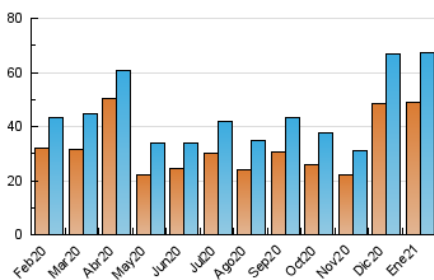

4.3 Per mesos

N. únics / Visites (x 1000)