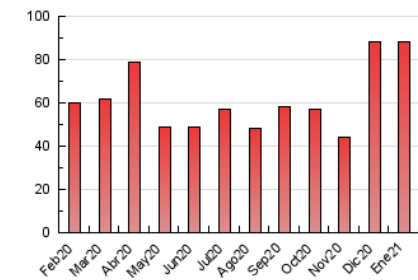

Pàgines (x 1000)