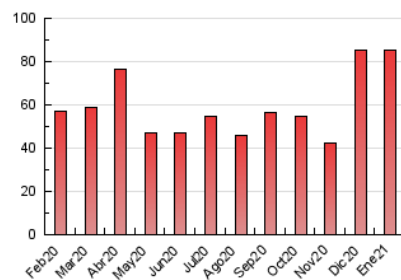

Pàgines (x 1000)