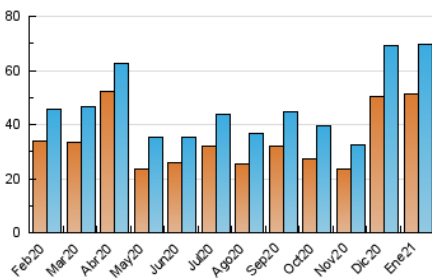

4.3 Per mesos

N. únics / Visites (x 1000)