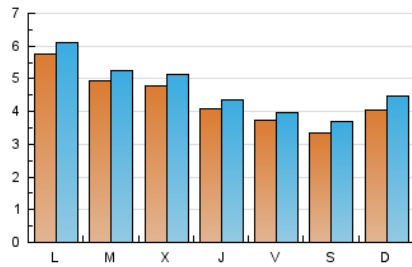

4. Gràfiques (Nacional i Internacional)

4.1 Per dia de la setmana (promig)

N. únics / Visites (x 100)