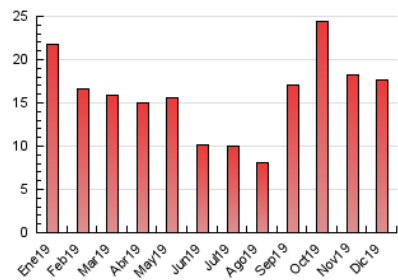

Pàgines (x 1000)