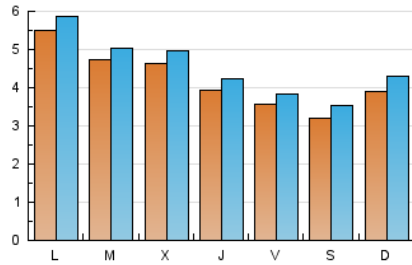

4. Gràfiques (Nacional)

4.1 Per dia de la setmana (promig)

N. únics / Visites (x 100)