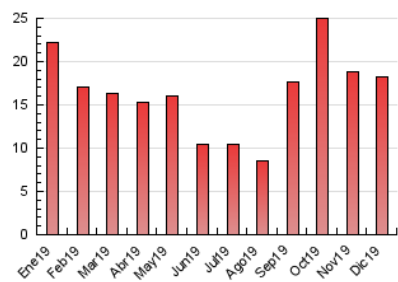

Pàgines (x 1000)