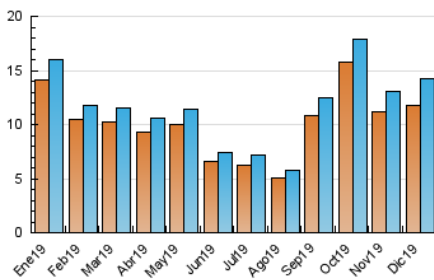

4.3 Per mesos

N. únics / Visites (x 1000)