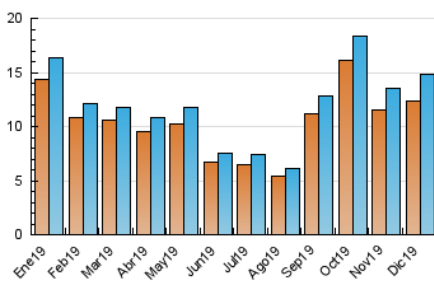

4.3 Per mesos

N. únics / Visites (x 1000)