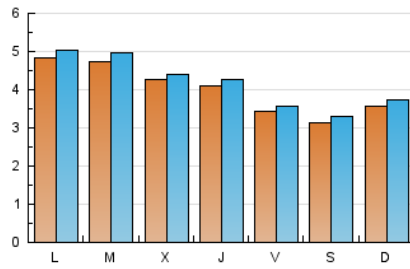

4. Gràfiques (Nacional i Internacional)

4.1 Per dia de la setmana (promig)

N. únics / Visites (x 100)