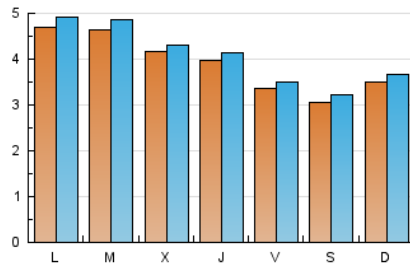

4. Gràfiques (Nacional)

4.1 Per dia de la setmana (promig)

N. únics / Visites (x 100)