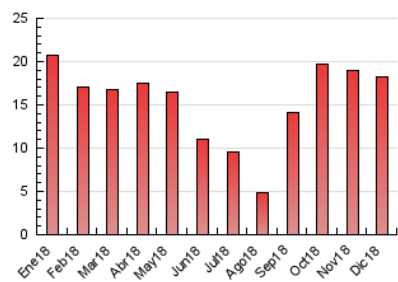

Pàgines (x 1000)