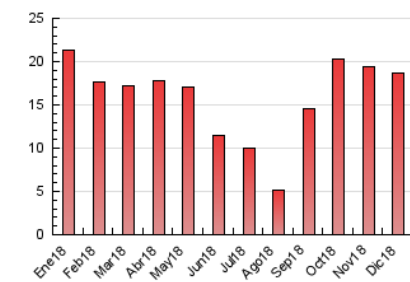

Pàgines (x 1000)