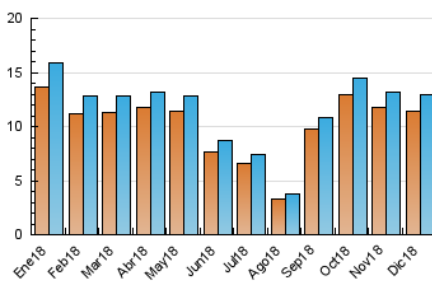

4.3 Per mesos

N. únics / Visites (x 1000)