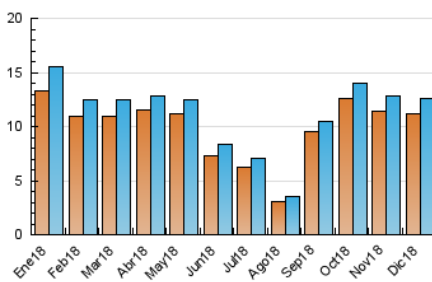

Pàgines (x 1000)

4.3 Per mesos

N. únics / Visites (x 1000)