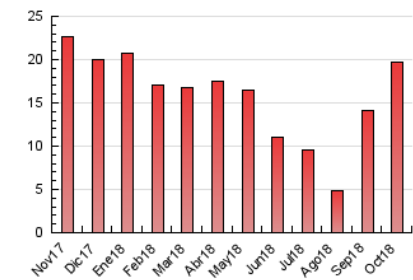

Pàgines (x 1000)