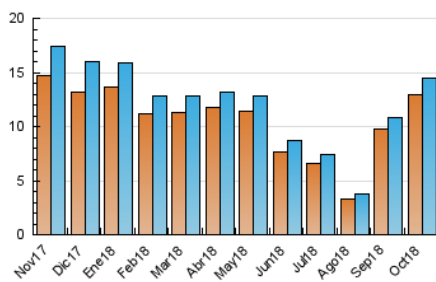

4.3 Per mesos

N. únics / Visites (x 1000)