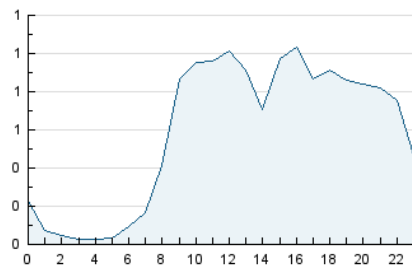

#### 3. Per dia del mes (Nacional)

Dia	N. únics	Visites	Pàgines	Dia	N. únics	Visites	Pàgines	Dia	N. únics	Visites	Pàgines
1	477	497	671	11	445	472	732	21	352	370	505
2	470	496	675	12	257	270	376	22	544	563	821
3	435	455	610	13	239	248	345	23	531	564	754
4	455	474	669	14	367	382	619	24	571	599	830
5	350	365	548	15	578	604	828	25	479	497	733
6	266	283	386	16	514	542	736	26	404	415	671
7	359	373	553	17	548	558	804	27	285	304	416
8	518	536	773	18	549	577	856	28	379	392	512
9	510	527	739	19	356	365	481	29	510	529	717
10	506	518	704	20	245	260	371	30	547	570	746
								31	428	440	594

4. Gràfiques (Nacional)

4.1 Per dia de la setmana (promig)

N. únics / Visites (x 100)

Pàgines (x 100)

4.2 Per franja horària (promig)

Visites (x 1000)

Pàgines (x 1000)

4.3 Per mesos