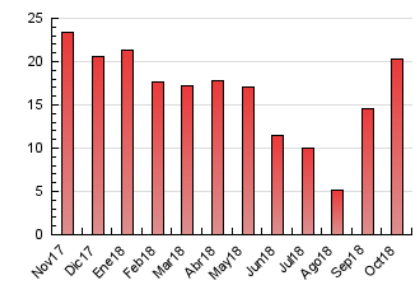

Pàgines (x 1000)