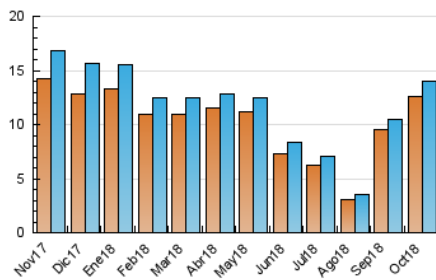

4.3 Per mesos

N. únics / Visites (x 1000)