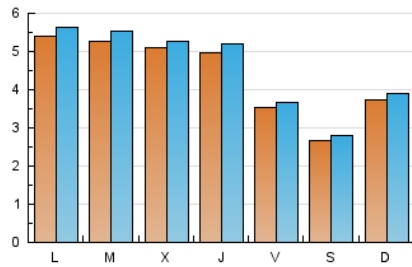

4. Gràfiques (Nacional i Internacional)

4.1 Per dia de la setmana (promig)

N. únics / Visites (x 100)