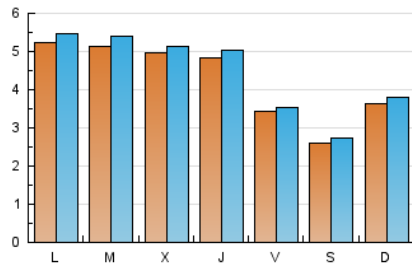

4. Gràfiques (Nacional)

4.1 Per dia de la setmana (promig)

N. únics / Visites (x 100)