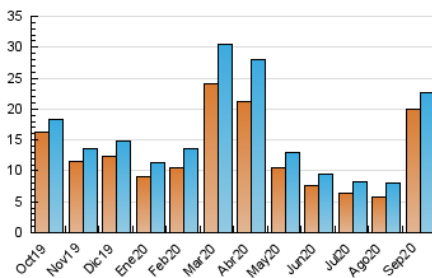

4.3 Per mesos

N. únics / Visites (x 1000)