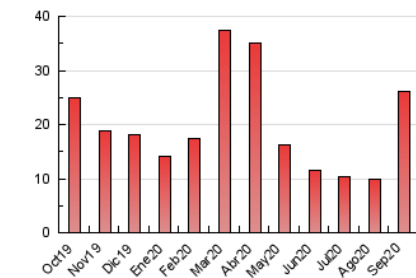

Pàgines (x 1000)