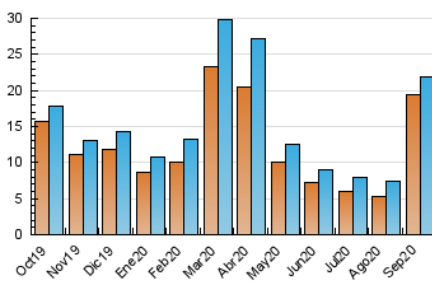

4.3 Per mesos

N. únics / Visites (x 1000)