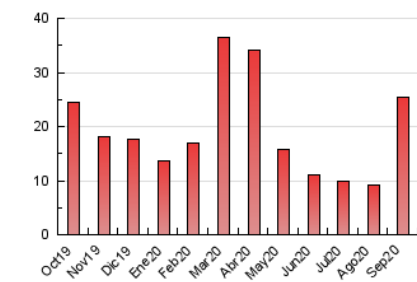

Pàgines (x 1000)