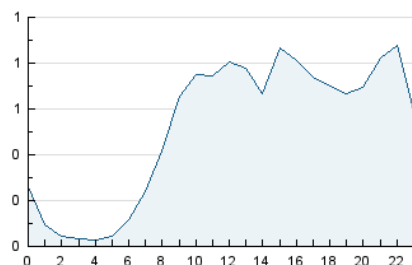

2. Seccions (Nacional)

	PÀGINES	%
HOME	462	2.70 %
RESTA	16.645	97.30 %

3. Per dia del mes (Nacional)

Dia	N. únics	Visites	Pàgines	Dia	N. únics	Visites	Pàgines	Dia	N. únics	Visites	Pàgines
1	176	189	265	11	238	252	358	21	378	392	498
2	227	248	349	12	283	303	475	22	569	588	758
3	273	292	434	13	322	339	434	23	654	695	941
4	280	295	394	14	198	210	322	24	555	580	783
5	241	257	328	15	337	346	475	25	612	637	864
6	327	349	483	16	537	558	762	26	615	641	850
7	212	221	334	17	531	560	787	27	489	504	642
8	227	236	403	18	528	552	775	28	362	376	525
9	359	377	495	19	568	593	843	29	420	452	573
10	308	324	439	20	419	438	637	30	612	637	881

4. Gràfiques (Nacional)

4.1 Per dia de la setmana (promig)

N. únics / Visites (x 100)

Pàgines (x 100)

4.2 Per franja horària (promig)

Visites (x 1000)

Pàgines (x 1000)

4.3 Per mesos