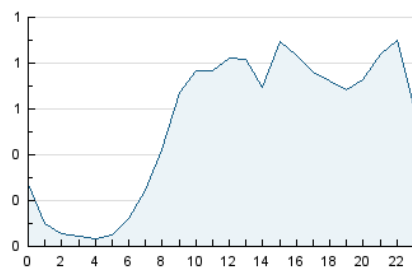

2. Seccions (Nacional i Internacional)

	PÀGINES	%
HOME	501	2.84 %
RESTA	17.154	97.16 %

3. Per dia del mes (Nacional i Internacional)

Dia	N. únics	Visites	Pàgines	Dia	N. únics	Visites	Pàgines	Dia	N. únics	Visites	Pàgines
1	190	205	281	11	247	263	378	21	384	399	505
2	242	263	371	12	298	318	493	22	583	602	772
3	289	310	456	13	333	350	454	23	671	713	959
4	294	309	415	14	206	218	332	24	565	590	794
5	251	268	340	15	348	359	488	25	624	650	878
6	339	361	510	16	549	570	775	26	632	659	870
7	222	231	346	17	538	568	795	27	502	517	657
8	238	247	418	18	541	566	790	28	373	388	552
9	375	393	512	19	589	614	864	29	434	467	629
10	334	352	475	20	434	454	653	30	623	648	893

4. Gràfiques (Nacional i Internacional)

4.1 Per dia de la setmana (promig)

N. únics / Visites (x 100)

Pàgines (x 100)

4.2 Per franja horària (promig)

Visites (x 1000)

Pàgines (x 1000)

4.3 Per mesos