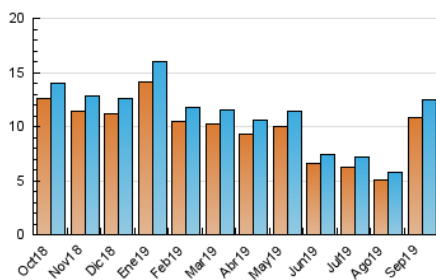

4.3 Per mesos

N. únics / Visites (x 1000)