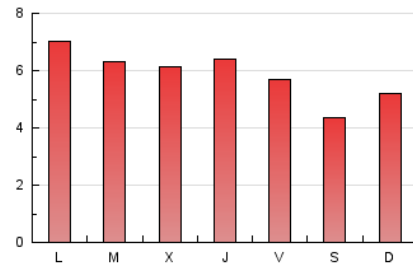

Pàgines (x 100)