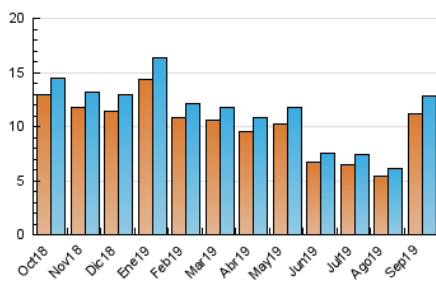

4.3 Per mesos

N. únics / Visites (x 1000)