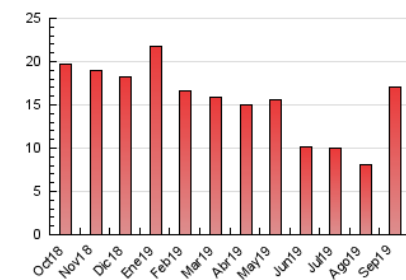

Pàgines (x 1000)