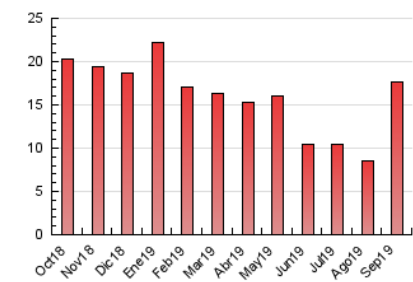

Pàgines (x 1000)