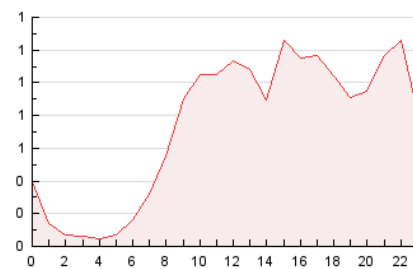

2. Seccions (Nacional i Internacional)

	PÀGINES	%
HOME	501	2.84 %
RESTA	17.154	97.16 %

3. Per dia del mes (Nacional i Internacional)

Dia	N. únics	Visites	Pàgines	Dia	N. únics	Visites	Pàgines	Dia	N. únics	Visites	Pàgines
1	190	205	281	11	247	263	378	21	384	399	505
2	242	263	371	12	298	318	493	22	583	602	772
3	289	310	456	13	333	350	454	23	671	713	959
4	294	309	415	14	206	218	332	24	565	590	794
5	251	268	340	15	348	359	488	25	624	650	878
6	339	361	510	16	549	570	775	26	632	659	870
7	222	231	346	17	538	568	795	27	502	517	657
8	238	247	418	18	541	566	790	28	373	388	552
9	375	393	512	19	589	614	864	29	434	467	629
10	334	352	475	20	434	454	653	30	623	648	893

4. Gràfiques (Nacional i Internacional)

4.1 Per dia de la setmana (promig)

N. únics / Visites (x 100)

Pàgines (x 100)

4.2 Per franja horària (promig)

Visites (x 1000)

Pàgines (x 1000)

4.3 Per mesos