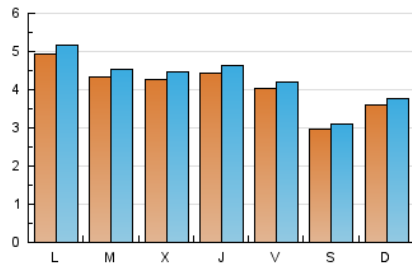

4. Gràfiques (Nacional i Internacional)

4.1 Per dia de la setmana (promig)

N. únics / Visites (x 100)