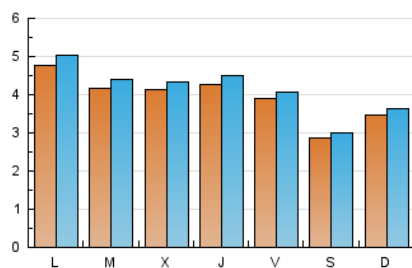

4. Gràfiques (Nacional)

4.1 Per dia de la setmana (promig)

N. únics / Visites (x 100)