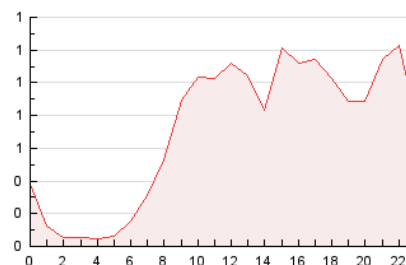

2. Seccions (Nacional)

	PÀGINES	%
HOME	462	2.70 %
RESTA	16.645	97.30 %

3. Per dia del mes (Nacional)

Dia	N. únics	Visites	Pàgines	Dia	N. únics	Visites	Pàgines	Dia	N. únics	Visites	Pàgines
1	176	189	265	11	238	252	358	21	378	392	498
2	227	248	349	12	283	303	475	22	569	588	758
3	273	292	434	13	322	339	434	23	654	695	941
4	280	295	394	14	198	210	322	24	555	580	783
5	241	257	328	15	337	346	475	25	612	637	864
6	327	349	483	16	537	558	762	26	615	641	850
7	212	221	334	17	531	560	787	27	489	504	642
8	227	236	403	18	528	552	775	28	362	376	525
9	359	377	495	19	568	593	843	29	420	452	573
10	308	324	439	20	419	438	637	30	612	637	881

4. Gràfiques (Nacional)

4.1 Per dia de la setmana (promig)

N. únics / Visites (x 100)

Pàgines (x 100)

4.2 Per franja horària (promig)

Visites (x 1000)

Pàgines (x 1000)

4.3 Per mesos