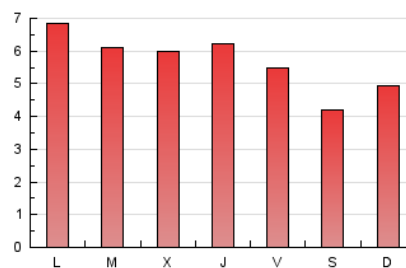

Pàgines (x 100)