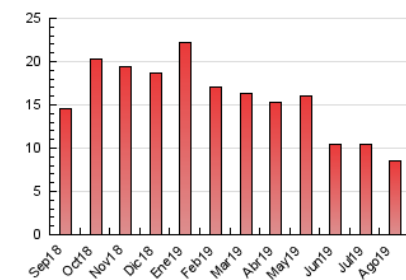

Pàgines (x 1000)