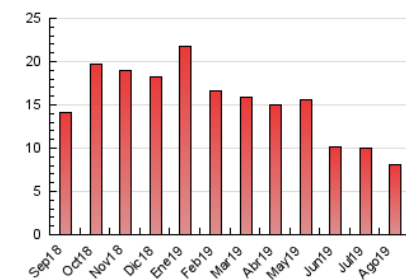

#### 3. Per dia del mes (Nacional)

Dia	N. únics	Visites	Pàgines	Dia	N. únics	Visites	Pàgines	Dia	N. únics	Visites	Pàgines
1	195	201	275	11	145	154	222	21	255	265	345
2	180	186	265	12	155	161	197	22	210	226	354
3	132	137	190	13	184	191	262	23	174	181	248
4	151	157	222	14	182	190	287	24	159	166	210
5	201	205	275	15	155	158	229	25	202	211	280
6	190	198	283	16	142	145	216	26	229	240	302
7	187	193	287	17	147	156	266	27	229	242	322
8	187	197	287	18	171	174	237	28	191	199	274
9	168	179	231	19	153	158	246	29	190	199	305
10	111	115	147	20	238	252	383	30	184	191	255
								31	177	189	246

##### 4.1 Per dia de la setmana (promig)

N. únics / Visites (x 100)

Pàgines (x 100)

##### 4.2 Per franja horària (promig)

Visites (x 1000)

Pàgines (x 1000)

##### 4.3 Per mesos

N. únics / Visites (x 1000)

Pàgines (x 1000)