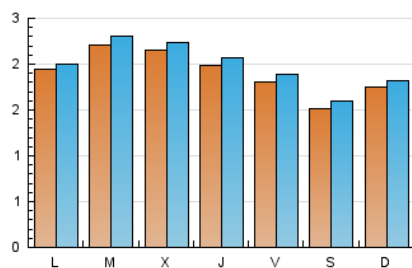

4. Gràfiques (Nacional i Internacional)

4.1 Per dia de la setmana (promig)

N. únics / Visites (x 100)