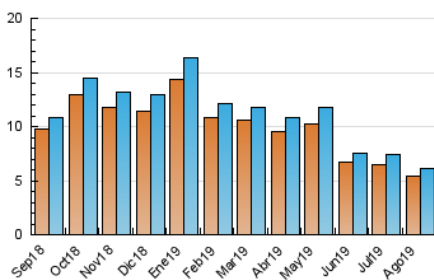

4.3 Per mesos

N. únics / Visites (x 1000)