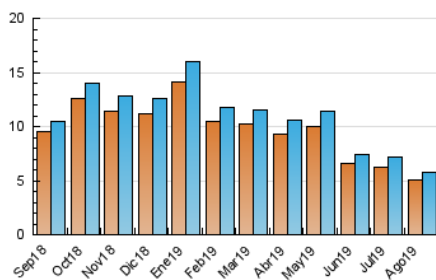

#### 3. Per dia del mes (Nacional)

Dia	N. únics	Visites	Pàgines	Dia	N. únics	Visites	Pàgines	Dia	N. únics	Visites	Pàgines
1	195	201	275	11	145	154	222	21	255	265	345
2	180	186	265	12	155	161	197	22	210	226	354
3	132	137	190	13	184	191	262	23	174	181	248
4	151	157	222	14	182	190	287	24	159	166	210
5	201	205	275	15	155	158	229	25	202	211	280
6	190	198	283	16	142	145	216	26	229	240	302
7	187	193	287	17	147	156	266	27	229	242	322
8	187	197	287	18	171	174	237	28	191	199	274
9	168	179	231	19	153	158	246	29	190	199	305
10	111	115	147	20	238	252	383	30	184	191	255
								31	177	189	246

##### 4.1 Per dia de la setmana (promig)

N. únics / Visites (x 100)

Pàgines (x 100)

##### 4.2 Per franja horària (promig)

Visites (x 1000)

Pàgines (x 1000)

##### 4.3 Per mesos

N. únics / Visites (x 1000)

Pàgines (x 1000)