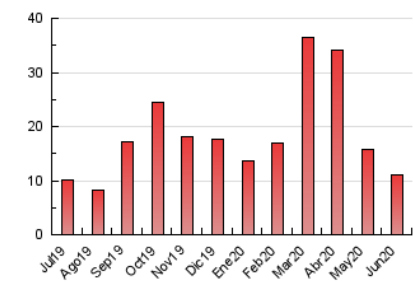

#### 3. Per dia del mes (Nacional)

Dia	N. únics	Visites	Pàgines	Dia	N. únics	Visites	Pàgines	Dia	N. únics	Visites	Pàgines
1	392	425	504	11	243	261	342	21	110	119	149
2	389	419	520	12	224	239	297	22	342	368	433
3	291	314	385	13	140	144	180	23	646	677	775
4	469	501	620	14	171	185	227	24	225	235	272
5	343	373	495	15	383	409	455	25	194	209	270
6	209	233	286	16	361	394	515	26	135	148	179
7	358	394	484	17	232	250	281	27	171	211	253
8	418	450	544	18	174	195	237	28	265	290	330
9	340	374	458	19	160	173	206	29	294	315	390
10	262	297	396	20	160	185	207	30	268	294	389

##### 4.1 Per dia de la setmana (promig)

N. únics / Visites (x 100)

Pàgines (x 100)

##### 4.2 Per franja horària (promig)

Visites (x 1000)

Pàgines (x 1000)

##### 4.3 Per mesos

N. únics / Visites (x 1000)

Pàgines (x 1000)