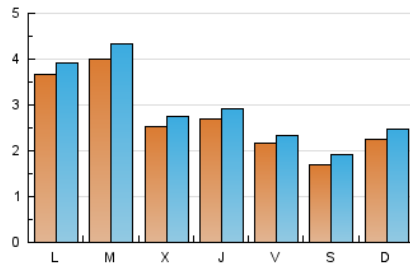

4. Gràfiques (Nacional)

4.1 Per dia de la setmana (promig)

N. únics / Visites (x 100)