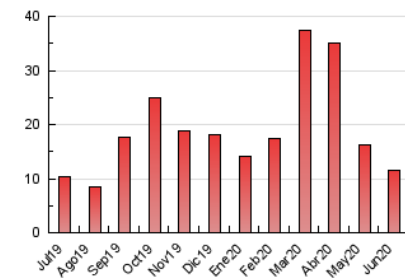

Pàgines (x 1000)