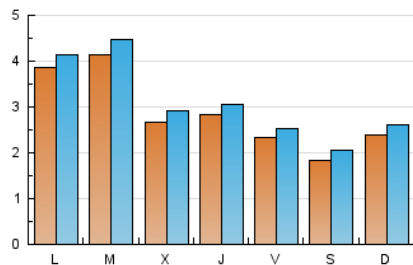

4. Gràfiques (Nacional i Internacional)

4.1 Per dia de la setmana (promig)

N. únics / Visites (x 100)