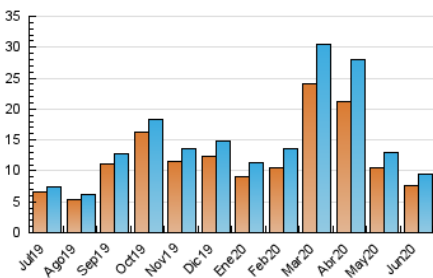

4.3 Per mesos

N. únics / Visites (x 1000)