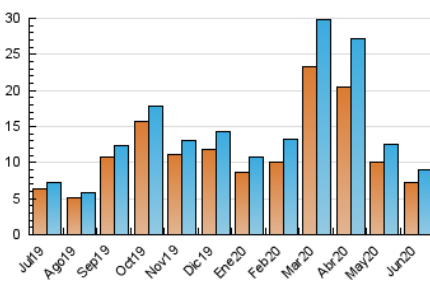

##### 4.1 Per dia de la setmana (promig)

N. únics / Visites (x 100)

Pàgines (x 100)

##### 4.2 Per franja horària (promig)

Visites (x 1000)

Pàgines (x 1000)

##### 4.3 Per mesos

N. únics / Visites (x 1000)

Pàgines (x 1000)