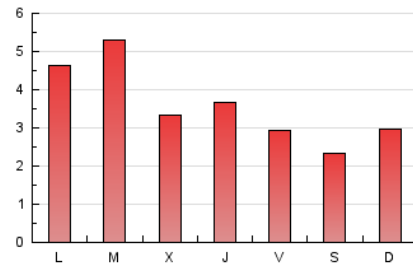

Pàgines (x 100)