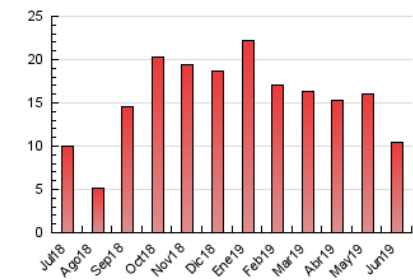

Pàgines (x 1000)