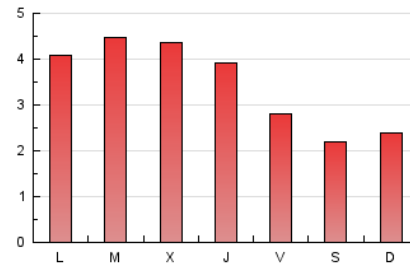

Pàgines (x 100)