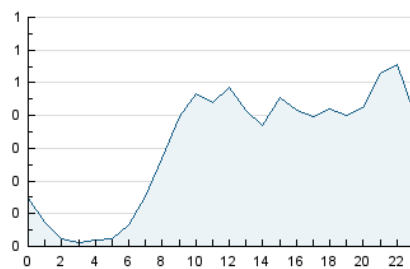

2. Seccions (Nacional)

	PÀGINES	%
HOME	243	2.39 %
RESTA	9.909	97.61 %

3. Per dia del mes (Nacional)

Dia	N. únics	Visites	Pàgines	Dia	N. únics	Visites	Pàgines	Dia	N. únics	Visites	Pàgines
1	192	202	274	11	331	341	459	21	152	160	240
2	214	225	309	12	307	319	420	22	107	111	134
3	334	349	452	13	290	305	392	23	85	88	108
4	345	364	533	14	250	260	320	24	180	186	305
5	426	450	617	15	173	184	283	25	248	263	361
6	326	350	514	16	162	173	253	26	247	257	344
7	220	232	319	17	302	313	412	27	236	255	337
8	135	138	182	18	265	280	432	28	180	197	243
9	226	237	320	19	261	271	367	29	131	137	227
10	313	333	465	20	223	233	324	30	148	157	206

4. Gràfiques (Nacional)

4.1 Per dia de la setmana (promig)

N. únics / Visites (x 100)

Pàgines (x 100)

4.2 Per franja horària (promig)

Visites (x 1000)

Pàgines (x 1000)

4.3 Per mesos