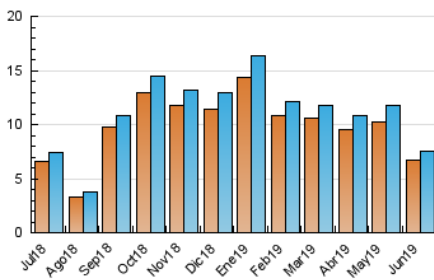

4.3 Per mesos

N. únics / Visites (x 1000)