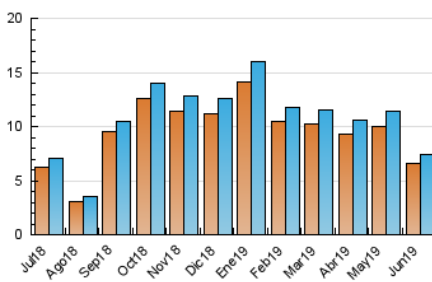

4.3 Per mesos

N. únics / Visites (x 1000)