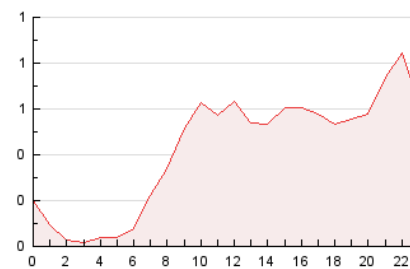

2. Seccions (Nacional)

	PÀGINES	%
HOME	243	2.39 %
RESTA	9.909	97.61 %

3. Per dia del mes (Nacional)

Dia	N. únics	Visites	Pàgines	Dia	N. únics	Visites	Pàgines	Dia	N. únics	Visites	Pàgines
1	192	202	274	11	331	341	459	21	152	160	240
2	214	225	309	12	307	319	420	22	107	111	134
3	334	349	452	13	290	305	392	23	85	88	108
4	345	364	533	14	250	260	320	24	180	186	305
5	426	450	617	15	173	184	283	25	248	263	361
6	326	350	514	16	162	173	253	26	247	257	344
7	220	232	319	17	302	313	412	27	236	255	337
8	135	138	182	18	265	280	432	28	180	197	243
9	226	237	320	19	261	271	367	29	131	137	227
10	313	333	465	20	223	233	324	30	148	157	206

4. Gràfiques (Nacional)

4.1 Per dia de la setmana (promig)

N. únics / Visites (x 100)

Pàgines (x 100)

4.2 Per franja horària (promig)

Visites (x 1000)

Pàgines (x 1000)

4.3 Per mesos