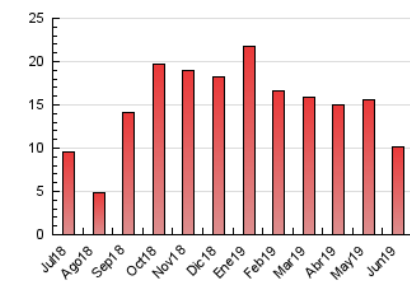

Pàgines (x 1000)