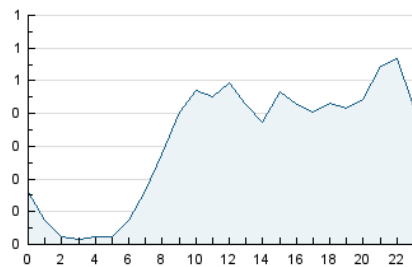

2. Seccions (Nacional i Internacional)

	PÀGINES	%
HOME	269	2.58 %
RESTA	10.144	97.42 %

3. Per dia del mes (Nacional i Internacional)

Dia	N. únics	Visites	Pàgines	Dia	N. únics	Visites	Pàgines	Dia	N. únics	Visites	Pàgines
1	196	206	278	11	343	357	477	21	159	167	254
2	221	233	318	12	315	328	429	22	109	113	136
3	339	354	460	13	298	314	404	23	86	89	109
4	354	373	545	14	262	272	332	24	183	189	308
5	433	458	627	15	178	189	288	25	260	275	373
6	332	356	520	16	164	175	255	26	251	261	352
7	224	236	323	17	308	319	425	27	253	273	365
8	139	142	187	18	271	286	440	28	182	199	245
9	231	242	325	19	270	280	380	29	135	141	232
10	319	340	473	20	227	237	341	30	154	163	212

4. Gràfiques (Nacional i Internacional)

4.1 Per dia de la setmana (promig)

N. únics / Visites (x 100)

Pàgines (x 100)

4.2 Per franja horària (promig)

Visites (x 1000)

Pàgines (x 1000)

4.3 Per mesos