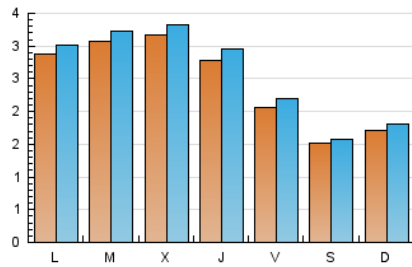

4. Gràfiques (Nacional i Internacional)

4.1 Per dia de la setmana (promig)

N. únics / Visites (x 100)