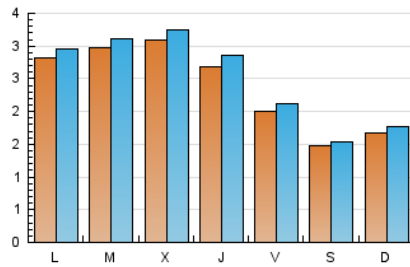

4. Gràfiques (Nacional)

4.1 Per dia de la setmana (promig)

N. únics / Visites (x 100)