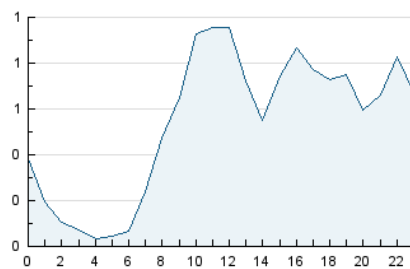

2. Seccions (Nacional i Internacional)

	PÀGINES	%
HOME	199	1.23 %
RESTA	16.032	98.77 %

3. Per dia del mes (Nacional i Internacional)

Dia	N. únics	Visites	Pàgines	Dia	N. únics	Visites	Pàgines	Dia	N. únics	Visites	Pàgines
1	845	881	1.102	11	486	539	691	21	382	409	500
2	745	813	944	12	676	713	821	22	286	317	390
3	358	376	457	13	533	567	703	23	172	178	210
4	513	545	657	14	417	438	557	24	264	276	335
5	470	503	642	15	364	384	497	25	365	395	530
6	513	544	732	16	226	236	303	26	291	320	407
7	442	477	600	17	216	225	282	27	306	335	412
8	411	427	526	18	326	349	429	28	287	303	397
9	433	471	577	19	373	396	536	29	247	261	331
10	479	530	678	20	400	420	538	30	165	173	201
								31	179	193	246

4. Gràfiques (Nacional i Internacional)

4.1 Per dia de la setmana (promig)

N. únics / Visites (x 100)

Pàgines (x 100)

4.2 Per franja horària (promig)

Visites (x 1000)

Pàgines (x 1000)

4.3 Per mesos