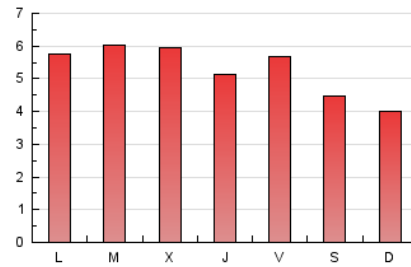

Pàgines (x 100)