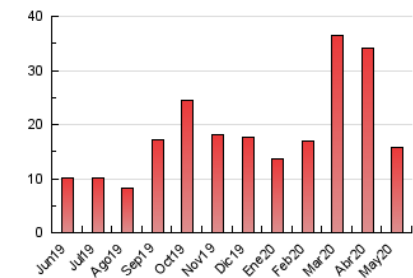

Pàgines (x 1000)