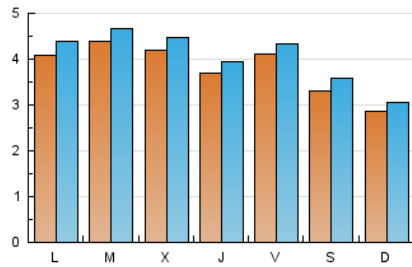

4. Gràfiques (Nacional)

4.1 Per dia de la setmana (promig)

N. únics / Visites (x 100)