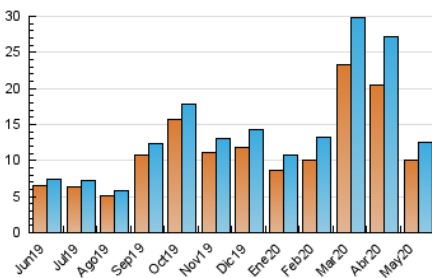

4.3 Per mesos

N. únics / Visites (x 1000)