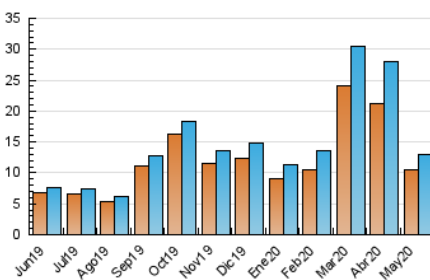

4.3 Per mesos

N. únics / Visites (x 1000)