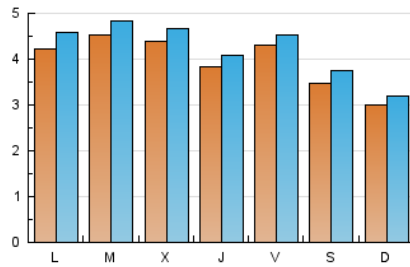

4. Gràfiques (Nacional i Internacional)

4.1 Per dia de la setmana (promig)

N. únics / Visites (x 100)