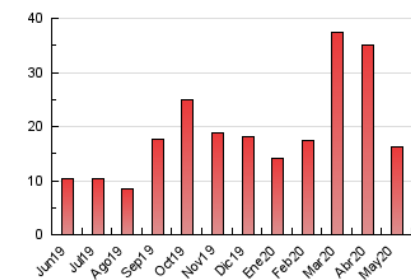

Pàgines (x 1000)