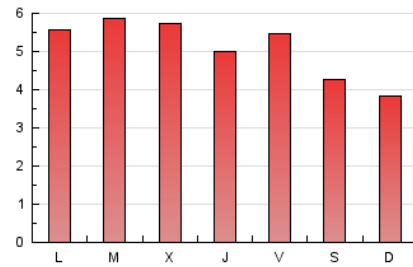

Pàgines (x 100)