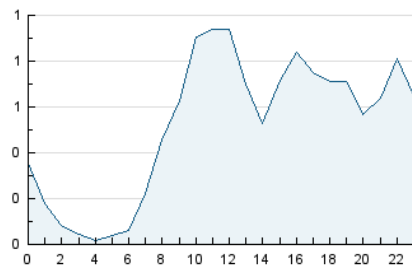

2. Seccions (Nacional)

	PÀGINES	%
HOME	180	1.15 %
RESTA	15.478	98.85 %

3. Per dia del mes (Nacional)

Dia	N. únics	Visites	Pàgines	Dia	N. únics	Visites	Pàgines	Dia	N. únics	Visites	Pàgines
1	819	855	1.074	11	465	517	668	21	362	389	478
2	720	787	914	12	654	691	798	22	269	300	372
3	346	364	445	13	504	536	668	23	157	163	193
4	499	527	635	14	404	425	541	24	250	262	318
5	454	486	625	15	340	359	470	25	355	385	519
6	497	528	715	16	219	229	292	26	286	313	397
7	429	464	585	17	203	212	268	27	293	322	397
8	392	407	501	18	307	330	410	28	281	297	390
9	407	445	548	19	359	382	522	29	232	245	315
10	456	505	650	20	380	400	518	30	154	162	190
								31	175	189	242

4. Gràfiques (Nacional)

4.1 Per dia de la setmana (promig)

N. únics / Visites (x 100)

Pàgines (x 100)

4.2 Per franja horària (promig)

Visites (x 1000)

Pàgines (x 1000)

4.3 Per mesos