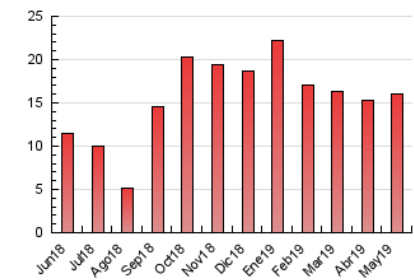

Pàgines (x 1000)