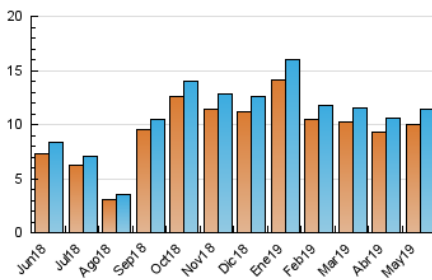

#### 3. Per dia del mes (Nacional)

Dia	N. únics	Visites	Pàgines	Dia	N. únics	Visites	Pàgines	Dia	N. únics	Visites	Pàgines
1	607	625	816	11	169	178	240	21	377	400	538
2	473	501	725	12	287	307	535	22	336	351	496
3	403	421	564	13	375	395	581	23	171	179	223
4	223	230	324	14	368	385	554	24	420	430	580
5	262	269	330	15	368	391	534	25	440	467	597
6	392	399	524	16	373	393	512	26	389	402	498
7	394	415	540	17	327	351	509	27	397	418	565
8	379	404	570	18	222	232	296	28	381	402	533
9	406	421	587	19	246	258	379	29	388	403	550
10	310	323	439	20	378	391	528	30	355	372	518
								31	281	291	409

##### 4.1 Per dia de la setmana (promig)

N. únics / Visites (x 100)

Pàgines (x 100)

##### 4.2 Per franja horària (promig)

Visites (x 1000)

Pàgines (x 1000)

##### 4.3 Per mesos

N. únics / Visites (x 1000)

Pàgines (x 1000)