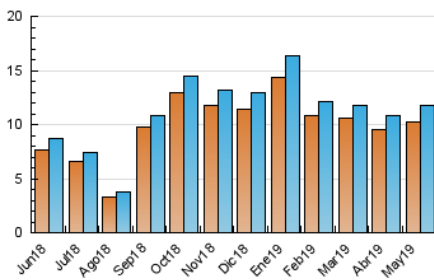

4.3 Per mesos

N. únics / Visites (x 1000)