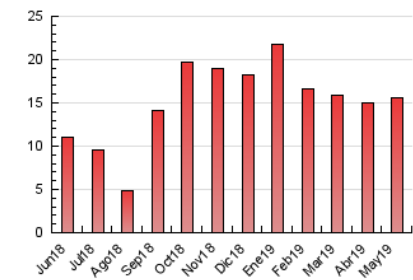

#### 3. Per dia del mes (Nacional)

Dia	N. únics	Visites	Pàgines	Dia	N. únics	Visites	Pàgines	Dia	N. únics	Visites	Pàgines
1	607	625	816	11	169	178	240	21	377	400	538
2	473	501	725	12	287	307	535	22	336	351	496
3	403	421	564	13	375	395	581	23	171	179	223
4	223	230	324	14	368	385	554	24	420	430	580
5	262	269	330	15	368	391	534	25	440	467	597
6	392	399	524	16	373	393	512	26	389	402	498
7	394	415	540	17	327	351	509	27	397	418	565
8	379	404	570	18	222	232	296	28	381	402	533
9	406	421	587	19	246	258	379	29	388	403	550
10	310	323	439	20	378	391	528	30	355	372	518
								31	281	291	409

##### 4.1 Per dia de la setmana (promig)

N. únics / Visites (x 100)

Pàgines (x 100)

##### 4.2 Per franja horària (promig)

Visites (x 1000)

Pàgines (x 1000)

##### 4.3 Per mesos

N. únics / Visites (x 1000)

Pàgines (x 1000)