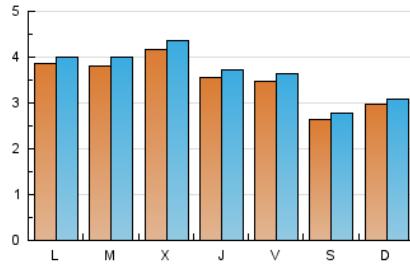

4. Gràfiques (Nacional)

4.1 Per dia de la setmana (promig)

N. únics / Visites (x 100)