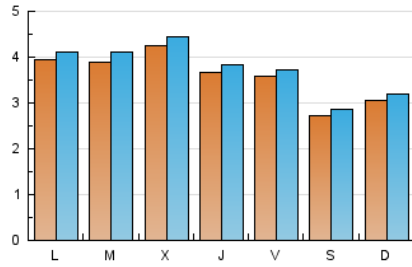

4. Gràfiques (Nacional i Internacional)

4.1 Per dia de la setmana (promig)

N. únics / Visites (x 100)