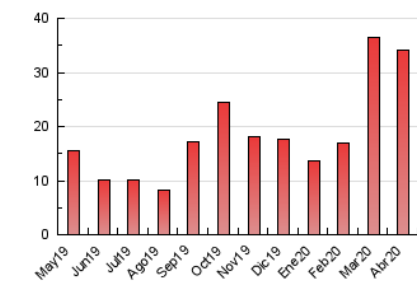

Pàgines (x 1000)