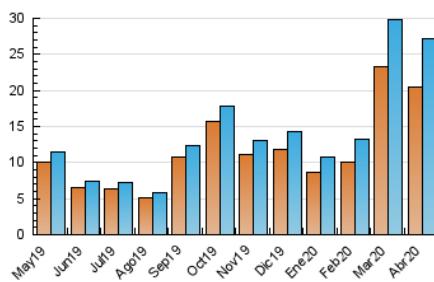

4.3 Per mesos

N. únics / Visites (x 1000)