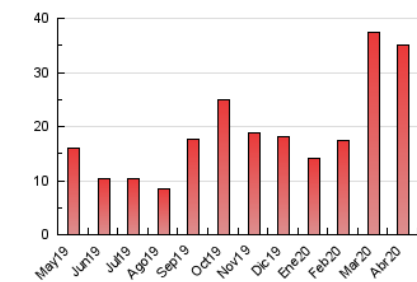

Pàgines (x 1000)