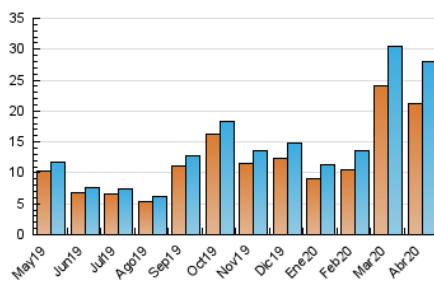

4.3 Per mesos

N. únics / Visites (x 1000)