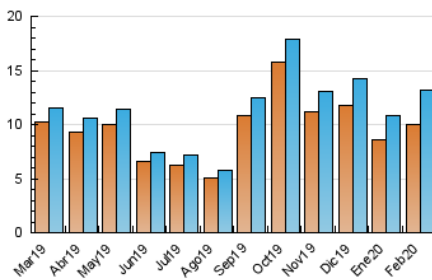

4.3 Per mesos

N. únics / Visites (x 1000)