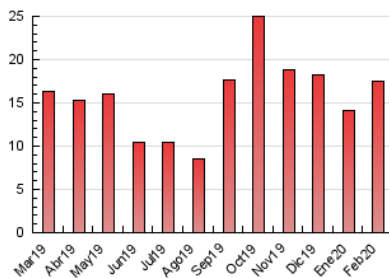

Pàgines (x 1000)