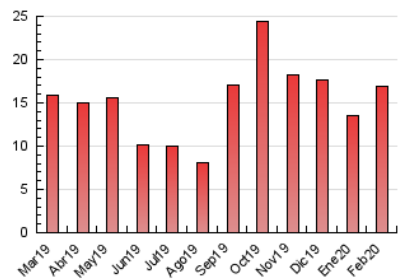

Pàgines (x 1000)