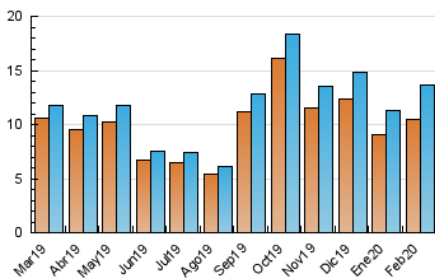

4.3 Per mesos

N. únics / Visites (x 1000)