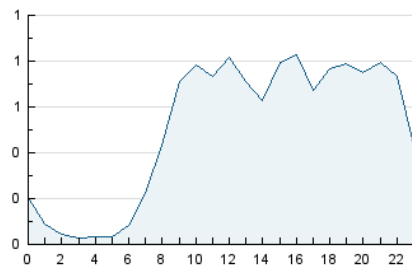

2. Seccions (Nacional i Internacional)

	PÀGINES	%
HOME	256	1.50 %
RESTA	16.839	98.50 %

3. Per dia del mes (Nacional i Internacional)

Dia	N. únics	Visites	Pàgines	Dia	N. únics	Visites	Pàgines	Dia	N. únics	Visites	Pàgines
1	501	518	742	11	519	542	711	21	440	454	603
2	447	470	694	12	483	501	661	22	347	355	479
3	332	350	461	13	505	522	741	23	260	272	387
4	511	540	721	14	406	429	627	24	301	313	423
5	447	463	696	15	372	396	544	25	538	563	796
6	475	489	699	16	211	218	300	26	481	495	718
7	467	491	675	17	312	334	537	27	397	415	601
8	415	429	627	18	493	507	701	28	379	396	540
9	273	296	459	19	458	482	700				
10	337	350	500	20	510	528	752				

4. Gràfiques (Nacional i Internacional)

4.1 Per dia de la setmana (promig)

N. únics / Visites (x 100)

Pàgines (x 100)

4.2 Per franja horària (promig)

Visites (x 1000)

Pàgines (x 1000)

4.3 Per mesos