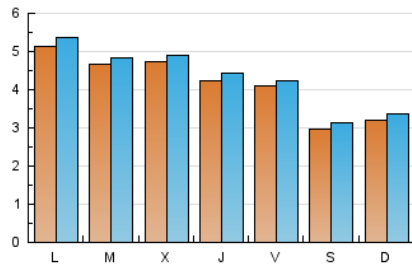

4. Gràfiques (Nacional i Internacional)

4.1 Per dia de la setmana (promig)

N. únics / Visites (x 100)