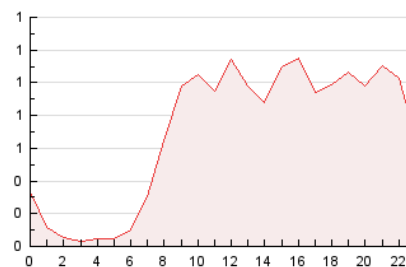

2. Seccions (Nacional)

	PÀGINES	%
HOME	229	1.37 %
RESTA	16.449	98.63 %

3. Per dia del mes (Nacional)

Dia	N. únics	Visites	Pàgines	Dia	N. únics	Visites	Pàgines	Dia	N. únics	Visites	Pàgines
1	496	513	737	11	508	531	700	21	425	438	584
2	441	464	688	12	475	493	653	22	336	344	466
3	325	343	452	13	493	510	723	23	252	264	376
4	499	526	693	14	392	414	611	24	299	310	420
5	437	453	684	15	365	387	527	25	526	551	781
6	453	467	675	16	204	211	293	26	462	476	697
7	446	469	653	17	301	321	518	27	388	406	592
8	398	411	605	18	484	497	690	28	374	391	533
9	258	280	428	19	448	470	684				
10	320	332	477	20	496	514	738				

4. Gràfiques (Nacional)

4.1 Per dia de la setmana (promig)

N. únics / Visites (x 100)

Pàgines (x 100)

4.2 Per franja horària (promig)

Visites (x 1000)

Pàgines (x 1000)

4.3 Per mesos