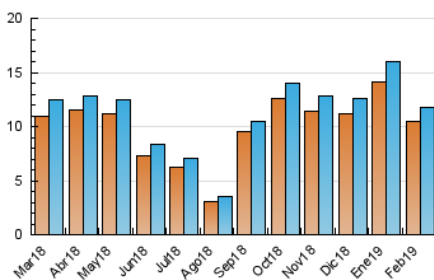

4.3 Per mesos

N. únics / Visites (x 1000)