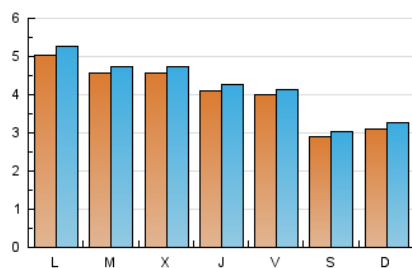

4. Gràfiques (Nacional)

4.1 Per dia de la setmana (promig)

N. únics / Visites (x 100)