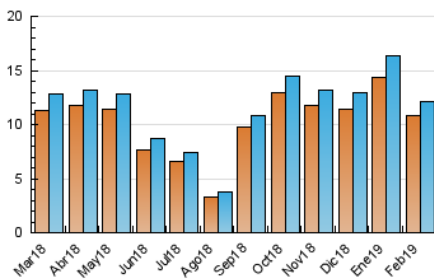

4.3 Per mesos

N. únics / Visites (x 1000)