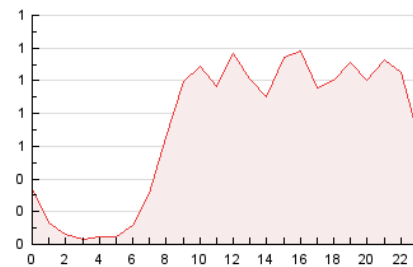

2. Seccions (Nacional i Internacional)

	PÀGINES	%
HOME	256	1.50 %
RESTA	16.839	98.50 %

3. Per dia del mes (Nacional i Internacional)

Dia	N. únics	Visites	Pàgines	Dia	N. únics	Visites	Pàgines	Dia	N. únics	Visites	Pàgines
1	501	518	742	11	519	542	711	21	440	454	603
2	447	470	694	12	483	501	661	22	347	355	479
3	332	350	461	13	505	522	741	23	260	272	387
4	511	540	721	14	406	429	627	24	301	313	423
5	447	463	696	15	372	396	544	25	538	563	796
6	475	489	699	16	211	218	300	26	481	495	718
7	467	491	675	17	312	334	537	27	397	415	601
8	415	429	627	18	493	507	701	28	379	396	540
9	273	296	459	19	458	482	700				
10	337	350	500	20	510	528	752				

4. Gràfiques (Nacional i Internacional)

4.1 Per dia de la setmana (promig)

N. únics / Visites (x 100)

Pàgines (x 100)

4.2 Per franja horària (promig)

Visites (x 1000)

Pàgines (x 1000)

4.3 Per mesos