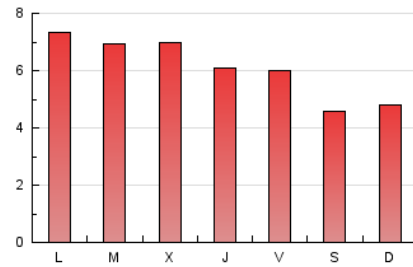

Pàgines (x 100)