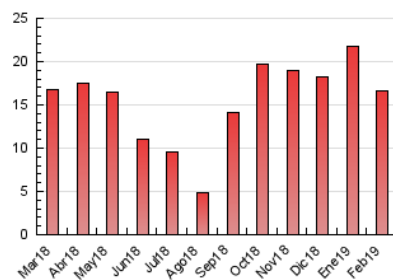

Pàgines (x 1000)