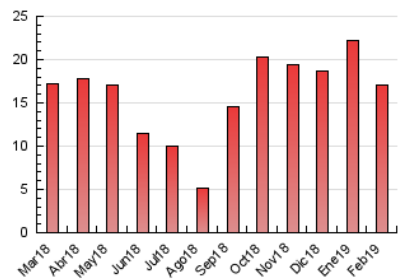

Pàgines (x 1000)