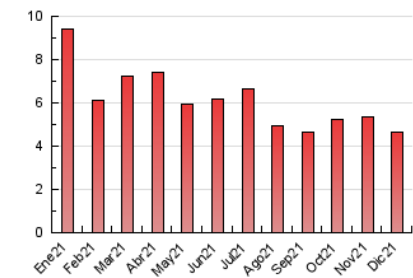

Pàgines (x 1000)