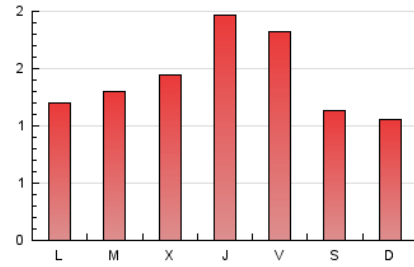

Pàgines (x 100)