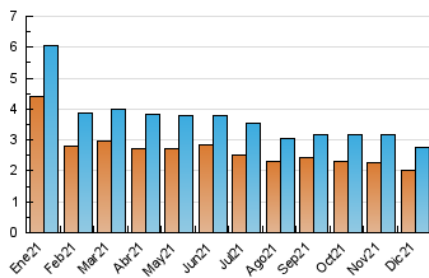

4.3 Per mesos

N. únics / Visites (x 1000)