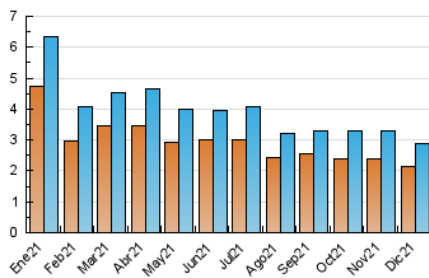

4.3 Per mesos

N. únics / Visites (x 1000)