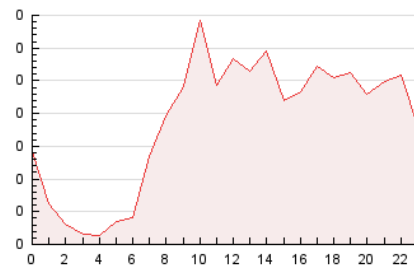

2. Seccions (Nacional)

	PÀGINES	%
HOME	1.469	32.63 %
RESTA	3.033	67.37 %

3. Per dia del mes (Nacional)

Dia	N. únics	Visites	Pàgines	Dia	N. únics	Visites	Pàgines	Dia	N. únics	Visites	Pàgines
1	64	69	109	11	67	71	109	21	89	96	151
2	137	152	298	12	63	67	115	22	72	73	159
3	129	142	206	13	89	93	133	23	77	85	117
4	68	75	113	14	94	106	158	24	68	74	117
5	62	67	123	15	94	105	216	25	55	58	79
6	40	41	72	16	115	124	195	26	58	60	98
7	73	74	120	17	137	150	223	27	85	86	105
8	68	73	130	18	77	83	152	28	63	64	92
9	110	129	247	19	55	58	88	29	69	70	113
10	145	160	260	20	97	101	171	30	80	88	128
								31	72	81	105

4. Gràfiques (Nacional)

4.1 Per dia de la setmana (promig)

N. únics / Visites (x 100)

Pàgines (x 100)

4.2 Per franja horària (promig)

Visites__ (x 1000)

Pàgines (x 1000)

4.3 Per mesos