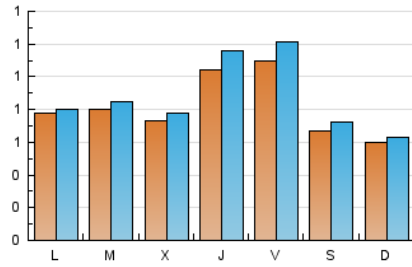

4. Gràfiques (Nacional)

4.1 Per dia de la setmana (promig)

N. únics / Visites (x 100)