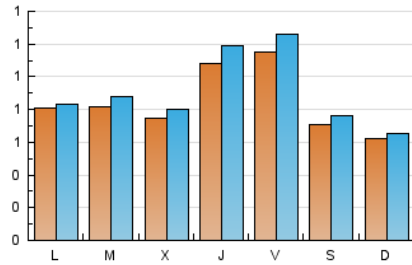

4. Gràfiques (Nacional i Internacional)

4.1 Per dia de la setmana (promig)

N. únics / Visites (x 100)