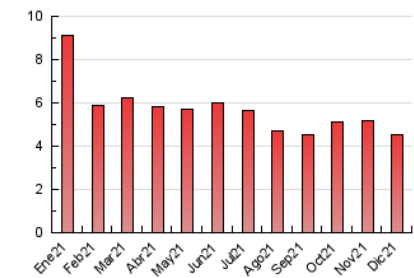

Pàgines (x 1000)