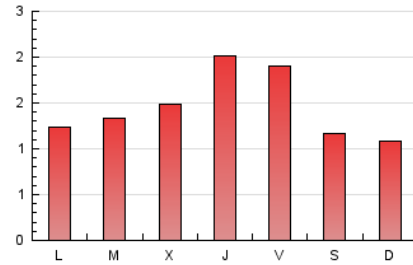

Pàgines (x 100)