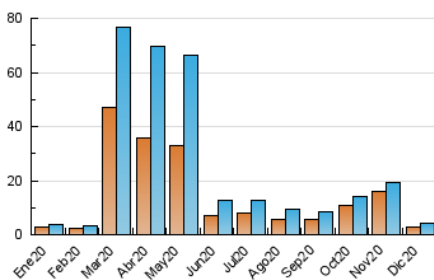

4.3 Per mesos

N. únics / Visites (x 1000)