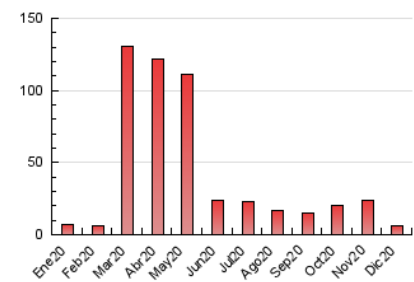

Pàgines (x 1000)