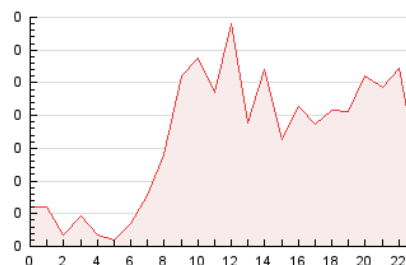

2. Seccions (Nacional)

	PÀGINES	%
HOME	0	0 %
RESTA	6.337	100.00 %

3. Per dia del mes (Nacional)

Dia	N. únics	Visites	Pàgines	Dia	N. únics	Visites	Pàgines	Dia	N. únics	Visites	Pàgines
1	109	115	173	11	171	189	273	21	176	183	265
2	118	127	180	12	132	142	195	22	128	130	211
3	137	152	255	13	146	158	217	23	115	120	172
4	149	155	238	14	125	130	179	24	87	94	176
5	96	100	197	15	183	193	279	25	81	84	106
6	73	77	125	16	173	177	239	26	88	95	137
7	92	98	146	17	162	177	326	27	109	118	173
8	96	96	137	18	239	268	509	28	206	219	283
9	107	119	144	19	114	117	172	29	117	119	197
10	122	126	159	20	138	147	216	30	98	102	135
				31	76	76	123				

4. Gràfiques (Nacional)

4.1 Per dia de la setmana (promig)

N. únics / Visites (x 100)

Pàgines (x 100)

4.2 Per franja horària (promig)

Visites (x 1000)

Pàgines (x 1000)

4.3 Per mesos