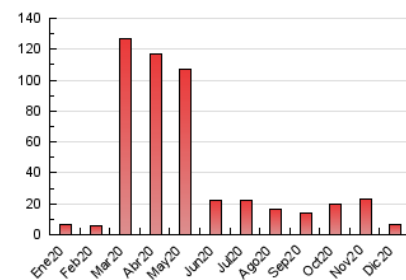

Pàgines (x 1000)