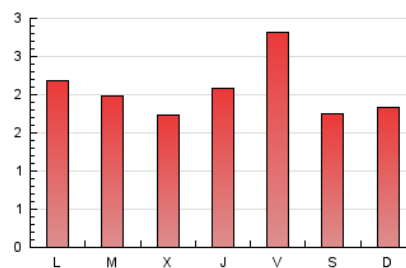

Pàgines (x 100)