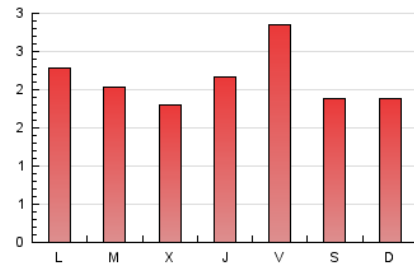

Pàgines (x 100)