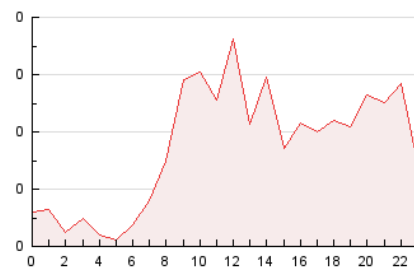

2. Seccions (Nacional i Internacional)

	PÀGINES	%
HOME	0	0 %
RESTA	6.554	100.00 %

3. Per dia del mes (Nacional i Internacional)

Dia	N. únics	Visites	Pàgines	Dia	N. únics	Visites	Pàgines	Dia	N. únics	Visites	Pàgines
1	114	120	178	11	177	195	279	21	176	183	265
2	124	133	186	12	143	153	206	22	128	130	211
3	144	160	266	13	158	170	231	23	115	120	172
4	157	163	246	14	154	159	209	24	87	94	176
5	137	141	238	15	194	204	293	25	81	84	106
6	77	81	130	16	186	190	253	26	88	95	137
7	100	106	154	17	182	197	348	27	109	118	173
8	98	98	139	18	239	268	509	28	206	219	283
9	119	131	156	19	114	117	172	29	117	119	197
10	130	134	167	20	138	147	216	30	98	102	135
								31	76	76	123

4. Gràfiques (Nacional i Internacional)

4.1 Per dia de la setmana (promig)

N. únics / Visites (x 100)

Pàgines (x 100)

4.2 Per franja horària (promig)

Visites (x 1000)

Pàgines (x 1000)

4.3 Per mesos