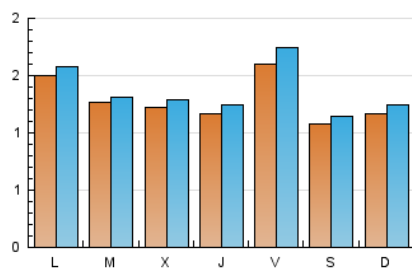

4. Gràfiques (Nacional)

4.1 Per dia de la setmana (promig)

N. únics / Visites (x 100)