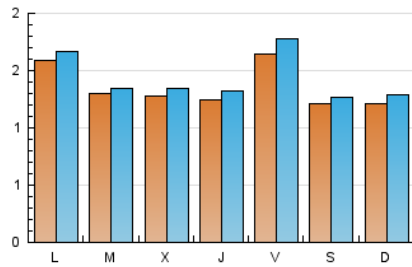

4. Gràfiques (Nacional i Internacional)

4.1 Per dia de la setmana (promig)

N. únics / Visites (x 100)