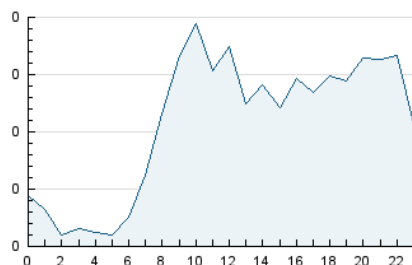

2. Seccions (Nacional)

	PÀGINES	%
HOME	0	0 %
RESTA	6.337	100.00 %

3. Per dia del mes (Nacional)

Dia	N. únics	Visites	Pàgines	Dia	N. únics	Visites	Pàgines	Dia	N. únics	Visites	Pàgines
1	109	115	173	11	171	189	273	21	176	183	265
2	118	127	180	12	132	142	195	22	128	130	211
3	137	152	255	13	146	158	217	23	115	120	172
4	149	155	238	14	125	130	179	24	87	94	176
5	96	100	197	15	183	193	279	25	81	84	106
6	73	77	125	16	173	177	239	26	88	95	137
7	92	98	146	17	162	177	326	27	109	118	173
8	96	96	137	18	239	268	509	28	206	219	283
9	107	119	144	19	114	117	172	29	117	119	197
10	122	126	159	20	138	147	216	30	98	102	135
				31	76	76	123				

4. Gràfiques (Nacional)

4.1 Per dia de la setmana (promig)

N. únics / Visites (x 100)

Pàgines (x 100)

4.2 Per franja horària (promig)

Visites (x 1000)

Pàgines (x 1000)

4.3 Per mesos