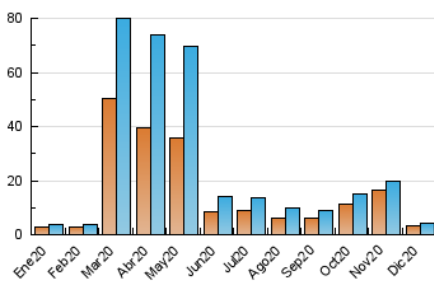

4.3 Per mesos

N. únics / Visites (x 1000)