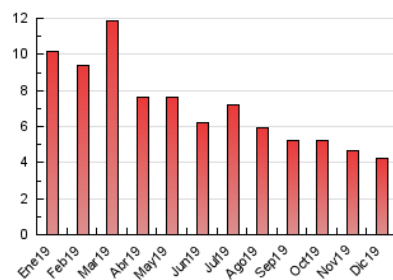

Pàgines (x 1000)