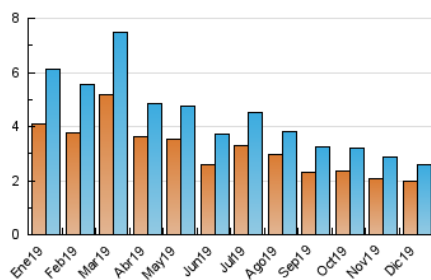

4.3 Per mesos

N. únics / Visites (x 1000)