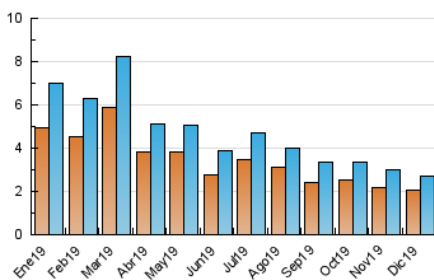

4.3 Per mesos

N. únics / Visites (x 1000)