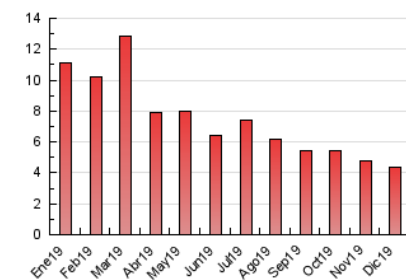

Pàgines (x 1000)