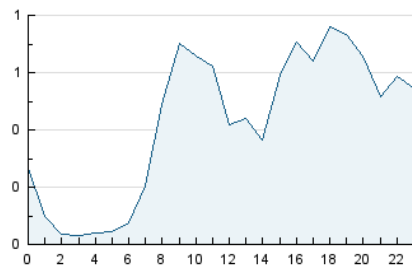

2. Seccions (Nacional i Internacional)

	PÀGINES	%
HOME	2.590	24.74 %
RESTA	7.877	75.26 %

3. Per dia del mes (Nacional i Internacional)

Dia	N. únics	Visites	Pàgines	Dia	N. únics	Visites	Pàgines	Dia	N. únics	Visites	Pàgines
1	107	114	174	11	351	389	551	21	336	372	591
2	80	88	118	12	230	255	408	22	96	109	140
3	229	243	437	13	150	167	291	23	85	96	152
4	320	343	584	14	280	310	481	24	168	192	313
5	302	323	457	15	352	406	508	25	98	116	169
6	155	179	265	16	149	166	340	26	76	88	118
7	201	225	452	17	363	406	597	27	203	232	439
8	116	129	195	18	347	398	499	28	203	230	324
9	102	116	194	19	279	305	427	29	164	177	267
10	205	227	358	20	183	206	324	30	106	112	148
								31	83	94	146

4. Gràfiques (Nacional i Internacional)

4.1 Per dia de la setmana (promig)

N. únics / Visites (x 100)

Pàgines (x 100)

4.2 Per franja horària (promig)

Visites (x 1000)

Pàgines (x 1000)

4.3 Per mesos