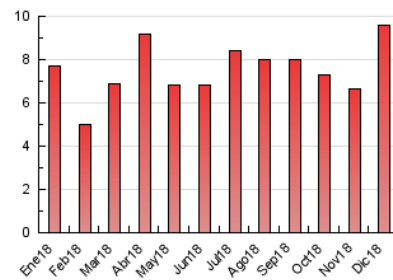

Pàgines (x 1000)