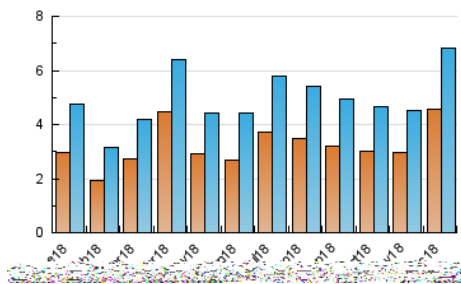

4.3 Per mesos

N. únics / Visites (x 1000)