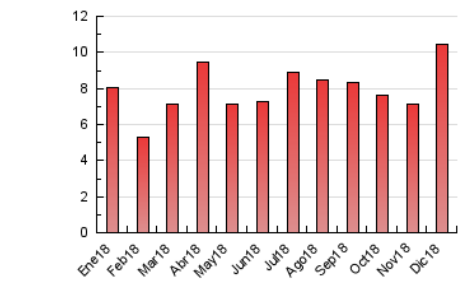

Pàgines (x 1000)