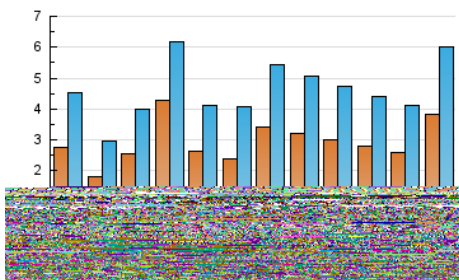

4.3 Per mesos

N. únics / Visites (x 1000)