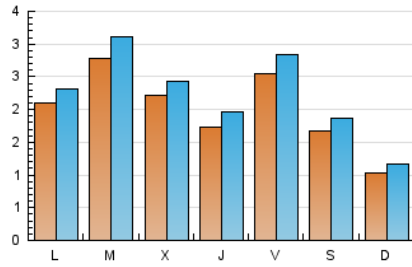

4. Gràfiques (Nacional i Internacional)

4.1 Per dia de la setmana (promig)

N. únics / Visites (x 100)