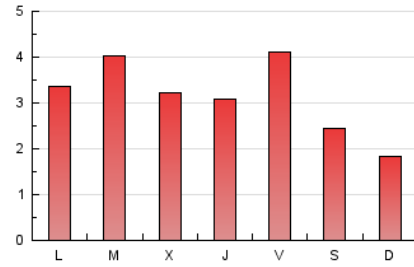

Pàgines (x 100)