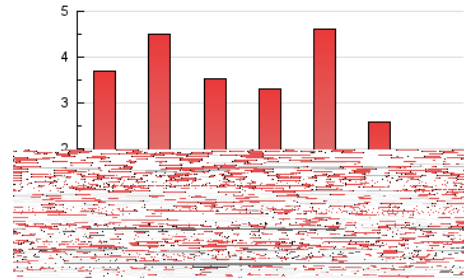

Pàgines (x 100)