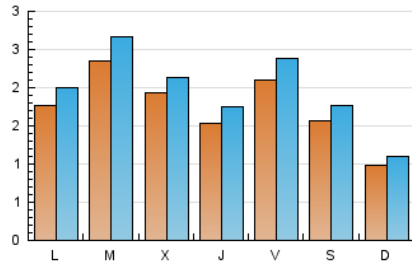

4. Gràfiques (Nacional)

4.1 Per dia de la setmana (promig)

N. únics / Visites (x 100)