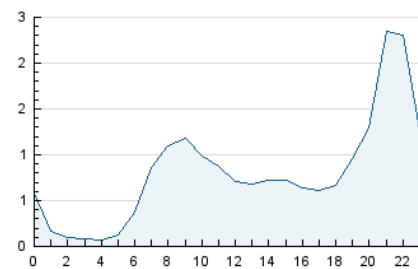

2. Seccions (Nacional)

	PÀGINES	%
HOME	2.749	11.93 %
RESTA	20.296	88.07 %

3. Per dia del mes (Nacional)

Dia	N. únics	Visites	Pàgines	Dia	N. únics	Visites	Pàgines	Dia	N. únics	Visites	Pàgines
1	150	167	221	11	252	262	381	21	120	132	175
2	183	193	298	12	248	270	419	22	121	132	169
3	164	174	239	13	283	296	404	23	133	135	202
4	161	172	266	14	151	162	230	24	153	169	323
5	5.136	5.319	5.944	15	116	126	169	25	136	147	201
6	6.742	7.135	7.702	16	164	171	243	26	138	154	196
7	1.434	1.491	1.655	17	151	166	239	27	212	223	341
8	426	446	553	18	151	158	220	28	107	109	154
9	492	518	646	19	195	216	317	29	107	109	175
10	291	309	460	20	210	227	342	30	116	122	161

4. Gràfiques (Nacional)

4.1 Per dia de la setmana (promig)

N. únics / Visites (x 100)

Pàgines (x 100)

4.2 Per franja horària (promig)

Visites (x 1000)

Pàgines (x 1000)

4.3 Per mesos