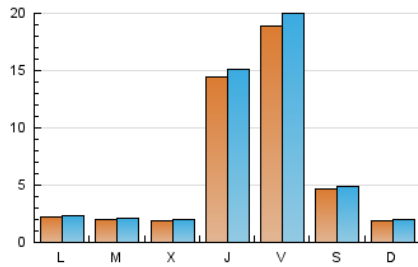

4. Gràfiques (Nacional i Internacional)

4.1 Per dia de la setmana (promig)

N. únics / Visites (x 100)