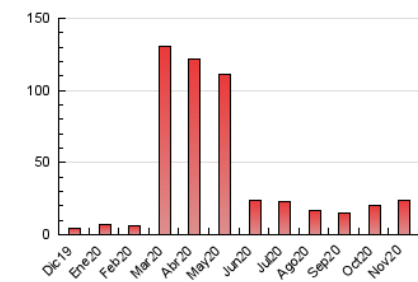

Pàgines (x 1000)