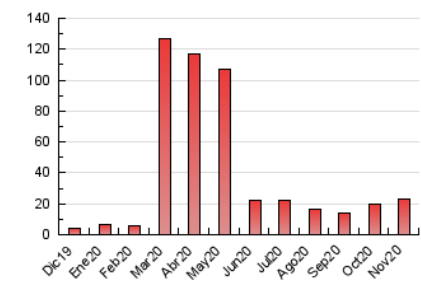

Pàgines (x 1000)