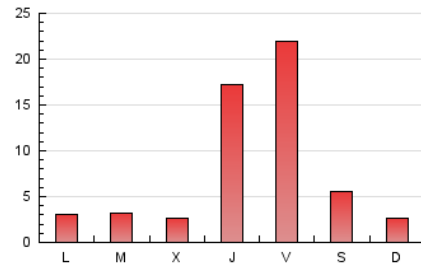

Pàgines (x 100)