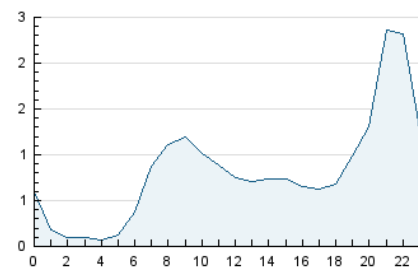

2. Seccions (Nacional i Internacional)

	PÀGINES	%
HOME	2.864	12.19 %
RESTA	20.624	87.81 %

3. Per dia del mes (Nacional i Internacional)

Dia	N. únics	Visites	Pàgines	Dia	N. únics	Visites	Pàgines	Dia	N. únics	Visites	Pàgines
1	154	171	228	11	272	282	403	21	124	136	179
2	191	201	307	12	264	287	441	22	128	140	177
3	170	180	247	13	302	315	426	23	139	141	208
4	166	177	275	14	156	168	238	24	157	173	327
5	5.172	5.355	5.984	15	126	137	181	25	153	164	222
6	6.813	7.203	7.777	16	177	184	257	26	145	161	204
7	1.465	1.522	1.688	17	154	169	245	27	220	231	349
8	442	462	571	18	154	161	223	28	111	113	160
9	506	532	664	19	202	224	328	29	112	114	185
10	302	320	471	20	218	236	357	30	119	125	166

4. Gràfiques (Nacional i Internacional)

4.1 Per dia de la setmana (promig)

N. únics / Visites (x 100)

Pàgines (x 100)

4.2 Per franja horària (promig)

Visites (x 1000)

Pàgines (x 1000)

4.3 Per mesos