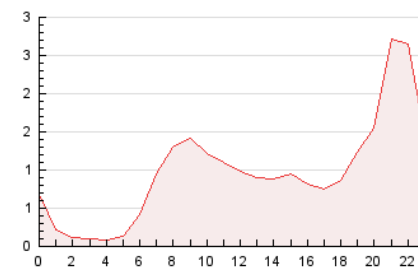

2. Seccions (Nacional i Internacional)

	PÀGINES	%
HOME	2.864	12.19 %
RESTA	20.624	87.81 %

3. Per dia del mes (Nacional i Internacional)

Dia	N. únics	Visites	Pàgines	Dia	N. únics	Visites	Pàgines	Dia	N. únics	Visites	Pàgines
1	154	171	228	11	272	282	403	21	124	136	179
2	191	201	307	12	264	287	441	22	128	140	177
3	170	180	247	13	302	315	426	23	139	141	208
4	166	177	275	14	156	168	238	24	157	173	327
5	5.172	5.355	5.984	15	126	137	181	25	153	164	222
6	6.813	7.203	7.777	16	177	184	257	26	145	161	204
7	1.465	1.522	1.688	17	154	169	245	27	220	231	349
8	442	462	571	18	154	161	223	28	111	113	160
9	506	532	664	19	202	224	328	29	112	114	185
10	302	320	471	20	218	236	357	30	119	125	166

4. Gràfiques (Nacional i Internacional)

4.1 Per dia de la setmana (promig)

N. únics / Visites (x 100)

Pàgines (x 100)

4.2 Per franja horària (promig)

Visites (x 1000)

Pàgines (x 1000)

4.3 Per mesos