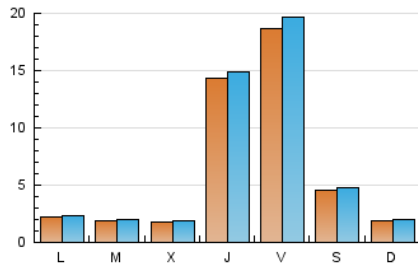

4. Gràfiques (Nacional)

4.1 Per dia de la setmana (promig)

N. únics / Visites (x 100)