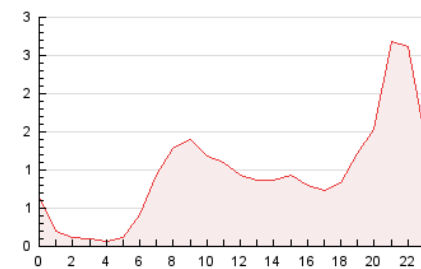

2. Seccions (Nacional)

	PÀGINES	%
HOME	2.749	11.93 %
RESTA	20.296	88.07 %

3. Per dia del mes (Nacional)

Dia	N. únics	Visites	Pàgines	Dia	N. únics	Visites	Pàgines	Dia	N. únics	Visites	Pàgines
1	150	167	221	11	252	262	381	21	120	132	175
2	183	193	298	12	248	270	419	22	121	132	169
3	164	174	239	13	283	296	404	23	133	135	202
4	161	172	266	14	151	162	230	24	153	169	323
5	5.136	5.319	5.944	15	116	126	169	25	136	147	201
6	6.742	7.135	7.702	16	164	171	243	26	138	154	196
7	1.434	1.491	1.655	17	151	166	239	27	212	223	341
8	426	446	553	18	151	158	220	28	107	109	154
9	492	518	646	19	195	216	317	29	107	109	175
10	291	309	460	20	210	227	342	30	116	122	161

4. Gràfiques (Nacional)

4.1 Per dia de la setmana (promig)

N. únics / Visites (x 100)

Pàgines (x 100)

4.2 Per franja horària (promig)

Visites (x 1000)

Pàgines (x 1000)

4.3 Per mesos