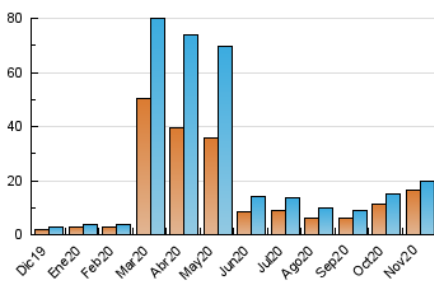

4.3 Per mesos

N. únics / Visites (x 1000)