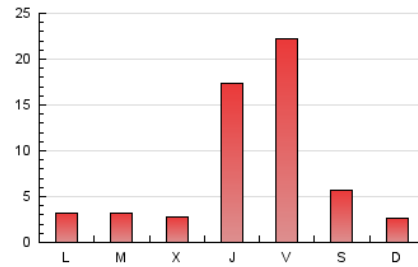

Pàgines (x 100)