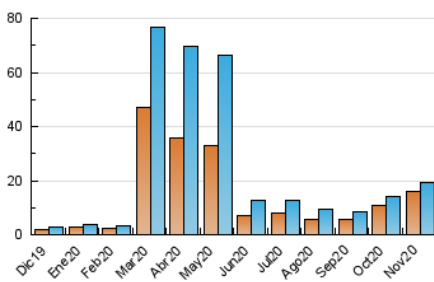

4.3 Per mesos

N. únics / Visites (x 1000)