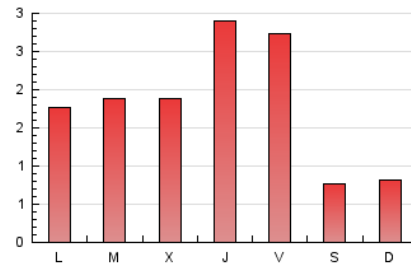

Pàgines (x 100)