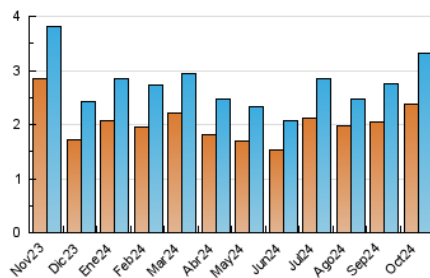

4.3 Per mesos

N. únics / Visites (x 1000)