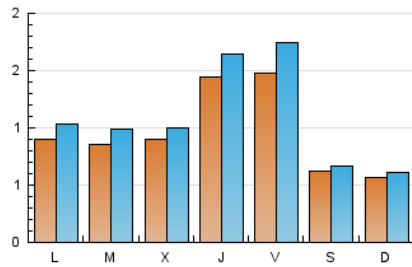

4. Gràfiques (Nacional i Internacional)

4.1 Per dia de la setmana (promig)

N. únics / Visites (x 100)