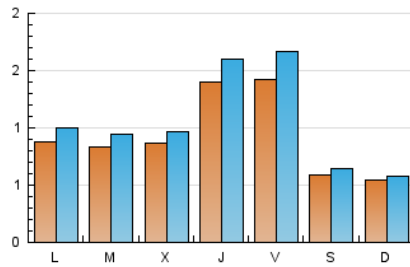

4. Gràfiques (Nacional)

4.1 Per dia de la setmana (promig)

N. únics / Visites (x 100)