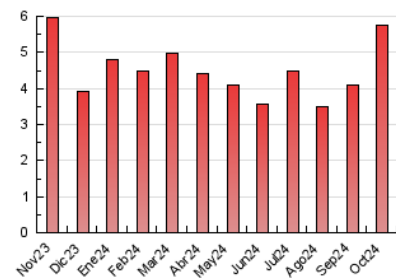

Pàgines (x 1000)