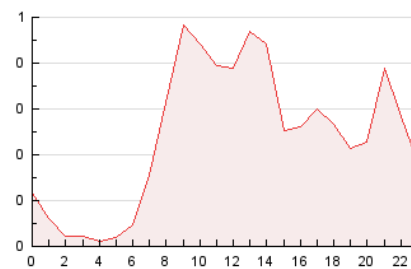

2. Seccions (Nacional)

	PÀGINES	%
HOME	1.456	25.26 %
RESTA	4.308	74.74 %

3. Per dia del mes (Nacional)

Dia	N. únics	Visites	Pàgines	Dia	N. únics	Visites	Pàgines	Dia	N. únics	Visites	Pàgines
1	81	96	160	11	144	165	249	21	74	84	114
2	78	81	212	12	51	54	64	22	76	87	144
3	124	137	260	13	57	59	83	23	92	102	189
4	146	173	346	14	98	111	175	24	127	146	236
5	53	57	71	15	69	82	124	25	151	166	229
6	56	61	106	16	92	105	202	26	73	82	93
7	94	110	258	17	117	140	283	27	54	56	67
8	86	100	200	18	128	164	271	28	84	96	159
9	76	87	172	19	58	62	78	29	102	112	311
10	115	140	322	20	48	54	73	30	96	109	166
				31	215	236	347				

4. Gràfiques (Nacional)

4.1 Per dia de la setmana (promig)

N. únics / Visites (x 100)

Pàgines (x 100)

4.2 Per franja horària (promig)

Visites_ (x 1000)

Pàgines (x 1000)

4.3 Per mesos