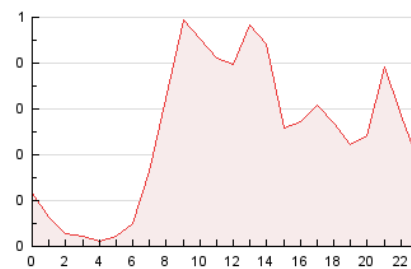

2. Seccions (Nacional i Internacional)

	PÀGINES	%
HOME	1.501	25.36 %
RESTA	4.417	74.64 %

3. Per dia del mes (Nacional i Internacional)

Dia	N. únics	Visites	Pàgines	Dia	N. únics	Visites	Pàgines	Dia	N. únics	Visites	Pàgines
1	84	100	164	11	147	169	253	21	76	86	116
2	80	83	214	12	54	57	82	22	80	91	147
3	126	139	262	13	61	63	91	23	95	105	192
4	152	180	359	14	99	112	175	24	129	148	238
5	59	63	78	15	72	85	124	25	157	173	238
6	60	65	110	16	92	105	202	26	73	82	93
7	98	114	262	17	122	145	287	27	55	57	68
8	90	104	204	18	136	173	285	28	86	98	161
9	81	93	179	19	62	66	83	29	103	113	312
10	118	143	325	20	52	59	77	30	100	113	170
								31	226	247	367

4. Gràfiques (Nacional i Internacional)

4.1 Per dia de la setmana (promig)

N. únics / Visites (x 100)

Pàgines (x 100)

4.2 Per franja horària (promig)

Visites_ (x 1000)

Pàgines (x 1000)

4.3 Per mesos