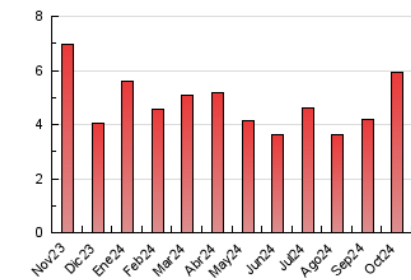

Pàgines (x 1000)