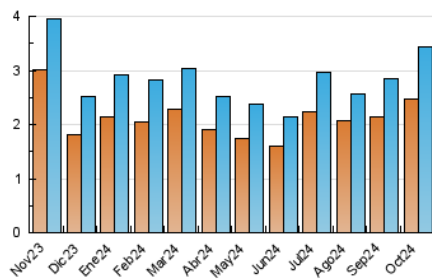

4.3 Per mesos

N. únics / Visites (x 1000)