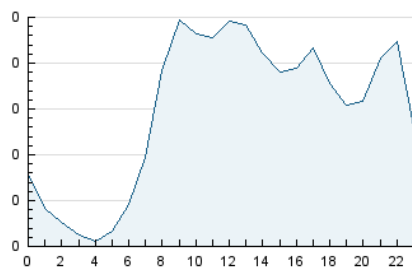

2. Seccions (Nacional i Internacional)

	PÀGINES	%
HOME	1.501	25.36 %
RESTA	4.417	74.64 %

3. Per dia del mes (Nacional i Internacional)

Dia	N. únics	Visites	Pàgines	Dia	N. únics	Visites	Pàgines	Dia	N. únics	Visites	Pàgines
1	84	100	164	11	147	169	253	21	76	86	116
2	80	83	214	12	54	57	82	22	80	91	147
3	126	139	262	13	61	63	91	23	95	105	192
4	152	180	359	14	99	112	175	24	129	148	238
5	59	63	78	15	72	85	124	25	157	173	238
6	60	65	110	16	92	105	202	26	73	82	93
7	98	114	262	17	122	145	287	27	55	57	68
8	90	104	204	18	136	173	285	28	86	98	161
9	81	93	179	19	62	66	83	29	103	113	312
10	118	143	325	20	52	59	77	30	100	113	170
								31	226	247	367

4. Gràfiques (Nacional i Internacional)

4.1 Per dia de la setmana (promig)

N. únics / Visites (x 100)

Pàgines (x 100)

4.2 Per franja horària (promig)

Visites_ (x 1000)

Pàgines (x 1000)

4.3 Per mesos