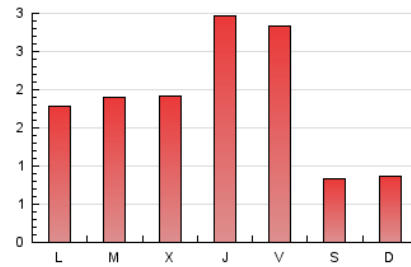

Pàgines (x 100)