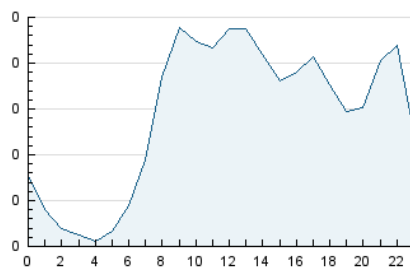

2. Seccions (Nacional)

	PÀGINES	%
HOME	1.456	25.26 %
RESTA	4.308	74.74 %

3. Per dia del mes (Nacional)

Dia	N. únics	Visites	Pàgines	Dia	N. únics	Visites	Pàgines	Dia	N. únics	Visites	Pàgines
1	81	96	160	11	144	165	249	21	74	84	114
2	78	81	212	12	51	54	64	22	76	87	144
3	124	137	260	13	57	59	83	23	92	102	189
4	146	173	346	14	98	111	175	24	127	146	236
5	53	57	71	15	69	82	124	25	151	166	229
6	56	61	106	16	92	105	202	26	73	82	93
7	94	110	258	17	117	140	283	27	54	56	67
8	86	100	200	18	128	164	271	28	84	96	159
9	76	87	172	19	58	62	78	29	102	112	311
10	115	140	322	20	48	54	73	30	96	109	166
				31	215	236	347				

4. Gràfiques (Nacional)

4.1 Per dia de la setmana (promig)

N. únics / Visites (x 100)

Pàgines (x 100)

4.2 Per franja horària (promig)

Visites_ (x 1000)

Pàgines (x 1000)

4.3 Per mesos