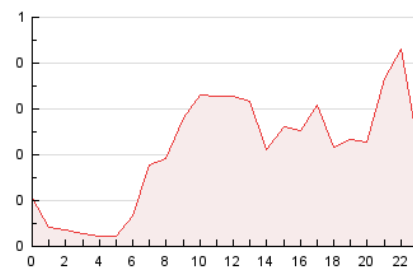

2. Seccions (Nacional)

	PÀGINES	%
HOME	1.450	28.92 %
RESTA	3.564	71.08 %

3. Per dia del mes (Nacional)

Dia	N. únics	Visites	Pàgines	Dia	N. únics	Visites	Pàgines	Dia	N. únics	Visites	Pàgines
1	78	81	109	11	103	106	157	21	180	193	295
2	56	59	69	12	46	46	70	22	66	71	127
3	88	90	135	13	106	124	277	23	67	76	96
4	84	84	116	14	159	166	269	24	96	100	176
5	68	73	152	15	73	80	116	25	93	103	179
6	112	124	240	16	54	58	78	26	80	83	127
7	176	188	270	17	89	90	152	27	109	116	227
8	84	90	129	18	94	96	174	28	162	172	283
9	89	92	131	19	74	77	120	29	78	83	148
10	110	120	183	20	115	120	174	30	68	70	109
								31	67	69	126

4. Gràfiques (Nacional)

4.1 Per dia de la setmana (promig)

N. únics / Visites (x 100)

Pàgines (x 100)

4.2 Per franja horària (promig)

Visites__ (x 1000)

Pàgines (x 1000)

4.3 Per mesos