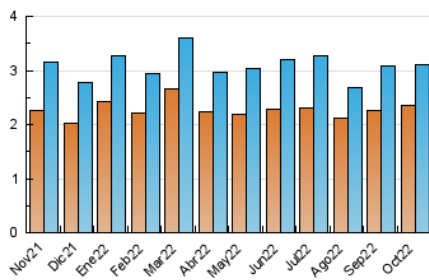

4.3 Per mesos

N. únics / Visites (x 1000)