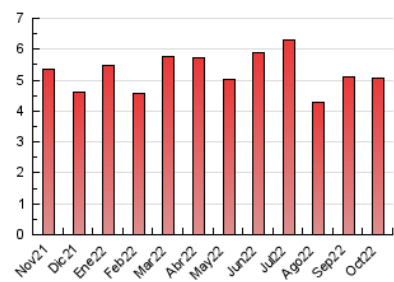

Pàgines (x 1000)