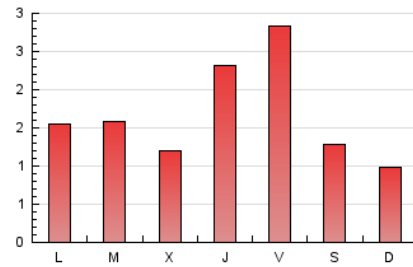

Pàgines (x 100)