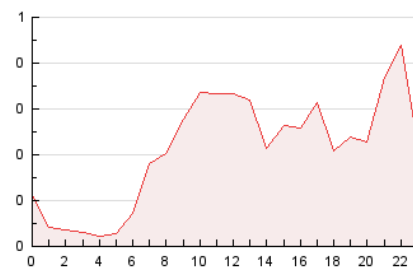

2. Seccions (Nacional i Internacional)

	PÀGINES	%
HOME	1.475	29.04 %
RESTA	3.604	70.96 %

3. Per dia del mes (Nacional i Internacional)

Dia	N. únics	Visites	Pàgines	Dia	N. únics	Visites	Pàgines	Dia	N. únics	Visites	Pàgines
1	82	85	113	11	108	111	166	21	178	190	293
2	60	63	73	12	47	47	71	22	68	73	130
3	89	91	135	13	106	124	278	23	69	79	99
4	83	83	116	14	162	168	274	24	97	101	177
5	68	72	151	15	74	81	117	25	93	103	179
6	113	125	241	16	56	60	82	26	81	84	128
7	180	191	278	17	90	91	150	27	112	120	236
8	86	92	131	18	94	96	173	28	165	175	286
9	97	100	142	19	81	84	130	29	80	85	152
10	114	124	189	20	113	118	170	30	66	69	95
								31	66	68	124

4. Gràfiques (Nacional i Internacional)

4.1 Per dia de la setmana (promig)

N. únics / Visites (x 100)

Pàgines (x 100)

4.2 Per franja horària (promig)

Visites__ (x 1000)

Pàgines (x 1000)

4.3 Per mesos