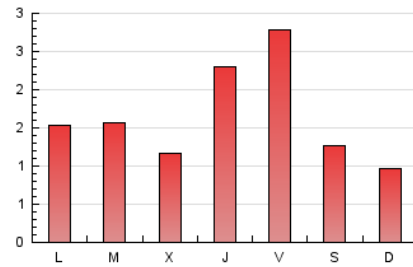

Pàgines (x 100)