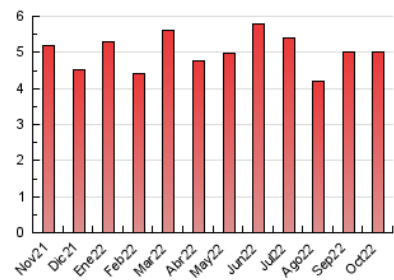

Pàgines (x 1000)