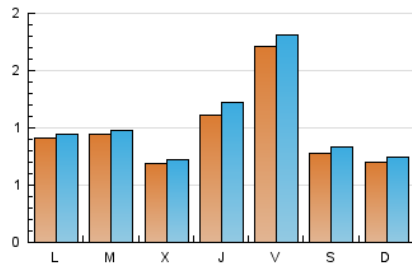

4. Gràfiques (Nacional i Internacional)

4.1 Per dia de la setmana (promig)

N. únics / Visites (x 100)