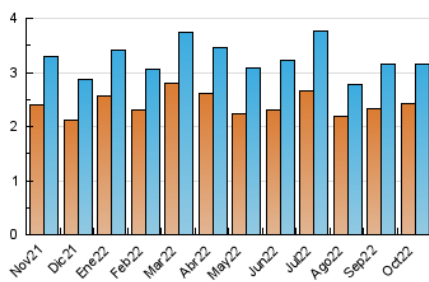

4.3 Per mesos

N. únics / Visites (x 1000)