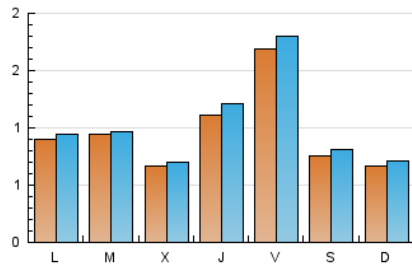

4. Gràfiques (Nacional)

4.1 Per dia de la setmana (promig)

N. únics / Visites (x 100)