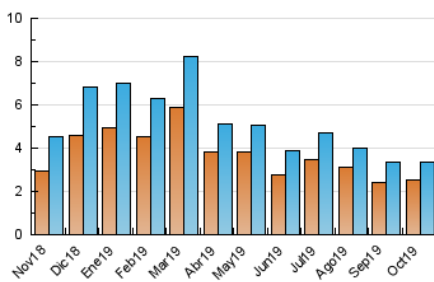

4.3 Per mesos

N. únics / Visites (x 1000)