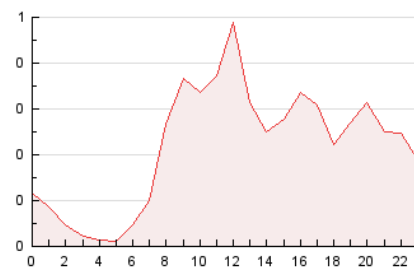

2. Seccions (Nacional)

	PÀGINES	%
HOME	1.797	34.23 %
RESTA	3.453	65.77 %

3. Per dia del mes (Nacional)

Dia	N. únics	Visites	Pàgines	Dia	N. únics	Visites	Pàgines	Dia	N. únics	Visites	Pàgines
1	82	82	120	11	156	163	236	21	106	111	163
2	91	97	174	12	56	58	88	22	88	90	172
3	129	141	226	13	66	68	112	23	105	110	158
4	151	161	378	14	89	95	147	24	141	153	244
5	87	91	156	15	91	96	128	25	171	176	247
6	63	65	92	16	85	87	175	26	60	62	85
7	126	130	280	17	116	126	177	27	61	63	90
8	79	83	185	18	137	143	281	28	78	86	153
9	86	90	152	19	57	57	84	29	82	85	114
10	127	138	205	20	63	66	106	30	97	99	136
				31	122	132	186				

4. Gràfiques (Nacional)

4.1 Per dia de la setmana (promig)

N. únics / Visites (x 100)

Pàgines (x 100)

4.2 Per franja horària (promig)

Visites (x 1000)

Pàgines (x 1000)

4.3 Per mesos