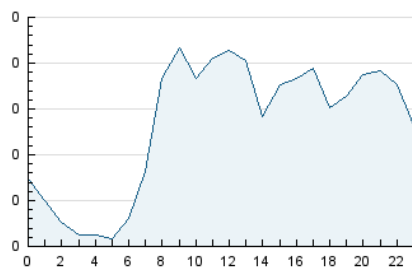

2. Seccions (Nacional)

	PÀGINES	%
HOME	1.797	34.23 %
RESTA	3.453	65.77 %

3. Per dia del mes (Nacional)

Dia	N. únics	Visites	Pàgines	Dia	N. únics	Visites	Pàgines	Dia	N. únics	Visites	Pàgines
1	82	82	120	11	156	163	236	21	106	111	163
2	91	97	174	12	56	58	88	22	88	90	172
3	129	141	226	13	66	68	112	23	105	110	158
4	151	161	378	14	89	95	147	24	141	153	244
5	87	91	156	15	91	96	128	25	171	176	247
6	63	65	92	16	85	87	175	26	60	62	85
7	126	130	280	17	116	126	177	27	61	63	90
8	79	83	185	18	137	143	281	28	78	86	153
9	86	90	152	19	57	57	84	29	82	85	114
10	127	138	205	20	63	66	106	30	97	99	136
				31	122	132	186				

4. Gràfiques (Nacional)

4.1 Per dia de la setmana (promig)

N. únics / Visites (x 100)

Pàgines (x 100)

4.2 Per franja horària (promig)

Visites (x 1000)

Pàgines (x 1000)

4.3 Per mesos