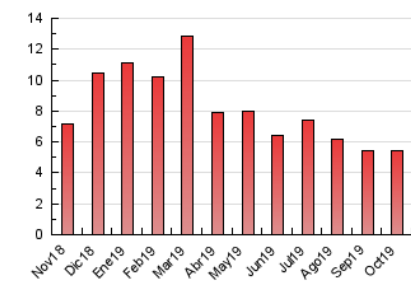

Pàgines (x 1000)