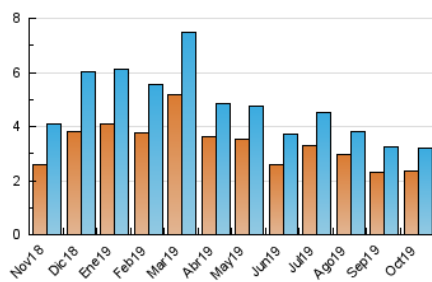

4.3 Per mesos

N. únics / Visites (x 1000)