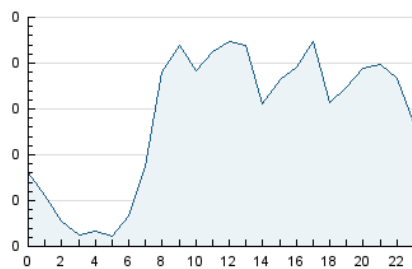

2. Seccions (Nacional i Internacional)

	PÀGINES	%
HOME	1.850	33.90 %
RESTA	3.607	66.10 %

3. Per dia del mes (Nacional i Internacional)

Dia	N. únics	Visites	Pàgines	Dia	N. únics	Visites	Pàgines	Dia	N. únics	Visites	Pàgines
1	87	87	127	11	163	170	244	21	120	125	178
2	95	101	181	12	59	61	92	22	92	94	176
3	133	145	230	13	66	68	112	23	110	115	165
4	161	171	394	14	94	102	158	24	152	164	255
5	89	93	158	15	92	97	129	25	182	187	259
6	63	65	92	16	86	88	176	26	64	66	90
7	136	140	291	17	120	130	183	27	62	64	91
8	89	93	195	18	143	149	287	28	82	90	159
9	88	92	154	19	61	61	89	29	85	88	117
10	135	146	213	20	67	70	110	30	120	122	161
								31	126	137	191

4. Gràfiques (Nacional i Internacional)

4.1 Per dia de la setmana (promig)

N. únics / Visites (x 100)

Pàgines (x 100)

4.2 Per franja horària (promig)

Visites (x 1000)

Pàgines (x 1000)

4.3 Per mesos