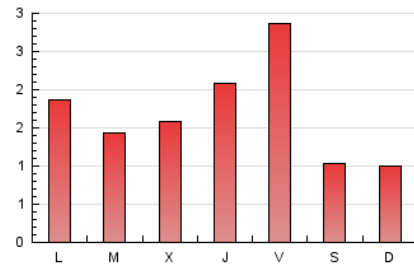

Pàgines (x 100)