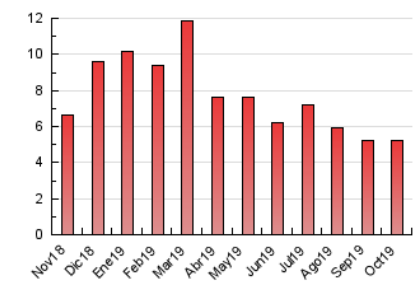

Pàgines (x 1000)