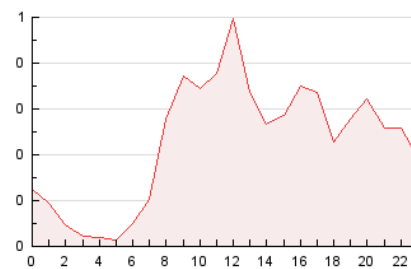

2. Seccions (Nacional i Internacional)

	PÀGINES	%
HOME	1.850	33.90 %
RESTA	3.607	66.10 %

3. Per dia del mes (Nacional i Internacional)

Dia	N. únics	Visites	Pàgines	Dia	N. únics	Visites	Pàgines	Dia	N. únics	Visites	Pàgines
1	87	87	127	11	163	170	244	21	120	125	178
2	95	101	181	12	59	61	92	22	92	94	176
3	133	145	230	13	66	68	112	23	110	115	165
4	161	171	394	14	94	102	158	24	152	164	255
5	89	93	158	15	92	97	129	25	182	187	259
6	63	65	92	16	86	88	176	26	64	66	90
7	136	140	291	17	120	130	183	27	62	64	91
8	89	93	195	18	143	149	287	28	82	90	159
9	88	92	154	19	61	61	89	29	85	88	117
10	135	146	213	20	67	70	110	30	120	122	161
								31	126	137	191

4. Gràfiques (Nacional i Internacional)

4.1 Per dia de la setmana (promig)

N. únics / Visites (x 100)

Pàgines (x 100)

4.2 Per franja horària (promig)

Visites (x 1000)

Pàgines (x 1000)

4.3 Per mesos