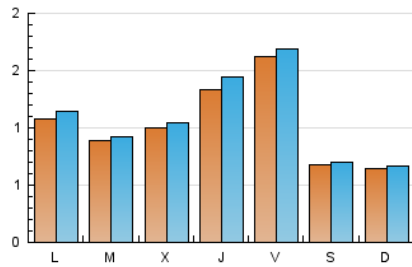

4. Gràfiques (Nacional i Internacional)

4.1 Per dia de la setmana (promig)

N. únics / Visites (x 100)