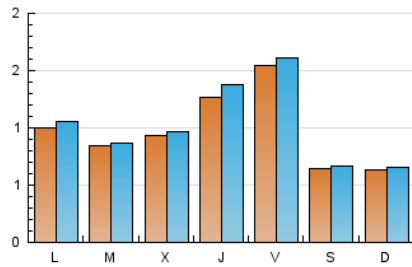

4. Gràfiques (Nacional)

4.1 Per dia de la setmana (promig)

N. únics / Visites (x 100)