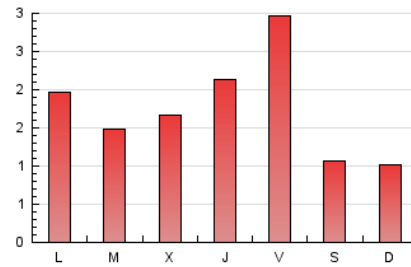

Pàgines (x 100)