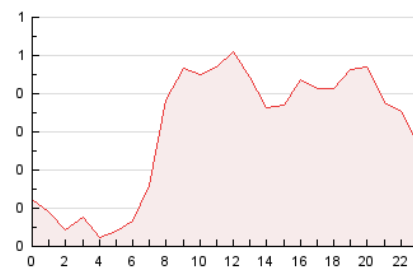

2. Seccions (Nacional)

	PÀGINES	%
HOME	2.904	39.92 %
RESTA	4.371	60.08 %

3. Per dia del mes (Nacional)

Dia	N. únics	Visites	Pàgines	Dia	N. únics	Visites	Pàgines	Dia	N. únics	Visites	Pàgines
1	133	148	267	11	194	213	377	21	88	96	163
2	100	111	198	12	96	108	165	22	124	145	230
3	121	135	198	13	117	126	197	23	105	134	290
4	147	167	288	14	105	114	190	24	111	132	196
5	213	234	359	15	124	138	222	25	155	185	349
6	90	101	124	16	98	117	221	26	214	247	355
7	123	128	217	17	84	108	183	27	60	70	100
8	100	109	186	18	170	203	331	28	77	90	148
9	101	118	208	19	240	268	446	29	95	113	184
10	136	156	236	20	147	160	315	30	108	129	197
				21				31	90	99	135

4. Gràfiques (Nacional)

4.1 Per dia de la setmana (promig)

N. únics / Visites (x 100)

Pàgines (x 100)

4.2 Per franja horària (promig)

Visites (x 1000)

Pàgines (x 1000)

4.3 Per mesos