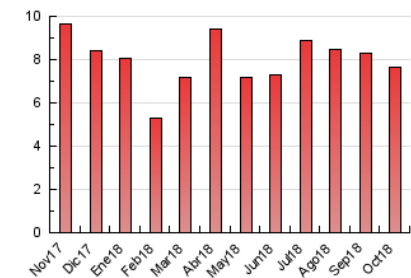

Pàgines (x 1000)