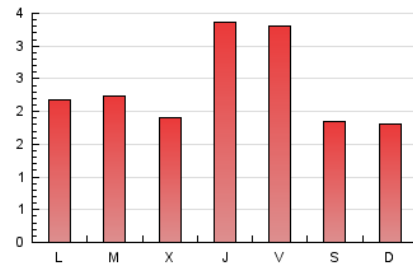

Pàgines (x 100)