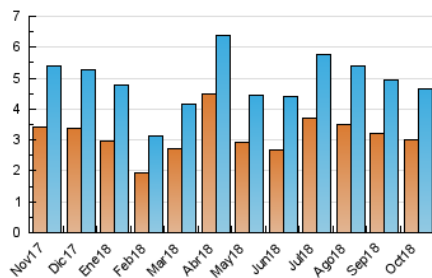

4.3 Per mesos

N. únics / Visites (x 1000)