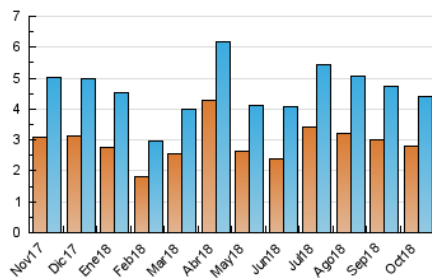

4.3 Per mesos

N. únics / Visites (x 1000)