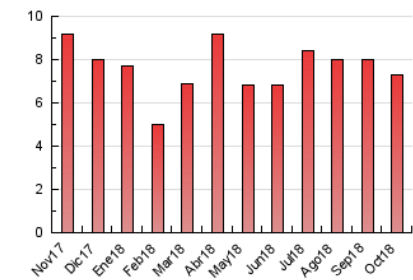

Pàgines (x 1000)