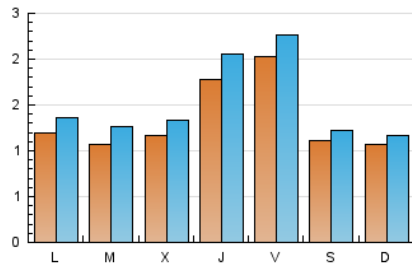

4. Gràfiques (Nacional i Internacional)

4.1 Per dia de la setmana (promig)

N. únics / Visites (x 100)