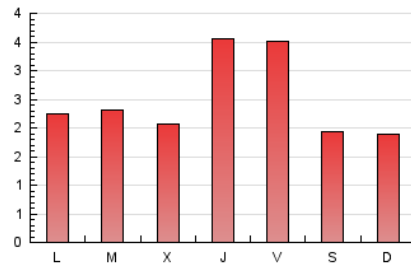

Pàgines (x 100)