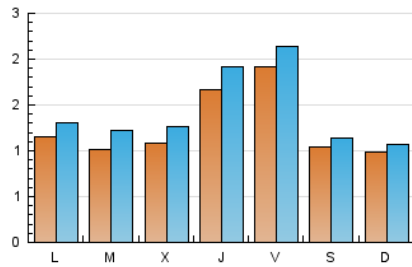

4. Gràfiques (Nacional)

4.1 Per dia de la setmana (promig)

N. únics / Visites (x 100)