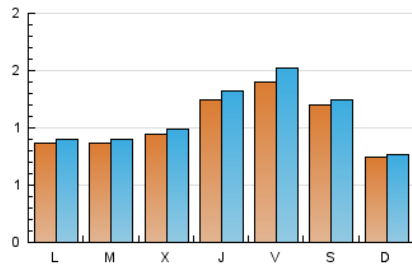

4. Gràfiques (Nacional i Internacional)

4.1 Per dia de la setmana (promig)

N. únics / Visites (x 100)