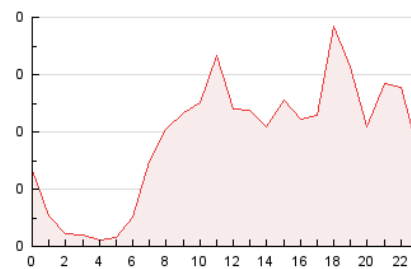

2. Seccions (Nacional)

	PÀGINES	%
HOME	1.426	31.62 %
RESTA	3.084	68.38 %

3. Per dia del mes (Nacional)

Dia	N. únics	Visites	Pàgines	Dia	N. únics	Visites	Pàgines	Dia	N. únics	Visites	Pàgines
1	121	127	171	11	291	297	360	21	84	85	107
2	118	119	170	12	85	88	113	22	78	84	119
3	134	151	213	13	72	75	105	23	130	138	194
4	55	59	66	14	91	94	138	24	125	131	186
5	62	66	123	15	101	106	146	25	46	51	73
6	78	79	107	16	119	129	177	26	65	68	100
7	68	70	118	17	144	156	221	27	98	99	137
8	78	82	132	18	77	80	140	28	79	86	115
9	114	122	229	19	71	76	103	29	78	82	143
10	136	146	192	20	80	84	117	30	120	129	195

4. Gràfiques (Nacional)

4.1 Per dia de la setmana (promig)

N. únics / Visites (x 100)

Pàgines (x 100)

4.2 Per franja horària (promig)

Visites__ (x 1000)

Pàgines (x 1000)

4.3 Per mesos