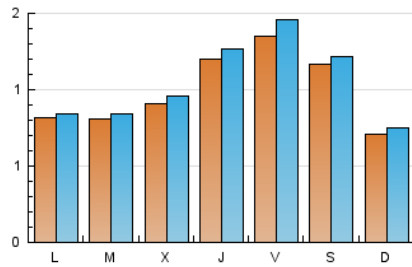

4. Gràfiques (Nacional)

4.1 Per dia de la setmana (promig)

N. únics / Visites (x 100)