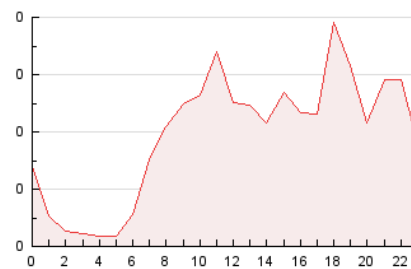

2. Seccions (Nacional i Internacional)

	PÀGINES	%
HOME	1.519	32.49 %
RESTA	3.156	67.51 %

3. Per dia del mes (Nacional i Internacional)

Dia	N. únics	Visites	Pàgines	Dia	N. únics	Visites	Pàgines	Dia	N. únics	Visites	Pàgines
1	124	130	176	11	295	301	364	21	86	87	109
2	119	120	171	12	87	90	115	22	84	90	126
3	141	158	224	13	75	78	108	23	138	146	205
4	58	62	69	14	99	102	147	24	128	134	190
5	65	69	126	15	103	108	150	25	48	53	75
6	84	86	119	16	123	133	181	26	71	74	107
7	78	81	133	17	149	161	227	27	106	107	147
8	79	83	133	18	78	81	141	28	84	91	121
9	122	131	241	19	71	76	103	29	82	86	150
10	143	153	200	20	83	87	121	30	121	130	196

4. Gràfiques (Nacional i Internacional)

4.1 Per dia de la setmana (promig)

N. únics / Visites (x 100)

Pàgines (x 100)

4.2 Per franja horària (promig)

Visites__ (x 1000)

Pàgines (x 1000)

4.3 Per mesos