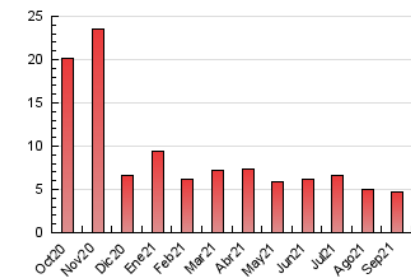

Pàgines (x 1000)