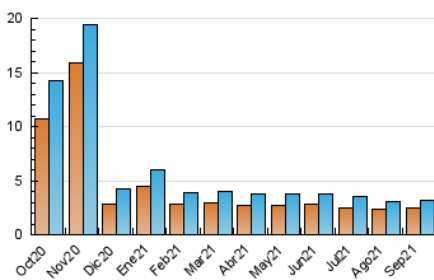

4.3 Per mesos

N. únics / Visites (x 1000)