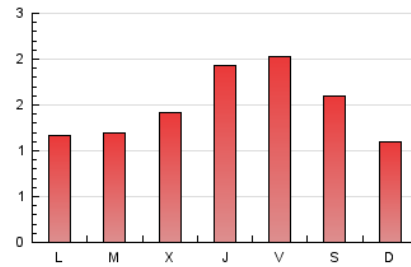

Pàgines (x 100)