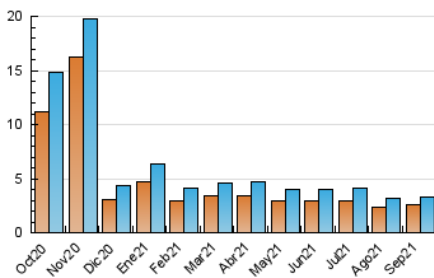

4.3 Per mesos

N. únics / Visites (x 1000)