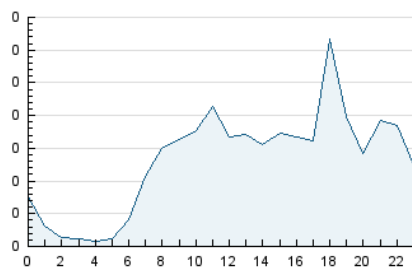

2. Seccions (Nacional)

	PÀGINES	%
HOME	1.426	31.62 %
RESTA	3.084	68.38 %

3. Per dia del mes (Nacional)

Dia	N. únics	Visites	Pàgines	Dia	N. únics	Visites	Pàgines	Dia	N. únics	Visites	Pàgines
1	121	127	171	11	291	297	360	21	84	85	107
2	118	119	170	12	85	88	113	22	78	84	119
3	134	151	213	13	72	75	105	23	130	138	194
4	55	59	66	14	91	94	138	24	125	131	186
5	62	66	123	15	101	106	146	25	46	51	73
6	78	79	107	16	119	129	177	26	65	68	100
7	68	70	118	17	144	156	221	27	98	99	137
8	78	82	132	18	77	80	140	28	79	86	115
9	114	122	229	19	71	76	103	29	78	82	143
10	136	146	192	20	80	84	117	30	120	129	195

4. Gràfiques (Nacional)

4.1 Per dia de la setmana (promig)

N. únics / Visites (x 100)

Pàgines (x 100)

4.2 Per franja horària (promig)

Visites__ (x 1000)

Pàgines (x 1000)

4.3 Per mesos