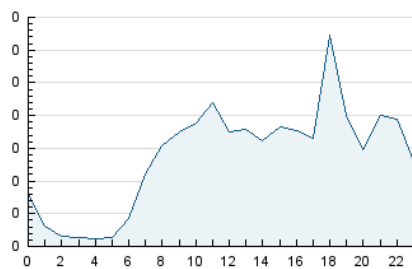

2. Seccions (Nacional i Internacional)

	PÀGINES	%
HOME	1.519	32.49 %
RESTA	3.156	67.51 %

3. Per dia del mes (Nacional i Internacional)

Dia	N. únics	Visites	Pàgines	Dia	N. únics	Visites	Pàgines	Dia	N. únics	Visites	Pàgines
1	124	130	176	11	295	301	364	21	86	87	109
2	119	120	171	12	87	90	115	22	84	90	126
3	141	158	224	13	75	78	108	23	138	146	205
4	58	62	69	14	99	102	147	24	128	134	190
5	65	69	126	15	103	108	150	25	48	53	75
6	84	86	119	16	123	133	181	26	71	74	107
7	78	81	133	17	149	161	227	27	106	107	147
8	79	83	133	18	78	81	141	28	84	91	121
9	122	131	241	19	71	76	103	29	82	86	150
10	143	153	200	20	83	87	121	30	121	130	196

4. Gràfiques (Nacional i Internacional)

4.1 Per dia de la setmana (promig)

N. únics / Visites (x 100)

Pàgines (x 100)

4.2 Per franja horària (promig)

Visites__ (x 1000)

Pàgines (x 1000)

4.3 Per mesos