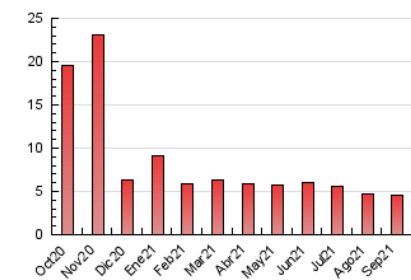

Pàgines (x 1000)