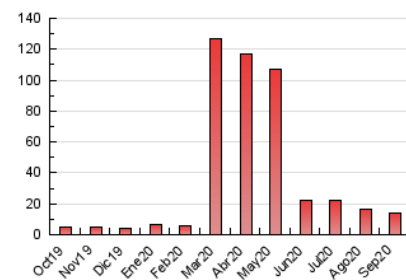

Pàgines (x 1000)