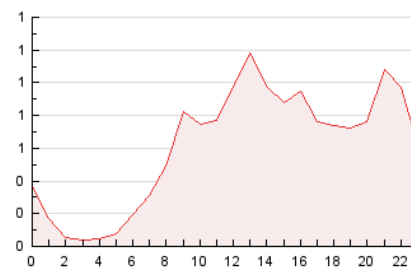

2. Seccions (Nacional i Internacional)

	PÀGINES	%
HOME	3.808	25.84 %
RESTA	10.931	74.16 %

3. Per dia del mes (Nacional i Internacional)

Dia	N. únics	Visites	Pàgines	Dia	N. únics	Visites	Pàgines	Dia	N. únics	Visites	Pàgines
1	197	217	387	11	164	175	252	21	694	742	1.274
2	184	201	370	12	151	163	265	22	304	337	591
3	283	306	508	13	145	158	258	23	270	293	531
4	234	264	382	14	186	196	309	24	287	322	569
5	154	172	258	15	277	295	464	25	282	309	523
6	155	163	247	16	192	205	323	26	203	219	397
7	178	193	296	17	252	282	439	27	228	240	377
8	186	215	439	18	358	390	598	28	245	284	447
9	291	311	481	19	191	208	335	29	201	216	427
10	223	239	377	20	1.234	1.386	2.226	30	240	258	389

4. Gràfiques (Nacional i Internacional)

4.1 Per dia de la setmana (promig)

N. únics / Visites (x 100)

Pàgines (x 100)

4.2 Per franja horària (promig)

Visites (x 1000)

Pàgines (x 1000)

4.3 Per mesos