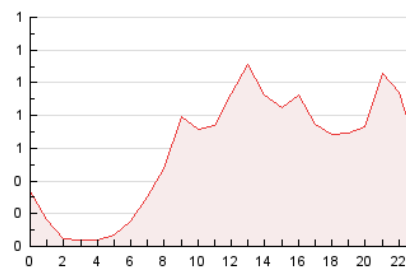

2. Seccions (Nacional)

	PÀGINES	%
HOME	3.660	25.99 %
RESTA	10.424	74.01 %

3. Per dia del mes (Nacional)

Dia	N. únics	Visites	Pàgines	Dia	N. únics	Visites	Pàgines	Dia	N. únics	Visites	Pàgines
1	183	203	366	11	156	167	243	21	663	711	1.242
2	167	184	353	12	138	150	251	22	287	320	571
3	258	281	479	13	128	141	241	23	251	274	508
4	218	247	365	14	167	177	289	24	275	310	552
5	137	154	240	15	248	266	433	25	271	297	499
6	146	154	238	16	168	181	299	26	193	209	372
7	173	188	287	17	191	221	376	27	217	229	365
8	173	202	419	18	339	371	579	28	234	272	433
9	275	293	460	19	182	199	324	29	191	204	410
10	205	219	347	20	1.194	1.346	2.179	30	222	240	364

4. Gràfiques (Nacional)

4.1 Per dia de la setmana (promig)

N. únics / Visites (x 100)

Pàgines (x 100)

4.2 Per franja horària (promig)

Visites (x 1000)

Pàgines (x 1000)

4.3 Per mesos