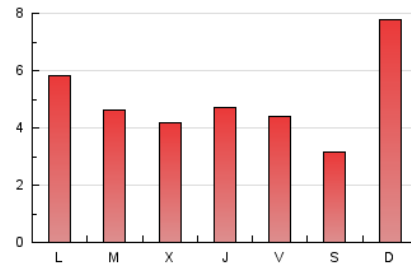

Pàgines (x 100)