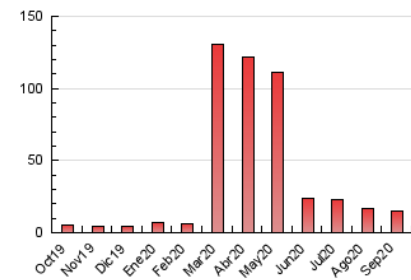

Pàgines (x 1000)