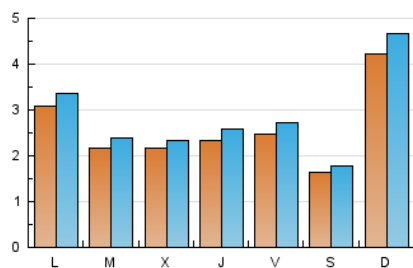

4. Gràfiques (Nacional)

4.1 Per dia de la setmana (promig)

N. únics / Visites (x 100)