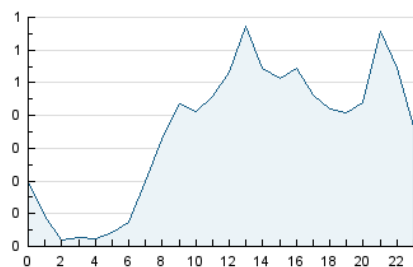

2. Seccions (Nacional)

	PÀGINES	%
HOME	3.660	25.99 %
RESTA	10.424	74.01 %

3. Per dia del mes (Nacional)

Dia	N. únics	Visites	Pàgines	Dia	N. únics	Visites	Pàgines	Dia	N. únics	Visites	Pàgines
1	183	203	366	11	156	167	243	21	663	711	1.242
2	167	184	353	12	138	150	251	22	287	320	571
3	258	281	479	13	128	141	241	23	251	274	508
4	218	247	365	14	167	177	289	24	275	310	552
5	137	154	240	15	248	266	433	25	271	297	499
6	146	154	238	16	168	181	299	26	193	209	372
7	173	188	287	17	191	221	376	27	217	229	365
8	173	202	419	18	339	371	579	28	234	272	433
9	275	293	460	19	182	199	324	29	191	204	410
10	205	219	347	20	1.194	1.346	2.179	30	222	240	364

4. Gràfiques (Nacional)

4.1 Per dia de la setmana (promig)

N. únics / Visites (x 100)

Pàgines (x 100)

4.2 Per franja horària (promig)

Visites (x 1000)

Pàgines (x 1000)

4.3 Per mesos