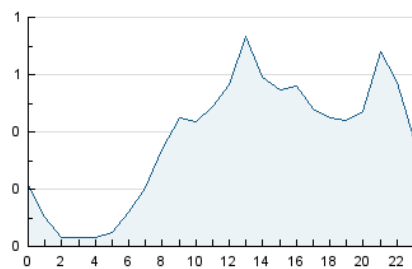

2. Seccions (Nacional i Internacional)

	PÀGINES	%
HOME	3.808	25.84 %
RESTA	10.931	74.16 %

3. Per dia del mes (Nacional i Internacional)

Dia	N. únics	Visites	Pàgines	Dia	N. únics	Visites	Pàgines	Dia	N. únics	Visites	Pàgines
1	197	217	387	11	164	175	252	21	694	742	1.274
2	184	201	370	12	151	163	265	22	304	337	591
3	283	306	508	13	145	158	258	23	270	293	531
4	234	264	382	14	186	196	309	24	287	322	569
5	154	172	258	15	277	295	464	25	282	309	523
6	155	163	247	16	192	205	323	26	203	219	397
7	178	193	296	17	252	282	439	27	228	240	377
8	186	215	439	18	358	390	598	28	245	284	447
9	291	311	481	19	191	208	335	29	201	216	427
10	223	239	377	20	1.234	1.386	2.226	30	240	258	389

4. Gràfiques (Nacional i Internacional)

4.1 Per dia de la setmana (promig)

N. únics / Visites (x 100)

Pàgines (x 100)

4.2 Per franja horària (promig)

Visites (x 1000)

Pàgines (x 1000)

4.3 Per mesos