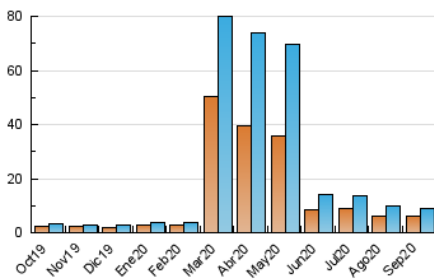

4.3 Per mesos

N. únics / Visites (x 1000)