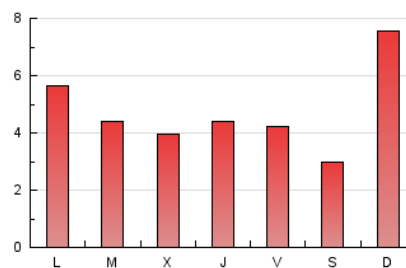

Pàgines (x 100)