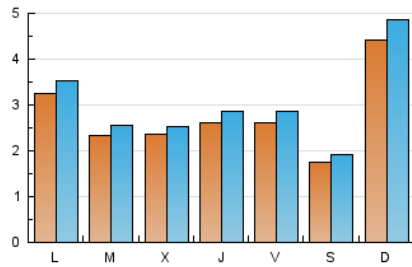

4. Gràfiques (Nacional i Internacional)

4.1 Per dia de la setmana (promig)

N. únics / Visites (x 100)