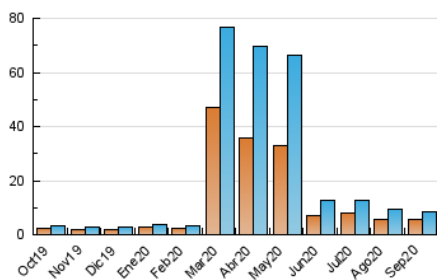

4.3 Per mesos

N. únics / Visites (x 1000)