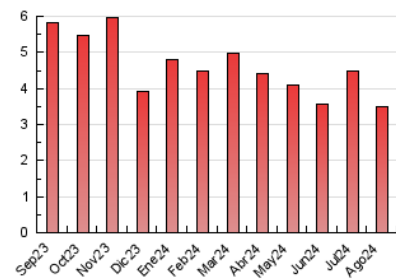

2. Seccions (Nacional)

	PÀGINES	%
HOME	771	22.00 %
RESTA	2.734	78.00 %

3. Per dia del mes (Nacional)

Dia	N. únics	Visites	Pàgines	Dia	N. únics	Visites	Pàgines	Dia	N. únics	Visites	Pàgines
1	109	121	188	11	66	73	92	21	72	80	131
2	133	147	189	12	61	68	96	22	60	66	82
3	65	72	116	13	80	89	142	23	72	83	109
4	62	64	88	14	86	92	132	24	66	72	97
5	63	67	75	15	72	78	99	25	41	43	52
6	68	76	148	16	68	77	121	26	63	67	79
7	62	66	87	17	83	92	119	27	60	63	82
8	93	109	177	18	58	60	101	28	57	62	87
9	141	157	252	19	78	87	133	29	79	85	103
10	58	65	77	20	78	84	126	30	64	66	80
								31	34	36	45

4. Gràfiques (Nacional)

4.1 Per dia de la setmana (promig)

N. únics / Visites (x 100)

Pàgines (x 100)

4.2 Per franja horària (promig)

Visites_ (x 1000)

Pàgines (x 1000)

4.3 Per mesos

N. únics / Visites (x 1000)

Pàgines (x 1000)

5. Observacions

Este Medio Electrónico de Comunicación ha sido medido por la herramienta Google Analytics de Google (GA4).

Nota: Debido a un fallo técnico en la herramienta de medición, no relacionado con OJD interactiva, los datos del 27/08/2024 pueden estar incompletos.