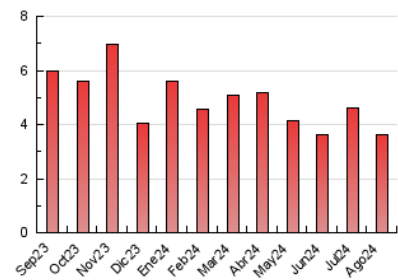

Pàgines (x 1000)