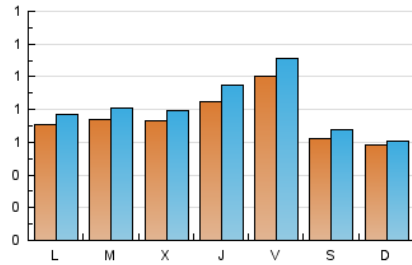

4. Gràfiques (Nacional i Internacional)

4.1 Per dia de la setmana (promig)

N. únics / Visites (x 100)