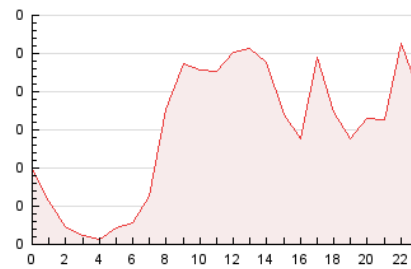

2. Seccions (Nacional)

	PÀGINES	%
HOME	771	22.00 %
RESTA	2.734	78.00 %

3. Per dia del mes (Nacional)

Dia	N. únics	Visites	Pàgines	Dia	N. únics	Visites	Pàgines	Dia	N. únics	Visites	Pàgines
1	109	121	188	11	66	73	92	21	72	80	131
2	133	147	189	12	61	68	96	22	60	66	82
3	65	72	116	13	80	89	142	23	72	83	109
4	62	64	88	14	86	92	132	24	66	72	97
5	63	67	75	15	72	78	99	25	41	43	52
6	68	76	148	16	68	77	121	26	63	67	79
7	62	66	87	17	83	92	119	27	60	63	82
8	93	109	177	18	58	60	101	28	57	62	87
9	141	157	252	19	78	87	133	29	79	85	103
10	58	65	77	20	78	84	126	30	64	66	80
								31	34	36	45

4. Gràfiques (Nacional)

4.1 Per dia de la setmana (promig)

N. únics / Visites (x 100)

Pàgines (x 100)

4.2 Per franja horària (promig)

Visites_ (x 1000)

Pàgines (x 1000)

4.3 Per mesos

N. únics / Visites (x 1000)

Pàgines (x 1000)

5. Observacions

Este Medio Electrónico de Comunicación ha sido medido por la herramienta Google Analytics de Google (GA4).

Nota: Debido a un fallo técnico en la herramienta de medición, no relacionado con OJD interactiva, los datos del 27/08/2024 pueden estar incompletos.