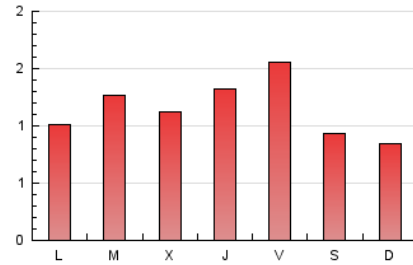

Pàgines (x 100)