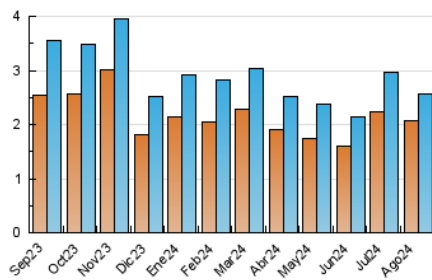

4.3 Per mesos

N. únics / Visites (x 1000)