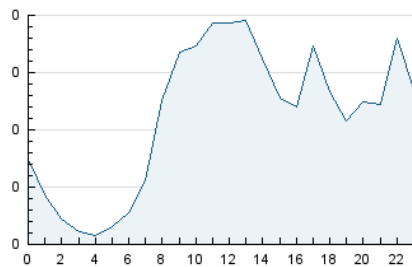

2. Seccions (Nacional i Internacional)

	PÀGINES	%
HOME	802	22.25 %
RESTA	2.802	77.75 %

3. Per dia del mes (Nacional i Internacional)

Dia	N. únics	Visites	Pàgines	Dia	N. únics	Visites	Pàgines	Dia	N. únics	Visites	Pàgines
1	112	124	193	11	68	75	93	21	75	84	135
2	146	163	206	12	64	71	99	22	62	68	84
3	66	73	117	13	82	91	144	23	78	89	116
4	63	65	89	14	88	94	134	24	67	73	98
5	68	72	80	15	73	79	100	25	41	43	52
6	69	77	149	16	68	77	121	26	68	72	87
7	68	72	91	17	84	93	119	27	63	67	84
8	101	117	182	18	60	62	103	28	59	64	89
9	144	160	255	19	83	92	138	29	79	85	103
10	59	66	85	20	82	88	131	30	65	67	81
								31	35	37	46

4. Gràfiques (Nacional i Internacional)

4.1 Per dia de la setmana (promig)

N. únics / Visites (x 100)

Pàgines (x 100)

4.2 Per franja horària (promig)

Visites_ (x 1000)

Pàgines (x 1000)

4.3 Per mesos