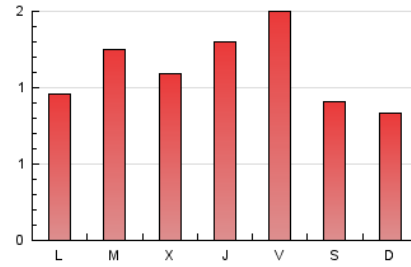

Pàgines (x 100)