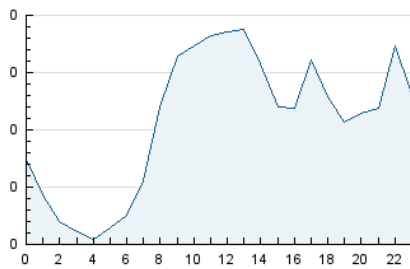

2. Seccions (Nacional)

	PÀGINES	%
HOME	771	22.00 %
RESTA	2.734	78.00 %

3. Per dia del mes (Nacional)

Dia	N. únics	Visites	Pàgines	Dia	N. únics	Visites	Pàgines	Dia	N. únics	Visites	Pàgines
1	109	121	188	11	66	73	92	21	72	80	131
2	133	147	189	12	61	68	96	22	60	66	82
3	65	72	116	13	80	89	142	23	72	83	109
4	62	64	88	14	86	92	132	24	66	72	97
5	63	67	75	15	72	78	99	25	41	43	52
6	68	76	148	16	68	77	121	26	63	67	79
7	62	66	87	17	83	92	119	27	60	63	82
8	93	109	177	18	58	60	101	28	57	62	87
9	141	157	252	19	78	87	133	29	79	85	103
10	58	65	77	20	78	84	126	30	64	66	80
								31	34	36	45

4. Gràfiques (Nacional)

4.1 Per dia de la setmana (promig)

N. únics / Visites (x 100)

Pàgines (x 100)

4.2 Per franja horària (promig)

Visites_ (x 1000)

Pàgines (x 1000)

4.3 Per mesos

N. únics / Visites (x 1000)

Pàgines (x 1000)

5. Observacions

Este Medio Electrónico de Comunicación ha sido medido por la herramienta Google Analytics de Google (GA4).

Nota: Debido a un fallo técnico en la herramienta de medición, no relacionado con OJD interactiva, los datos del 27/08/2024 pueden estar incompletos.