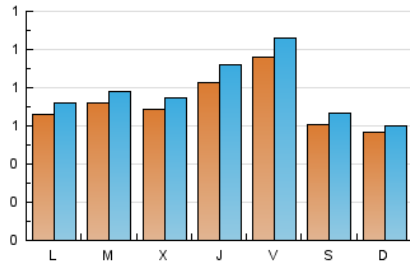

4. Gràfiques (Nacional)

4.1 Per dia de la setmana (promig)

N. únics / Visites (x 100)