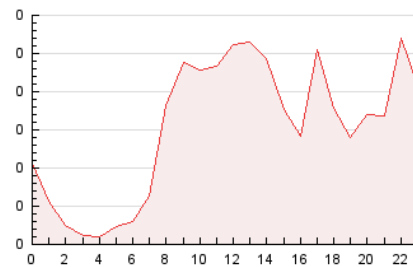

2. Seccions (Nacional i Internacional)

	PÀGINES	%
HOME	802	22.25 %
RESTA	2.802	77.75 %

3. Per dia del mes (Nacional i Internacional)

Dia	N. únics	Visites	Pàgines	Dia	N. únics	Visites	Pàgines	Dia	N. únics	Visites	Pàgines
1	112	124	193	11	68	75	93	21	75	84	135
2	146	163	206	12	64	71	99	22	62	68	84
3	66	73	117	13	82	91	144	23	78	89	116
4	63	65	89	14	88	94	134	24	67	73	98
5	68	72	80	15	73	79	100	25	41	43	52
6	69	77	149	16	68	77	121	26	68	72	87
7	68	72	91	17	84	93	119	27	63	67	84
8	101	117	182	18	60	62	103	28	59	64	89
9	144	160	255	19	83	92	138	29	79	85	103
10	59	66	85	20	82	88	131	30	65	67	81
								31	35	37	46

4. Gràfiques (Nacional i Internacional)

4.1 Per dia de la setmana (promig)

N. únics / Visites (x 100)

Pàgines (x 100)

4.2 Per franja horària (promig)

Visites_ (x 1000)

Pàgines (x 1000)

4.3 Per mesos