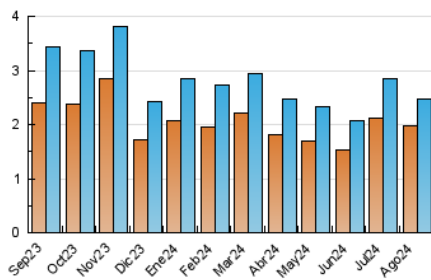

2. Seccions (Nacional)

	PÀGINES	%
HOME	771	22.00 %
RESTA	2.734	78.00 %

3. Per dia del mes (Nacional)

Dia	N. únics	Visites	Pàgines	Dia	N. únics	Visites	Pàgines	Dia	N. únics	Visites	Pàgines
1	109	121	188	11	66	73	92	21	72	80	131
2	133	147	189	12	61	68	96	22	60	66	82
3	65	72	116	13	80	89	142	23	72	83	109
4	62	64	88	14	86	92	132	24	66	72	97
5	63	67	75	15	72	78	99	25	41	43	52
6	68	76	148	16	68	77	121	26	63	67	79
7	62	66	87	17	83	92	119	27	60	63	82
8	93	109	177	18	58	60	101	28	57	62	87
9	141	157	252	19	78	87	133	29	79	85	103
10	58	65	77	20	78	84	126	30	64	66	80
								31	34	36	45

4. Gràfiques (Nacional)

4.1 Per dia de la setmana (promig)

N. únics / Visites (x 100)

Pàgines (x 100)

4.2 Per franja horària (promig)

Visites_ (x 1000)

Pàgines (x 1000)

4.3 Per mesos

N. únics / Visites (x 1000)

Pàgines (x 1000)

5. Observacions

Este Medio Electrónico de Comunicación ha sido medido por la herramienta Google Analytics de Google (GA4).

Nota: Debido a un fallo técnico en la herramienta de medición, no relacionado con OJD interactiva, los datos del 27/08/2024 pueden estar incompletos.

Visita:

Una seqüència ininterrompuda de pàgines servides a un usuari vàlid. Si aquest usuari no realitza peticions de pàgines en un període de temps (30 min) la següent petició constituirà l'inici d'una nova visita.