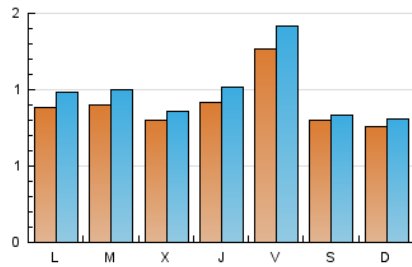

4. Gràfiques (Nacional i Internacional)

4.1 Per dia de la setmana (promig)

N. únics / Visites (x 100)