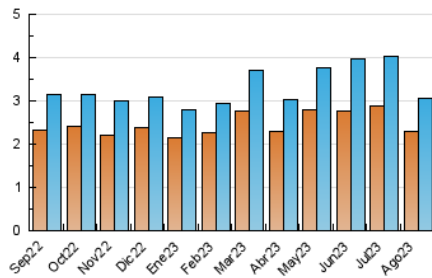

4.2 Per franja horària (promig)

Visites__ (x 1000)

Pàgines (x 1000)

4.3 Per mesos

N. únics / Visites (x 1000)