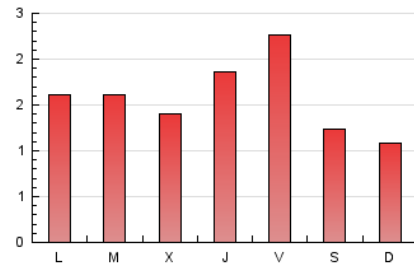

Pàgines (x 100)