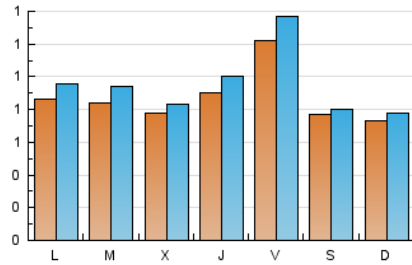

4. Gràfiques (Nacional)

4.1 Per dia de la setmana (promig)

N. únics / Visites (x 100)