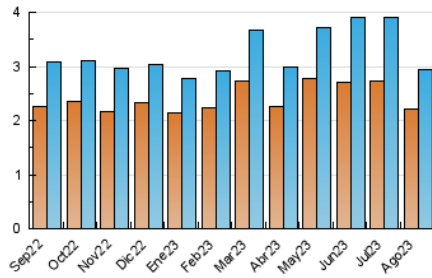

4.2 Per franja horària (promig)

Visites_ (x 1000)

Pàgines (x 1000)

4.3 Per mesos

N. únics / Visites (x 1000)