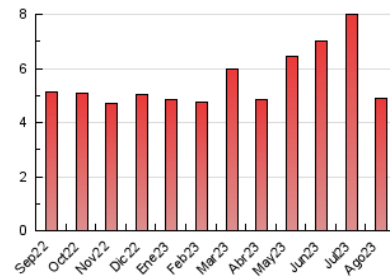

Pàgines (x 1000)