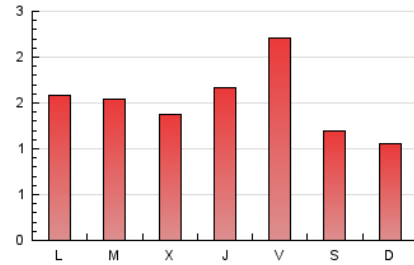

Pàgines (x 100)