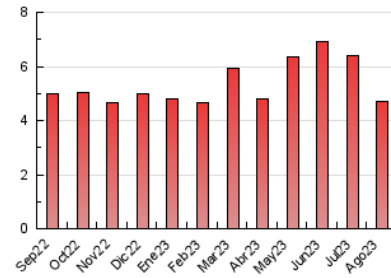

Pàgines (x 1000)