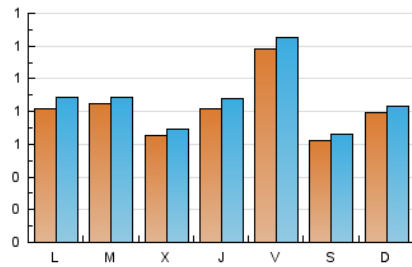

4. Gràfiques (Nacional)

4.1 Per dia de la setmana (promig)

N. únics / Visites (x 100)