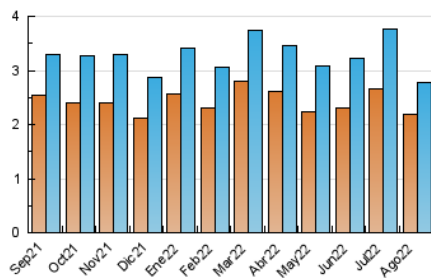

4.3 Per mesos

N. únics / Visites (x 1000)