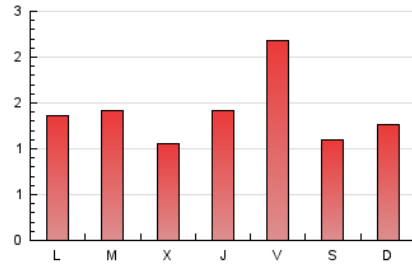

Pàgines (x 100)