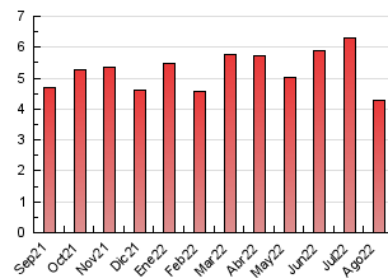

Pàgines (x 1000)