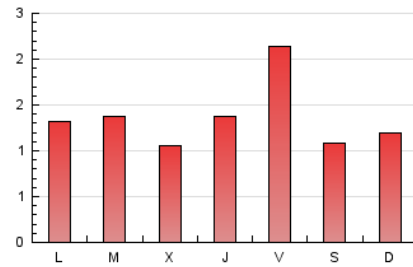

Pàgines (x 100)