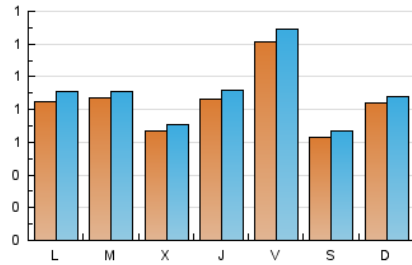

4. Gràfiques (Nacional i Internacional)

4.1 Per dia de la setmana (promig)

N. únics / Visites (x 100)