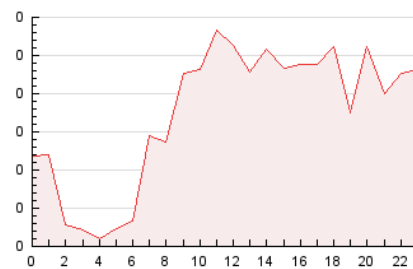

2. Seccions (Nacional)

	PÀGINES	%
HOME	1.052	25.10 %
RESTA	3.139	74.90 %

3. Per dia del mes (Nacional)

Dia	N. únics	Visites	Pàgines	Dia	N. únics	Visites	Pàgines	Dia	N. únics	Visites	Pàgines
1	64	74	124	11	104	110	162	21	58	63	88
2	80	89	162	12	121	125	208	22	73	80	110
3	62	70	94	13	49	52	83	23	76	79	114
4	90	101	162	14	61	65	107	24	64	67	118
5	137	148	240	15	82	87	133	25	61	66	102
6	56	57	89	16	89	90	131	26	101	107	184
7	131	138	180	17	71	75	115	27	77	82	132
8	124	129	182	18	74	76	125	28	65	67	106
9	100	105	157	19	111	121	225	29	69	74	109
10	74	76	107	20	66	71	126	30	80	84	127
				31					56	59	89

4. Gràfiques (Nacional)

4.1 Per dia de la setmana (promig)

N. únics / Visites (x 100)

Pàgines (x 100)

4.2 Per franja horària (promig)

Visites__ (x 1000)

Pàgines (x 1000)

4.3 Per mesos