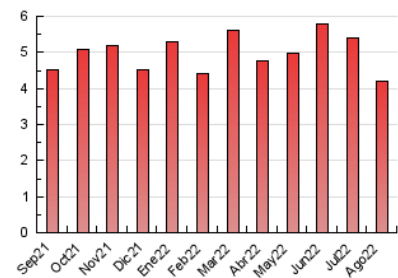

Pàgines (x 1000)