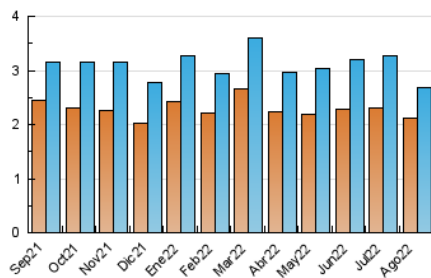

4.3 Per mesos

N. únics / Visites (x 1000)