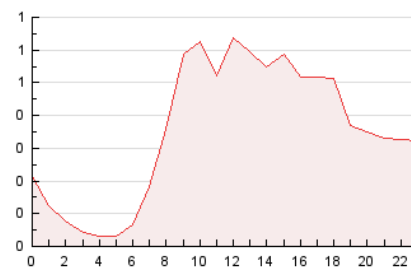

2. Seccions (Nacional i Internacional)

	PÀGINES	%
HOME	2.876	33.96 %
RESTA	5.594	66.04 %

3. Per dia del mes (Nacional i Internacional)

Dia	N. únics	Visites	Pàgines	Dia	N. únics	Visites	Pàgines	Dia	N. únics	Visites	Pàgines
1	190	211	310	11	134	142	207	21	91	106	173
2	170	195	296	12	109	119	194	22	102	116	196
3	180	199	339	13	121	137	274	23	117	135	201
4	67	71	112	14	200	231	398	24	131	151	288
5	57	64	97	15	91	95	138	25	93	99	146
6	230	256	401	16	105	118	190	26	89	94	189
7	268	289	376	17	135	145	272	27	124	138	225
8	218	236	379	18	96	109	211	28	106	118	232
9	319	363	519	19	68	87	131	29	85	102	176
10	414	454	644	20	112	133	255	30	118	150	229
								31	483	527	672

4. Gràfiques (Nacional i Internacional)

4.1 Per dia de la setmana (promig)

N. únics / Visites (x 100)

Pàgines (x 100)

4.2 Per franja horària (promig)

Visites (x 1000)

Pàgines (x 1000)

4.3 Per mesos