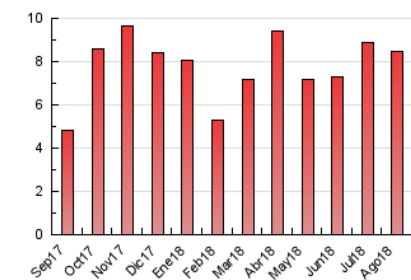

Pàgines (x 1000)