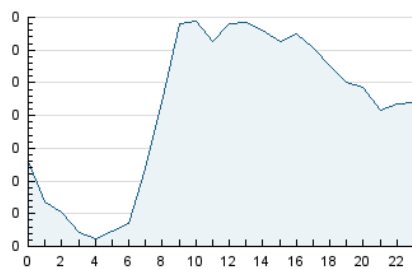

2. Seccions (Nacional)

	PÀGINES	%
HOME	2.786	34.84 %
RESTA	5.210	65.16 %

3. Per dia del mes (Nacional)

Dia	N. únics	Visites	Pàgines	Dia	N. únics	Visites	Pàgines	Dia	N. únics	Visites	Pàgines
1	158	178	267	11	127	134	199	21	89	104	171
2	145	170	260	12	100	109	184	22	96	110	189
3	165	180	292	13	114	129	266	23	110	128	194
4	64	68	99	14	184	215	382	24	124	144	271
5	53	60	93	15	87	91	127	25	89	95	142
6	200	225	360	16	97	109	179	26	84	89	179
7	261	282	369	17	130	140	267	27	122	136	223
8	180	197	331	18	93	106	206	28	101	113	223
9	300	343	487	19	65	84	128	29	84	101	175
10	394	433	622	20	103	124	237	30	112	144	222
								31	465	509	652

4. Gràfiques (Nacional)

4.1 Per dia de la setmana (promig)

N. únics / Visites (x 100)

Pàgines (x 100)

4.2 Per franja horària (promig)

Visites (x 1000)

Pàgines (x 1000)

4.3 Per mesos