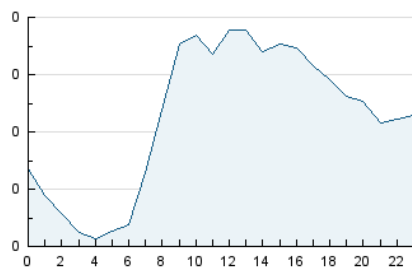

2. Seccions (Nacional i Internacional)

	PÀGINES	%
HOME	2.876	33.96 %
RESTA	5.594	66.04 %

3. Per dia del mes (Nacional i Internacional)

Dia	N. únics	Visites	Pàgines	Dia	N. únics	Visites	Pàgines	Dia	N. únics	Visites	Pàgines
1	190	211	310	11	134	142	207	21	91	106	173
2	170	195	296	12	109	119	194	22	102	116	196
3	180	199	339	13	121	137	274	23	117	135	201
4	67	71	112	14	200	231	398	24	131	151	288
5	57	64	97	15	91	95	138	25	93	99	146
6	230	256	401	16	105	118	190	26	89	94	189
7	268	289	376	17	135	145	272	27	124	138	225
8	218	236	379	18	96	109	211	28	106	118	232
9	319	363	519	19	68	87	131	29	85	102	176
10	414	454	644	20	112	133	255	30	118	150	229
								31	483	527	672

4. Gràfiques (Nacional i Internacional)

4.1 Per dia de la setmana (promig)

N. únics / Visites (x 100)

Pàgines (x 100)

4.2 Per franja horària (promig)

Visites (x 1000)

Pàgines (x 1000)

4.3 Per mesos