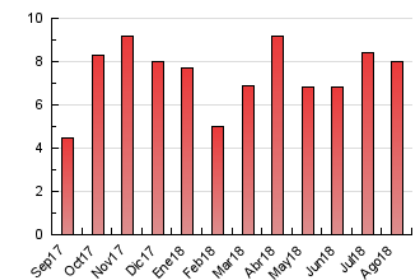

Pàgines (x 1000)