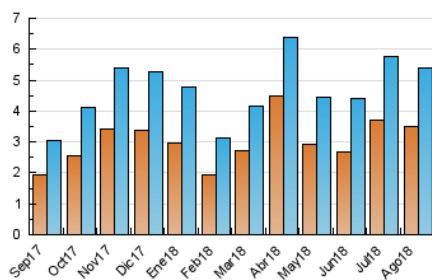

4.3 Per mesos

N. únics / Visites (x 1000)