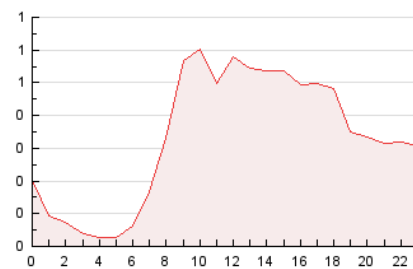

2. Seccions (Nacional)

	PÀGINES	%
HOME	2.786	34.84 %
RESTA	5.210	65.16 %

3. Per dia del mes (Nacional)

Dia	N. únics	Visites	Pàgines	Dia	N. únics	Visites	Pàgines	Dia	N. únics	Visites	Pàgines
1	158	178	267	11	127	134	199	21	89	104	171
2	145	170	260	12	100	109	184	22	96	110	189
3	165	180	292	13	114	129	266	23	110	128	194
4	64	68	99	14	184	215	382	24	124	144	271
5	53	60	93	15	87	91	127	25	89	95	142
6	200	225	360	16	97	109	179	26	84	89	179
7	261	282	369	17	130	140	267	27	122	136	223
8	180	197	331	18	93	106	206	28	101	113	223
9	300	343	487	19	65	84	128	29	84	101	175
10	394	433	622	20	103	124	237	30	112	144	222
								31	465	509	652

4. Gràfiques (Nacional)

4.1 Per dia de la setmana (promig)

N. únics / Visites (x 100)

Pàgines (x 100)

4.2 Per franja horària (promig)

Visites (x 1000)

Pàgines (x 1000)

4.3 Per mesos