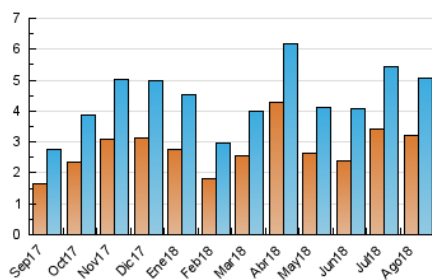

4.3 Per mesos

N. únics / Visites (x 1000)