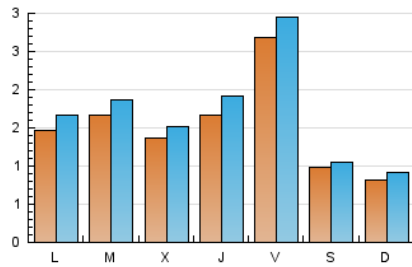

4. Gràfiques (Nacional i Internacional)

4.1 Per dia de la setmana (promig)

N. únics / Visites (x 100)