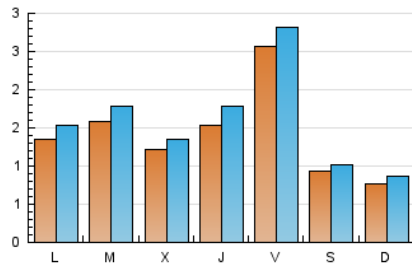

4. Gràfiques (Nacional)

4.1 Per dia de la setmana (promig)

N. únics / Visites (x 100)