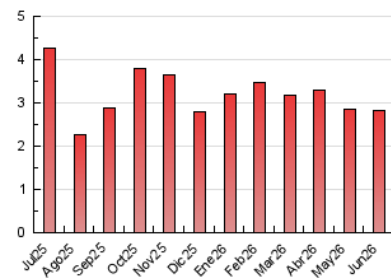

Pàgines (x 1000)