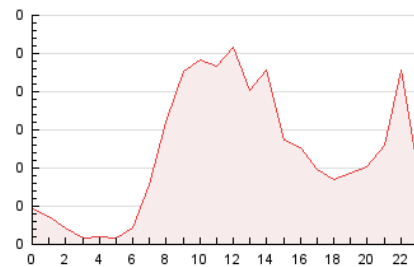

2. Seccions (Nacional i Internacional)

	PÀGINES	%
HOME	1.053	36.52 %
RESTA	1.830	63.48 %

3. Per dia del mes (Nacional i Internacional)

Dia	N. únics	Visites	Pàgines	Dia	N. únics	Visites	Pàgines	Dia	N. únics	Visites	Pàgines
1	35	38	126	11	59	69	139	21	33	41	81
2	38	46	74	12	83	93	152	22	35	42	63
3	33	39	70	13	37	41	72	23	50	60	132
4	76	89	144	14	24	25	37	24	21	22	34
5	91	98	146	15	43	50	85	25	58	69	115
6	24	25	36	16	47	55	90	26	108	120	208
7	21	27	47	17	36	45	129	27	17	17	23
8	30	32	70	18	61	72	109	28	32	37	50
9	38	46	119	19	95	107	188	29	34	40	108
10	30	35	85	20	34	37	60	30	40	49	91

4. Gràfiques (Nacional i Internacional)

4.1 Per dia de la setmana (promig)

N. únics / Visites (x 100)

Pàgines (x 100)

4.2 Per franja horària (promig)

Visites_ (x 1000)

Pàgines (x 1000)

4.3 Per mesos