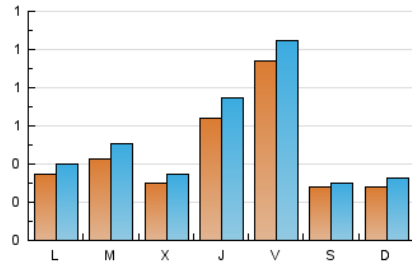

4. Gràfiques (Nacional i Internacional)

4.1 Per dia de la setmana (promig)

N. únics / Visites (x 100)