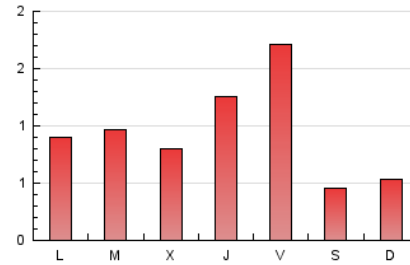

Pàgines (x 100)