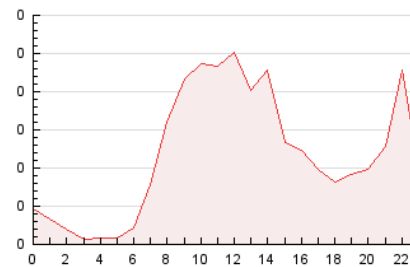

2. Seccions (Nacional)

	PÀGINES	%
HOME	1.041	36.73 %
RESTA	1.793	63.27 %

3. Per dia del mes (Nacional)

Dia	N. únics	Visites	Pàgines	Dia	N. únics	Visites	Pàgines	Dia	N. únics	Visites	Pàgines
1	33	36	123	11	59	69	139	21	32	40	80
2	37	45	73	12	81	90	149	22	34	41	62
3	33	39	70	13	33	36	67	23	48	58	130
4	75	88	143	14	24	25	37	24	21	22	34
5	90	97	145	15	43	50	85	25	57	68	114
6	22	23	34	16	46	54	89	26	106	118	206
7	21	27	47	17	35	44	129	27	17	17	23
8	30	32	70	18	59	69	107	28	30	35	48
9	32	39	105	19	92	104	184	29	34	40	108
10	30	35	85	20	33	36	59	30	38	47	89

4. Gràfiques (Nacional)

4.1 Per dia de la setmana (promig)

N. únics / Visites (x 100)

Pàgines (x 100)

4.2 Per franja horària (promig)

Visites_ (x 1000)

Pàgines (x 1000)

4.3 Per mesos