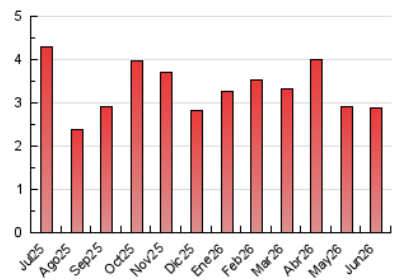

Pàgines (x 1000)