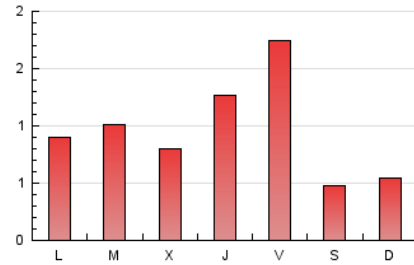

Pàgines (x 100)