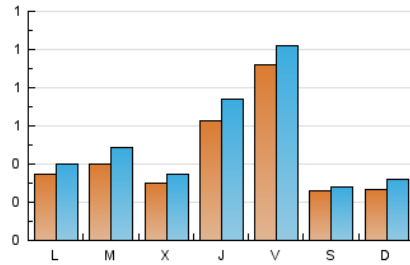

4. Gràfiques (Nacional)

4.1 Per dia de la setmana (promig)

N. únics / Visites (x 100)