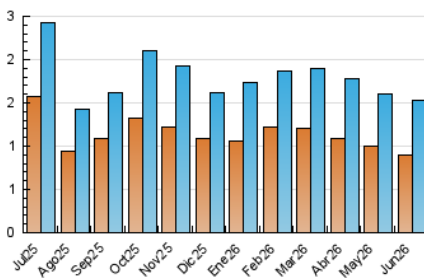

2. Seccions (Nacional)

	PÀGINES	%
HOME	1.041	36.73 %
RESTA	1.793	63.27 %

3. Per dia del mes (Nacional)

Dia	N. únics	Visites	Pàgines	Dia	N. únics	Visites	Pàgines	Dia	N. únics	Visites	Pàgines
1	33	36	123	11	59	69	139	21	32	40	80
2	37	45	73	12	81	90	149	22	34	41	62
3	33	39	70	13	33	36	67	23	48	58	130
4	75	88	143	14	24	25	37	24	21	22	34
5	90	97	145	15	43	50	85	25	57	68	114
6	22	23	34	16	46	54	89	26	106	118	206
7	21	27	47	17	35	44	129	27	17	17	23
8	30	32	70	18	59	69	107	28	30	35	48
9	32	39	105	19	92	104	184	29	34	40	108
10	30	35	85	20	33	36	59	30	38	47	89

4. Gràfiques (Nacional)

4.1 Per dia de la setmana (promig)

N. únics / Visites (x 100)

Pàgines (x 100)

4.2 Per franja horària (promig)

Visites_ (x 1000)

Pàgines (x 1000)

4.3 Per mesos

N. únics / Visites (x 1000)

Pàgines (x 1000)

5. Observacions

Este Medio Electrónico de Comunicación ha sido medido por la herramienta Google Analytics de Google (GA4).

6. Definicions bàsiques (Para més informació cal veure Normes Tècniques per al Control dels Mitjans Electrònics de Comunicació)