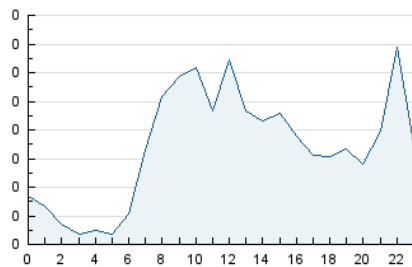

2. Seccions (Nacional i Internacional)

	PÀGINES	%
HOME	1.053	36.52 %
RESTA	1.830	63.48 %

3. Per dia del mes (Nacional i Internacional)

Dia	N. únics	Visites	Pàgines	Dia	N. únics	Visites	Pàgines	Dia	N. únics	Visites	Pàgines
1	35	38	126	11	59	69	139	21	33	41	81
2	38	46	74	12	83	93	152	22	35	42	63
3	33	39	70	13	37	41	72	23	50	60	132
4	76	89	144	14	24	25	37	24	21	22	34
5	91	98	146	15	43	50	85	25	58	69	115
6	24	25	36	16	47	55	90	26	108	120	208
7	21	27	47	17	36	45	129	27	17	17	23
8	30	32	70	18	61	72	109	28	32	37	50
9	38	46	119	19	95	107	188	29	34	40	108
10	30	35	85	20	34	37	60	30	40	49	91

4. Gràfiques (Nacional i Internacional)

4.1 Per dia de la setmana (promig)

N. únics / Visites (x 100)

Pàgines (x 100)

4.2 Per franja horària (promig)

Visites_ (x 1000)

Pàgines (x 1000)

4.3 Per mesos