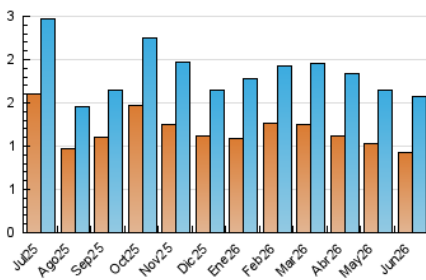

4.3 Per mesos

N. únics / Visites (x 1000)