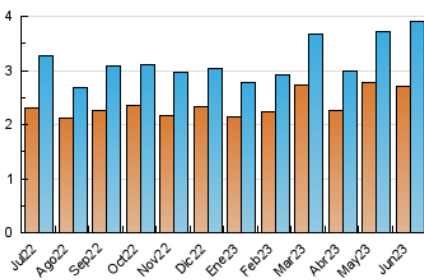

4.3 Per mesos

N. únics / Visites (x 1000)