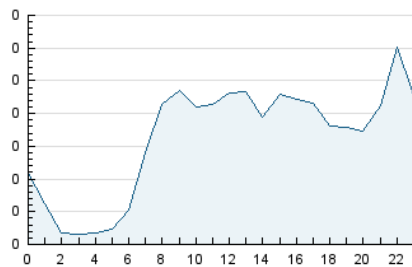

2. Seccions (Nacional)

	PÀGINES	%
HOME	2.249	32.41 %
RESTA	4.690	67.59 %

3. Per dia del mes (Nacional)

Dia	N. únics	Visites	Pàgines	Dia	N. únics	Visites	Pàgines	Dia	N. únics	Visites	Pàgines
1	156	179	406	11	67	72	88	21	93	99	247
2	213	226	419	12	111	125	273	22	128	151	265
3	85	88	156	13	108	118	185	23	156	172	264
4	77	81	105	14	104	111	201	24	62	71	138
5	160	173	265	15	140	162	305	25	77	82	124
6	106	112	153	16	191	209	354	26	97	108	163
7	101	103	147	17	119	126	187	27	92	97	131
8	142	166	410	18	97	101	137	28	73	83	138
9	166	180	315	19	107	124	254	29	143	165	338
10	88	91	139	20	123	131	251	30	186	204	381

4. Gràfiques (Nacional)

4.1 Per dia de la setmana (promig)

N. únics / Visites (x 100)

Pàgines (x 100)

4.2 Per franja horària (promig)

Visites_ (x 1000)

Pàgines (x 1000)

4.3 Per mesos