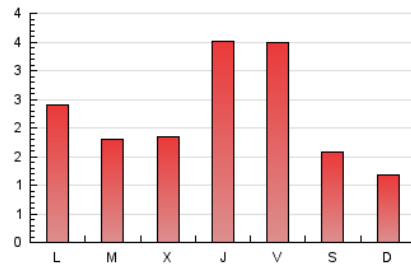

Pàgines (x 100)