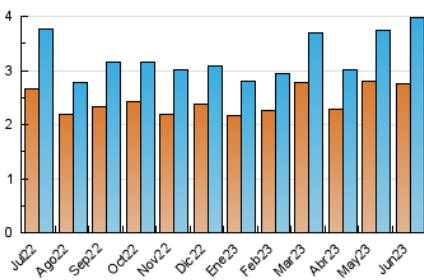

4.3 Per mesos

N. únics / Visites (x 1000)