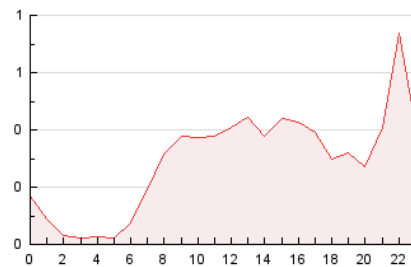

2. Seccions (Nacional i Internacional)

	PÀGINES	%
HOME	2.282	32.50 %
RESTA	4.739	67.50 %

3. Per dia del mes (Nacional i Internacional)

Dia	N. únics	Visites	Pàgines	Dia	N. únics	Visites	Pàgines	Dia	N. únics	Visites	Pàgines
1	158	183	414	11	67	72	86	21	97	103	251
2	214	227	421	12	114	129	274	22	130	153	265
3	85	87	156	13	109	119	185	23	154	170	262
4	82	88	124	14	105	112	202	24	63	73	140
5	161	174	266	15	142	165	311	25	78	83	125
6	108	114	155	16	196	214	362	26	95	106	159
7	102	103	147	17	123	130	192	27	91	96	130
8	145	169	413	18	97	101	137	28	76	86	141
9	168	182	318	19	112	129	261	29	146	168	350
10	89	92	140	20	124	132	252	30	187	206	382

4. Gràfiques (Nacional i Internacional)

4.1 Per dia de la setmana (promig)

N. únics / Visites (x 100)

Pàgines (x 100)

4.2 Per franja horària (promig)

Visites_ (x 1000)

Pàgines (x 1000)

4.3 Per mesos