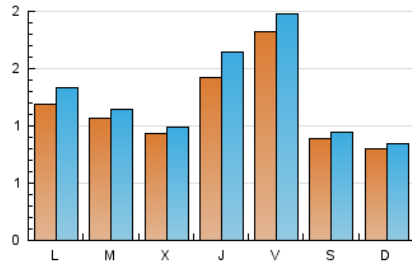

4. Gràfiques (Nacional)

4.1 Per dia de la setmana (promig)

N. únics / Visites (x 100)