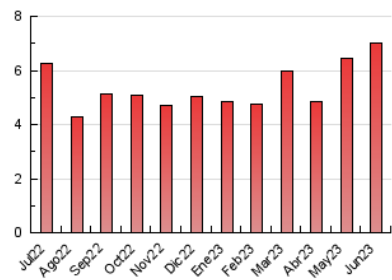

Pàgines (x 1000)