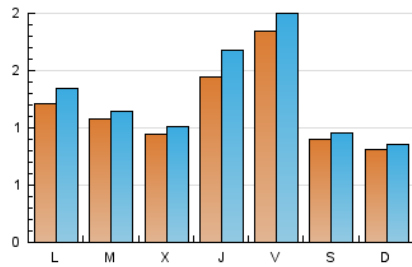

4. Gràfiques (Nacional i Internacional)

4.1 Per dia de la setmana (promig)

N. únics / Visites (x 100)