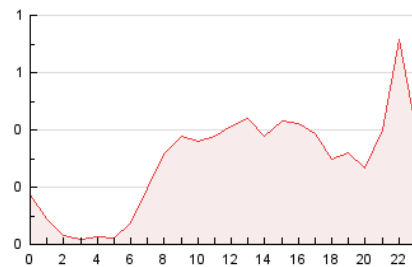

2. Seccions (Nacional)

	PÀGINES	%
HOME	2.249	32.41 %
RESTA	4.690	67.59 %

3. Per dia del mes (Nacional)

Dia	N. únics	Visites	Pàgines	Dia	N. únics	Visites	Pàgines	Dia	N. únics	Visites	Pàgines
1	156	179	406	11	67	72	88	21	93	99	247
2	213	226	419	12	111	125	273	22	128	151	265
3	85	88	156	13	108	118	185	23	156	172	264
4	77	81	105	14	104	111	201	24	62	71	138
5	160	173	265	15	140	162	305	25	77	82	124
6	106	112	153	16	191	209	354	26	97	108	163
7	101	103	147	17	119	126	187	27	92	97	131
8	142	166	410	18	97	101	137	28	73	83	138
9	166	180	315	19	107	124	254	29	143	165	338
10	88	91	139	20	123	131	251	30	186	204	381

4. Gràfiques (Nacional)

4.1 Per dia de la setmana (promig)

N. únics / Visites (x 100)

Pàgines (x 100)

4.2 Per franja horària (promig)

Visites_ (x 1000)

Pàgines (x 1000)

4.3 Per mesos