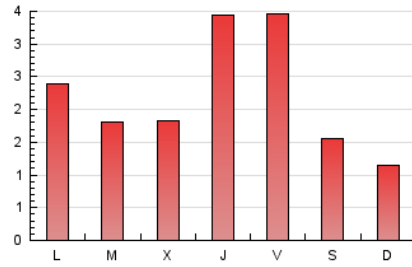

Pàgines (x 100)