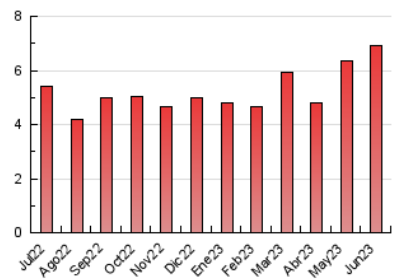

Pàgines (x 1000)