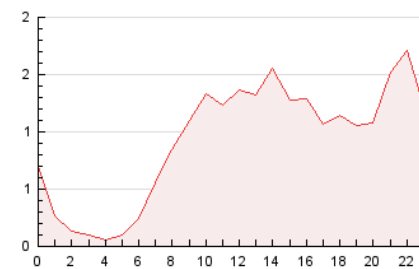

2. Seccions (Nacional)

	PÀGINES	%
HOME	4.829	21.68 %
RESTA	17.443	78.32 %

3. Per dia del mes (Nacional)

Dia	N. únics	Visites	Pàgines	Dia	N. únics	Visites	Pàgines	Dia	N. únics	Visites	Pàgines
1	745	858	1.626	11	410	465	1.112	21	204	225	392
2	721	821	1.419	12	412	463	802	22	297	339	621
3	384	449	813	13	245	274	471	23	319	356	647
4	351	412	711	14	330	360	655	24	247	265	427
5	298	356	550	15	388	422	737	25	414	504	1.034
6	243	273	461	16	617	714	1.296	26	307	340	586
7	438	475	856	17	380	417	725	27	225	244	421
8	867	944	1.405	18	339	383	704	28	181	189	294
9	798	874	1.320	19	302	342	593	29	173	191	268
10	274	310	508	20	282	308	542	30	161	177	276

4. Gràfiques (Nacional)

4.1 Per dia de la setmana (promig)

N. únics / Visites (x 100)

Pàgines (x 100)

4.2 Per franja horària (promig)

Visites (x 1000)

Pàgines (x 1000)

4.3 Per mesos