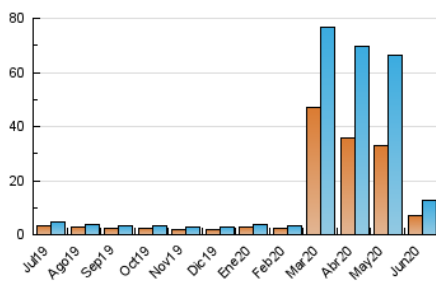

4.3 Per mesos

N. únics / Visites (x 1000)