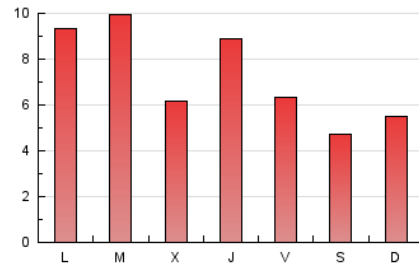

Pàgines (x 100)