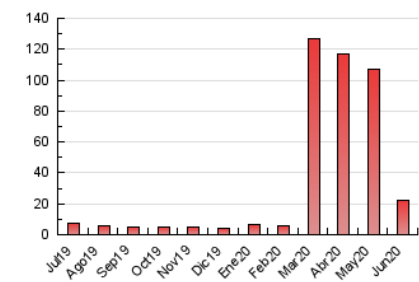

Pàgines (x 1000)