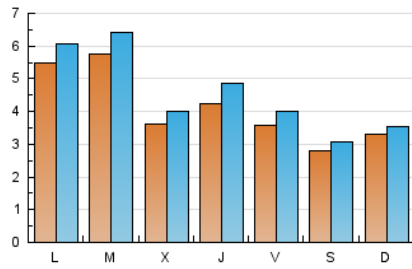

4. Gràfiques (Nacional i Internacional)

4.1 Per dia de la setmana (promig)

N. únics / Visites (x 100)