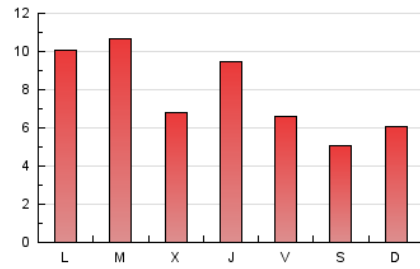

Pàgines (x 100)