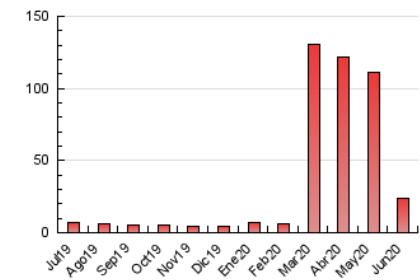

Pàgines (x 1000)