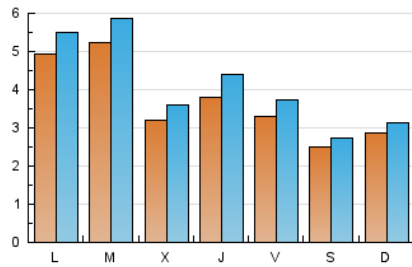

4. Gràfiques (Nacional)

4.1 Per dia de la setmana (promig)

N. únics / Visites (x 100)