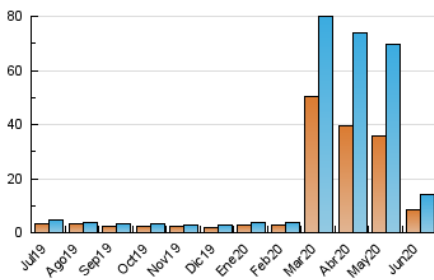

4.3 Per mesos

N. únics / Visites (x 1000)