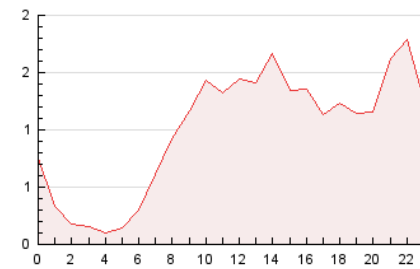

2. Seccions (Nacional i Internacional)

	PÀGINES	%
HOME	5.556	23.15 %
RESTA	18.446	76.85 %

3. Per dia del mes (Nacional i Internacional)

Dia	N. únics	Visites	Pàgines	Dia	N. únics	Visites	Pàgines	Dia	N. únics	Visites	Pàgines
1	792	907	1.686	11	459	515	1.165	21	220	241	408
2	780	883	1.493	12	461	513	856	22	347	390	676
3	408	476	847	13	293	322	523	23	357	394	687
4	372	435	742	14	429	459	822	24	263	281	445
5	306	365	560	15	497	531	919	25	454	544	1.076
6	260	290	483	16	728	827	1.488	26	330	363	612
7	481	518	900	17	480	517	898	27	260	280	464
8	924	1.001	1.468	18	403	447	799	28	190	198	304
9	841	918	1.382	19	327	367	618	29	180	198	286
10	294	331	536	20	307	334	568	30	173	190	291

4. Gràfiques (Nacional i Internacional)

4.1 Per dia de la setmana (promig)

N. únics / Visites (x 100)

Pàgines (x 100)

4.2 Per franja horària (promig)

Visites (x 1000)

Pàgines (x 1000)

4.3 Per mesos