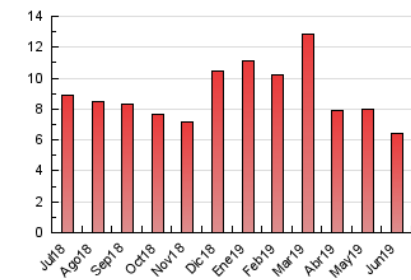

Pàgines (x 1000)