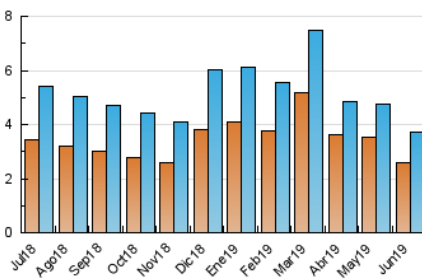

4.3 Per mesos

N. únics / Visites (x 1000)