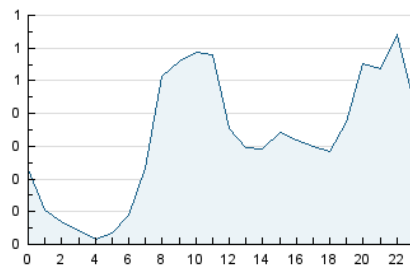

2. Seccions (Nacional i Internacional)

	PÀGINES	%
HOME	2.391	37.32 %
RESTA	4.015	62.68 %

3. Per dia del mes (Nacional i Internacional)

Dia	N. únics	Visites	Pàgines	Dia	N. únics	Visites	Pàgines	Dia	N. únics	Visites	Pàgines
1	82	88	149	11	123	132	238	21	218	237	343
2	68	71	126	12	108	116	188	22	98	101	162
3	99	101	175	13	155	177	404	23	64	65	111
4	92	93	130	14	192	210	365	24	72	76	139
5	107	110	190	15	104	105	137	25	105	114	190
6	125	146	246	16	102	106	182	26	115	119	239
7	164	183	267	17	127	130	194	27	207	240	427
8	98	101	153	18	111	114	161	28	242	255	404
9	64	68	98	19	116	123	195	29	76	81	139
10	110	115	191	20	182	212	330	30	76	78	133

4. Gràfiques (Nacional i Internacional)

4.1 Per dia de la setmana (promig)

N. únics / Visites (x 100)

Pàgines (x 100)

4.2 Per franja horària (promig)

Visites (x 1000)

Pàgines (x 1000)

4.3 Per mesos