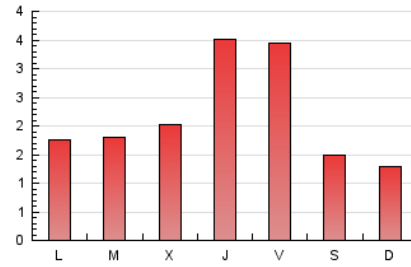

Pàgines (x 100)