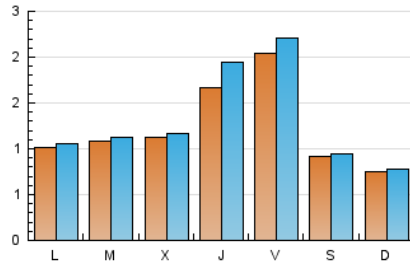

4. Gràfiques (Nacional i Internacional)

4.1 Per dia de la setmana (promig)

N. únics / Visites (x 100)