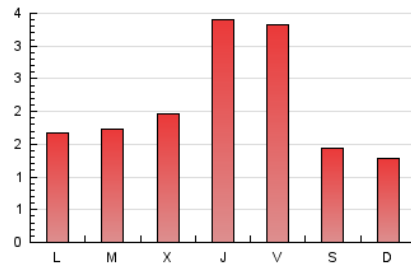

Pàgines (x 100)