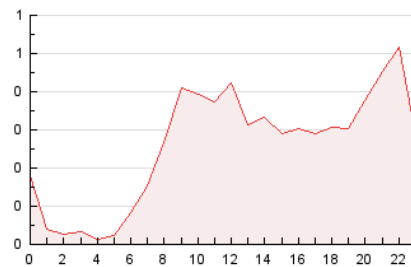

2. Seccions (Nacional)

	PÀGINES	%
HOME	2.319	37.44 %
RESTA	3.875	62.56 %

3. Per dia del mes (Nacional)

Dia	N. únics	Visites	Pàgines	Dia	N. únics	Visites	Pàgines	Dia	N. únics	Visites	Pàgines
1	79	85	146	11	113	122	228	21	203	222	326
2	66	68	123	12	104	112	184	22	95	98	157
3	94	96	170	13	150	171	393	23	64	65	111
4	87	88	122	14	186	204	356	24	67	70	123
5	106	109	189	15	102	103	135	25	105	114	190
6	120	140	238	16	102	106	182	26	111	115	228
7	157	176	254	17	119	122	186	27	194	226	412
8	93	95	146	18	105	108	151	28	230	243	392
9	63	65	95	19	103	110	182	29	75	80	138
10	110	114	190	20	171	201	319	30	73	75	128

4. Gràfiques (Nacional)

4.1 Per dia de la setmana (promig)

N. únics / Visites (x 100)

Pàgines (x 100)

4.2 Per franja horària (promig)

Visites (x 1000)

Pàgines (x 1000)

4.3 Per mesos