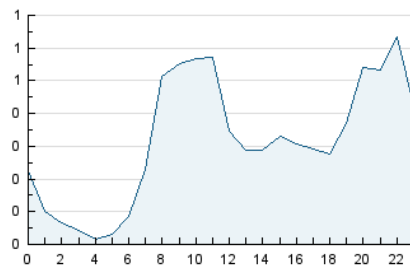

2. Seccions (Nacional)

	PÀGINES	%
HOME	2.319	37.44 %
RESTA	3.875	62.56 %

3. Per dia del mes (Nacional)

Dia	N. únics	Visites	Pàgines	Dia	N. únics	Visites	Pàgines	Dia	N. únics	Visites	Pàgines
1	79	85	146	11	113	122	228	21	203	222	326
2	66	68	123	12	104	112	184	22	95	98	157
3	94	96	170	13	150	171	393	23	64	65	111
4	87	88	122	14	186	204	356	24	67	70	123
5	106	109	189	15	102	103	135	25	105	114	190
6	120	140	238	16	102	106	182	26	111	115	228
7	157	176	254	17	119	122	186	27	194	226	412
8	93	95	146	18	105	108	151	28	230	243	392
9	63	65	95	19	103	110	182	29	75	80	138
10	110	114	190	20	171	201	319	30	73	75	128

4. Gràfiques (Nacional)

4.1 Per dia de la setmana (promig)

N. únics / Visites (x 100)

Pàgines (x 100)

4.2 Per franja horària (promig)

Visites (x 1000)

Pàgines (x 1000)

4.3 Per mesos