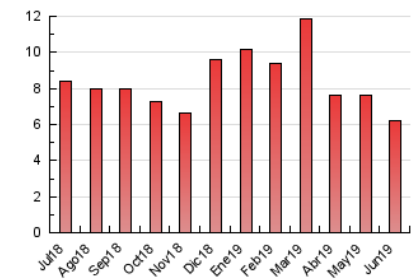

Pàgines (x 1000)