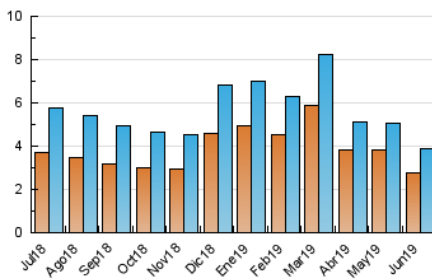

4.3 Per mesos

N. únics / Visites (x 1000)