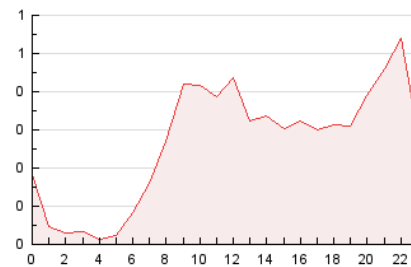

2. Seccions (Nacional i Internacional)

	PÀGINES	%
HOME	2.391	37.32 %
RESTA	4.015	62.68 %

3. Per dia del mes (Nacional i Internacional)

Dia	N. únics	Visites	Pàgines	Dia	N. únics	Visites	Pàgines	Dia	N. únics	Visites	Pàgines
1	82	88	149	11	123	132	238	21	218	237	343
2	68	71	126	12	108	116	188	22	98	101	162
3	99	101	175	13	155	177	404	23	64	65	111
4	92	93	130	14	192	210	365	24	72	76	139
5	107	110	190	15	104	105	137	25	105	114	190
6	125	146	246	16	102	106	182	26	115	119	239
7	164	183	267	17	127	130	194	27	207	240	427
8	98	101	153	18	111	114	161	28	242	255	404
9	64	68	98	19	116	123	195	29	76	81	139
10	110	115	191	20	182	212	330	30	76	78	133

4. Gràfiques (Nacional i Internacional)

4.1 Per dia de la setmana (promig)

N. únics / Visites (x 100)

Pàgines (x 100)

4.2 Per franja horària (promig)

Visites (x 1000)

Pàgines (x 1000)

4.3 Per mesos