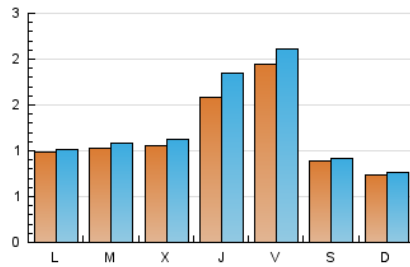

4. Gràfiques (Nacional)

4.1 Per dia de la setmana (promig)

N. únics / Visites (x 100)