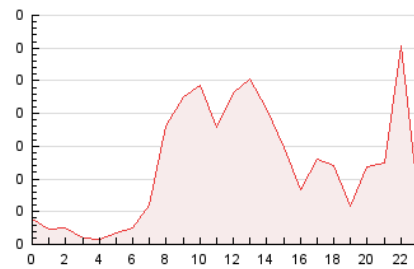

2. Seccions (Nacional i Internacional)

	PÀGINES	%
HOME	1.042	35.93 %
RESTA	1.858	64.07 %

3. Per dia del mes (Nacional i Internacional)

Dia	N. únics	Visites	Pàgines	Dia	N. únics	Visites	Pàgines	Dia	N. únics	Visites	Pàgines
1	48	54	101	11	41	46	93	21	55	66	162
2	29	32	50	12	40	44	53	22	90	101	149
3	37	41	49	13	39	43	70	23	34	38	49
4	64	73	151	14	77	88	122	24	24	26	40
5	45	53	106	15	91	99	195	25	34	41	98
6	39	45	124	16	23	26	52	26	35	43	57
7	63	74	149	17	19	22	34	27	42	50	90
8	91	96	150	18	40	54	144	28	63	75	132
9	30	32	51	19	36	41	76	29	106	117	182
10	24	26	33	20	42	50	63	30	19	20	25
								31	30	32	50

4. Gràfiques (Nacional i Internacional)

4.1 Per dia de la setmana (promig)

N. únics / Visites (x 100)

Pàgines (x 100)

4.2 Per franja horària (promig)

Visites_ (x 1000)

Pàgines (x 1000)

4.3 Per mesos