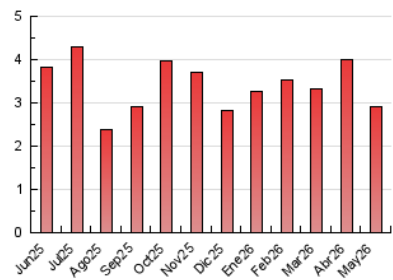

Pàgines (x 1000)