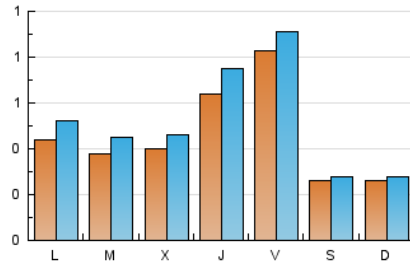

4. Gràfiques (Nacional)

4.1 Per dia de la setmana (promig)

N. únics / Visites (x 100)