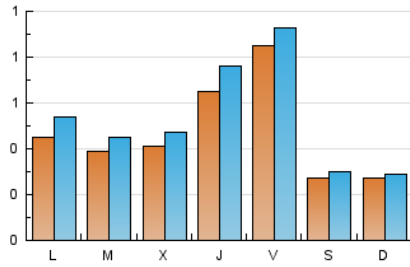

4. Gràfiques (Nacional i Internacional)

4.1 Per dia de la setmana (promig)

N. únics / Visites (x 100)