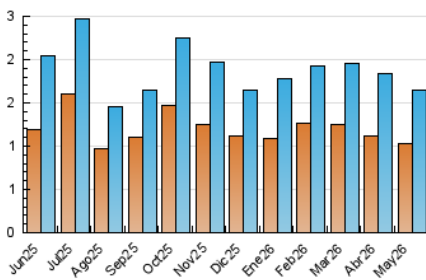

4.3 Per mesos

N. únics / Visites (x 1000)