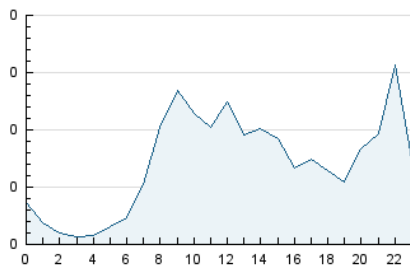

2. Seccions (Nacional i Internacional)

	PÀGINES	%
HOME	1.042	35.93 %
RESTA	1.858	64.07 %

3. Per dia del mes (Nacional i Internacional)

Dia	N. únics	Visites	Pàgines	Dia	N. únics	Visites	Pàgines	Dia	N. únics	Visites	Pàgines
1	48	54	101	11	41	46	93	21	55	66	162
2	29	32	50	12	40	44	53	22	90	101	149
3	37	41	49	13	39	43	70	23	34	38	49
4	64	73	151	14	77	88	122	24	24	26	40
5	45	53	106	15	91	99	195	25	34	41	98
6	39	45	124	16	23	26	52	26	35	43	57
7	63	74	149	17	19	22	34	27	42	50	90
8	91	96	150	18	40	54	144	28	63	75	132
9	30	32	51	19	36	41	76	29	106	117	182
10	24	26	33	20	42	50	63	30	19	20	25
								31	30	32	50

4. Gràfiques (Nacional i Internacional)

4.1 Per dia de la setmana (promig)

N. únics / Visites (x 100)

Pàgines (x 100)

4.2 Per franja horària (promig)

Visites_ (x 1000)

Pàgines (x 1000)

4.3 Per mesos