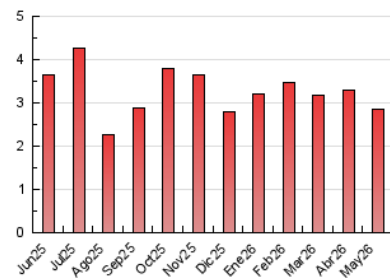

Pàgines (x 1000)