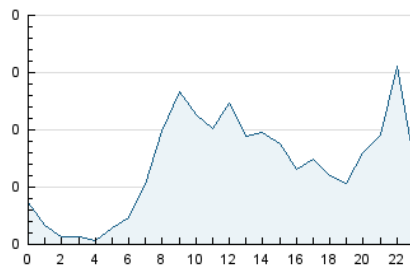

2. Seccions (Nacional)

	PÀGINES	%
HOME	1.029	36.16 %
RESTA	1.817	63.84 %

3. Per dia del mes (Nacional)

Dia	N. únics	Visites	Pàgines	Dia	N. únics	Visites	Pàgines	Dia	N. únics	Visites	Pàgines
1	47	53	100	11	38	43	90	21	55	66	162
2	27	30	48	12	40	44	53	22	89	100	148
3	34	38	46	13	37	41	68	23	33	37	46
4	63	72	150	14	75	86	119	24	24	26	40
5	45	53	106	15	90	97	193	25	34	41	98
6	39	45	124	16	23	26	52	26	33	41	55
7	62	73	148	17	17	20	32	27	41	49	89
8	88	93	143	18	39	53	142	28	63	75	132
9	28	30	47	19	35	40	75	29	102	113	173
10	24	26	33	20	41	49	62	30	17	18	23
								31	29	31	49

4. Gràfiques (Nacional)

4.1 Per dia de la setmana (promig)

N. únics / Visites (x 100)

Pàgines (x 100)

4.2 Per franja horària (promig)

Visites_ (x 1000)

Pàgines (x 1000)

4.3 Per mesos