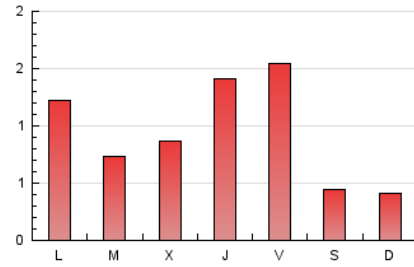

Pàgines (x 100)