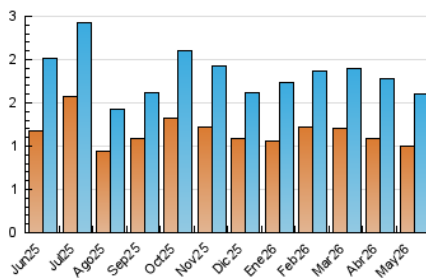

4.3 Per mesos

N. únics / Visites (x 1000)