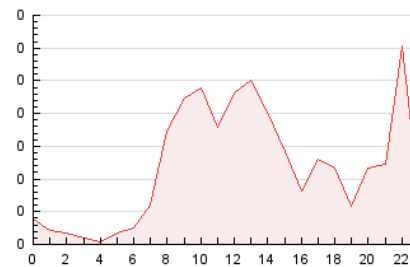

2. Seccions (Nacional)

	PÀGINES	%
HOME	1.029	36.16 %
RESTA	1.817	63.84 %

3. Per dia del mes (Nacional)

Dia	N. únics	Visites	Pàgines	Dia	N. únics	Visites	Pàgines	Dia	N. únics	Visites	Pàgines
1	47	53	100	11	38	43	90	21	55	66	162
2	27	30	48	12	40	44	53	22	89	100	148
3	34	38	46	13	37	41	68	23	33	37	46
4	63	72	150	14	75	86	119	24	24	26	40
5	45	53	106	15	90	97	193	25	34	41	98
6	39	45	124	16	23	26	52	26	33	41	55
7	62	73	148	17	17	20	32	27	41	49	89
8	88	93	143	18	39	53	142	28	63	75	132
9	28	30	47	19	35	40	75	29	102	113	173
10	24	26	33	20	41	49	62	30	17	18	23
								31	29	31	49

4. Gràfiques (Nacional)

4.1 Per dia de la setmana (promig)

N. únics / Visites (x 100)

Pàgines (x 100)

4.2 Per franja horària (promig)

Visites_ (x 1000)

Pàgines (x 1000)

4.3 Per mesos