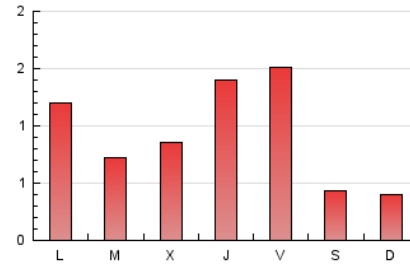

Pàgines (x 100)