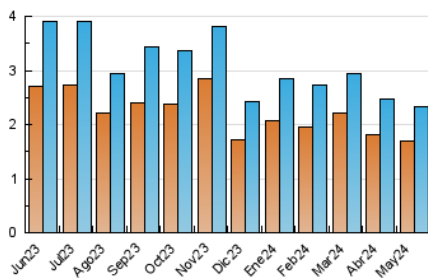

2. Seccions (Nacional)

	PÀGINES	%
HOME	1.055	25.74 %
RESTA	3.044	74.26 %

3. Per dia del mes (Nacional)

Dia	N. únics	Visites	Pàgines	Dia	N. únics	Visites	Pàgines	Dia	N. únics	Visites	Pàgines
1	34	38	139	11	46	52	83	21	76	87	163
2	72	78	136	12	34	38	53	22	89	95	142
3	90	102	149	13	50	56	87	23	103	109	197
4	30	30	46	14	91	97	196	24	155	168	222
5	25	27	30	15	74	84	122	25	65	71	107
6	45	49	134	16	129	137	188	26	57	58	65
7	48	58	105	17	140	147	271	27	73	75	133
8	50	59	140	18	77	80	85	28	21	23	30
9	83	108	399	19	55	58	73	29	16	23	60
10	103	117	219	20	87	91	126	30	35	38	69
								31	63	67	130

4. Gràfiques (Nacional)

4.1 Per dia de la setmana (promig)

N. únics / Visites (x 100)

Pàgines (x 100)

4.2 Per franja horària (promig)

Visites_ (x 1000)

Pàgines (x 1000)

4.3 Per mesos

N. únics / Visites (x 1000)

Pàgines (x 1000)

5. Observacions

Este Medio Electrónico de Comunicación ha sido medido por la herramienta Google Analytics de Google (GA4)

6. Definicions bàsiques (Para més informació cal veure Normes Tècniques per al Control dels Mitjans Electrònics de Comunicació)

Visita:

Una seqüència ininterrompuda de pàgines servides a un usuari vàlid. Si aquest usuari no realitza peticions de pàgines en un període de temps (30 min) la següent petició constituirà l'inici d'una nova visita.