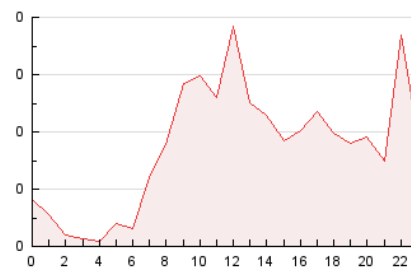

2. Seccions (Nacional i Internacional)

	PÀGINES	%
HOME	1.069	25.71 %
RESTA	3.089	74.29 %

3. Per dia del mes (Nacional i Internacional)

Dia	N. únics	Visites	Pàgines	Dia	N. únics	Visites	Pàgines	Dia	N. únics	Visites	Pàgines
1	34	38	139	11	47	53	85	21	78	89	165
2	75	81	139	12	35	39	55	22	91	97	144
3	92	104	151	13	53	59	91	23	105	111	197
4	31	31	47	14	95	101	200	24	157	170	224
5	25	27	30	15	78	88	126	25	66	72	108
6	46	50	136	16	131	139	193	26	57	58	65
7	53	63	112	17	145	152	276	27	77	79	138
8	51	60	141	18	77	80	85	28	21	23	30
9	83	108	399	19	57	60	75	29	16	23	60
10	103	117	219	20	87	91	126	30	41	44	72
								31	63	67	130

4. Gràfiques (Nacional i Internacional)

4.1 Per dia de la setmana (promig)

N. únics / Visites (x 100)

Pàgines (x 100)

4.2 Per franja horària (promig)

Visites_ (x 1000)

Pàgines (x 1000)

4.3 Per mesos