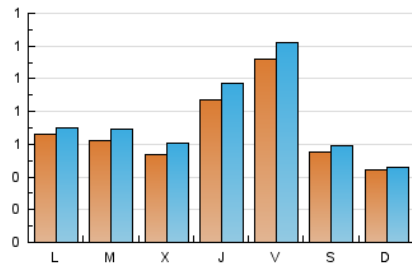

4. Gràfiques (Nacional i Internacional)

4.1 Per dia de la setmana (promig)

N. únics / Visites (x 100)