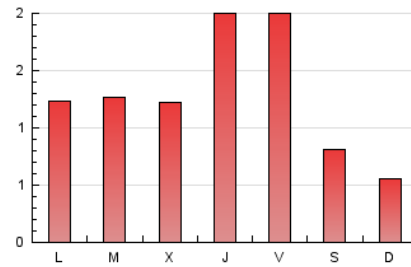

Pàgines (x 100)