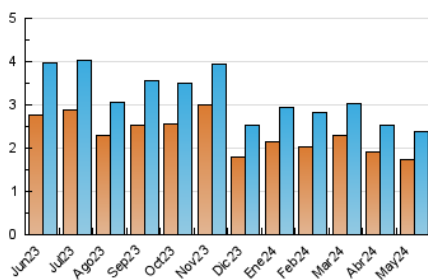

4.3 Per mesos

N. únics / Visites (x 1000)