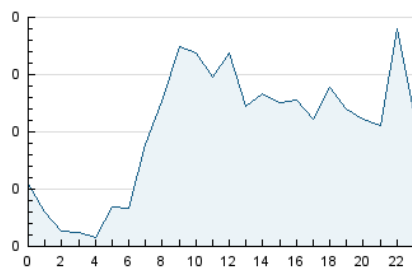

2. Seccions (Nacional i Internacional)

	PÀGINES	%
HOME	1.069	25.71 %
RESTA	3.089	74.29 %

3. Per dia del mes (Nacional i Internacional)

Dia	N. únics	Visites	Pàgines	Dia	N. únics	Visites	Pàgines	Dia	N. únics	Visites	Pàgines
1	34	38	139	11	47	53	85	21	78	89	165
2	75	81	139	12	35	39	55	22	91	97	144
3	92	104	151	13	53	59	91	23	105	111	197
4	31	31	47	14	95	101	200	24	157	170	224
5	25	27	30	15	78	88	126	25	66	72	108
6	46	50	136	16	131	139	193	26	57	58	65
7	53	63	112	17	145	152	276	27	77	79	138
8	51	60	141	18	77	80	85	28	21	23	30
9	83	108	399	19	57	60	75	29	16	23	60
10	103	117	219	20	87	91	126	30	41	44	72
								31	63	67	130

4. Gràfiques (Nacional i Internacional)

4.1 Per dia de la setmana (promig)

N. únics / Visites (x 100)

Pàgines (x 100)

4.2 Per franja horària (promig)

Visites_ (x 1000)

Pàgines (x 1000)

4.3 Per mesos