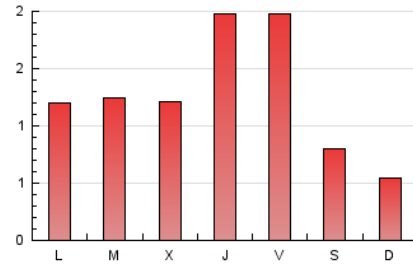

Pàgines (x 100)