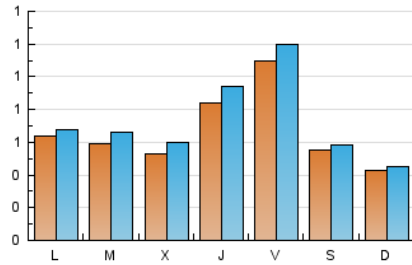

4. Gràfiques (Nacional)

4.1 Per dia de la setmana (promig)

N. únics / Visites (x 100)