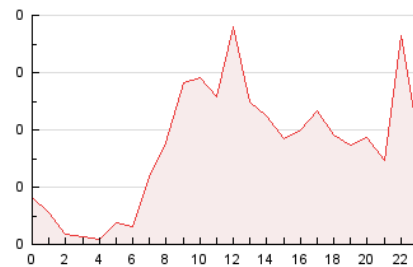

2. Seccions (Nacional)

	PÀGINES	%
HOME	1.055	25.74 %
RESTA	3.044	74.26 %

3. Per dia del mes (Nacional)

Dia	N. únics	Visites	Pàgines	Dia	N. únics	Visites	Pàgines	Dia	N. únics	Visites	Pàgines
1	34	38	139	11	46	52	83	21	76	87	163
2	72	78	136	12	34	38	53	22	89	95	142
3	90	102	149	13	50	56	87	23	103	109	197
4	30	30	46	14	91	97	196	24	155	168	222
5	25	27	30	15	74	84	122	25	65	71	107
6	45	49	134	16	129	137	188	26	57	58	65
7	48	58	105	17	140	147	271	27	73	75	133
8	50	59	140	18	77	80	85	28	21	23	30
9	83	108	399	19	55	58	73	29	16	23	60
10	103	117	219	20	87	91	126	30	35	38	69
								31	63	67	130

4. Gràfiques (Nacional)

4.1 Per dia de la setmana (promig)

N. únics / Visites (x 100)

Pàgines (x 100)

4.2 Per franja horària (promig)

Visites_ (x 1000)

Pàgines (x 1000)

4.3 Per mesos