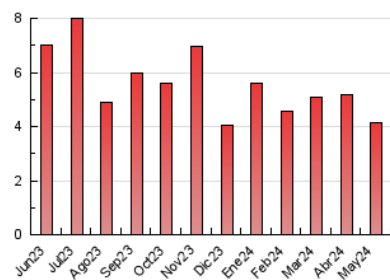

Pàgines (x 1000)