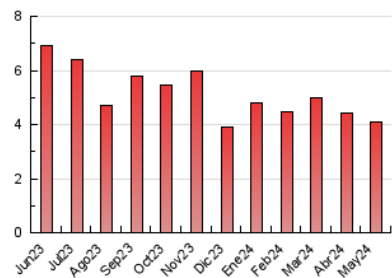

Pàgines (x 1000)